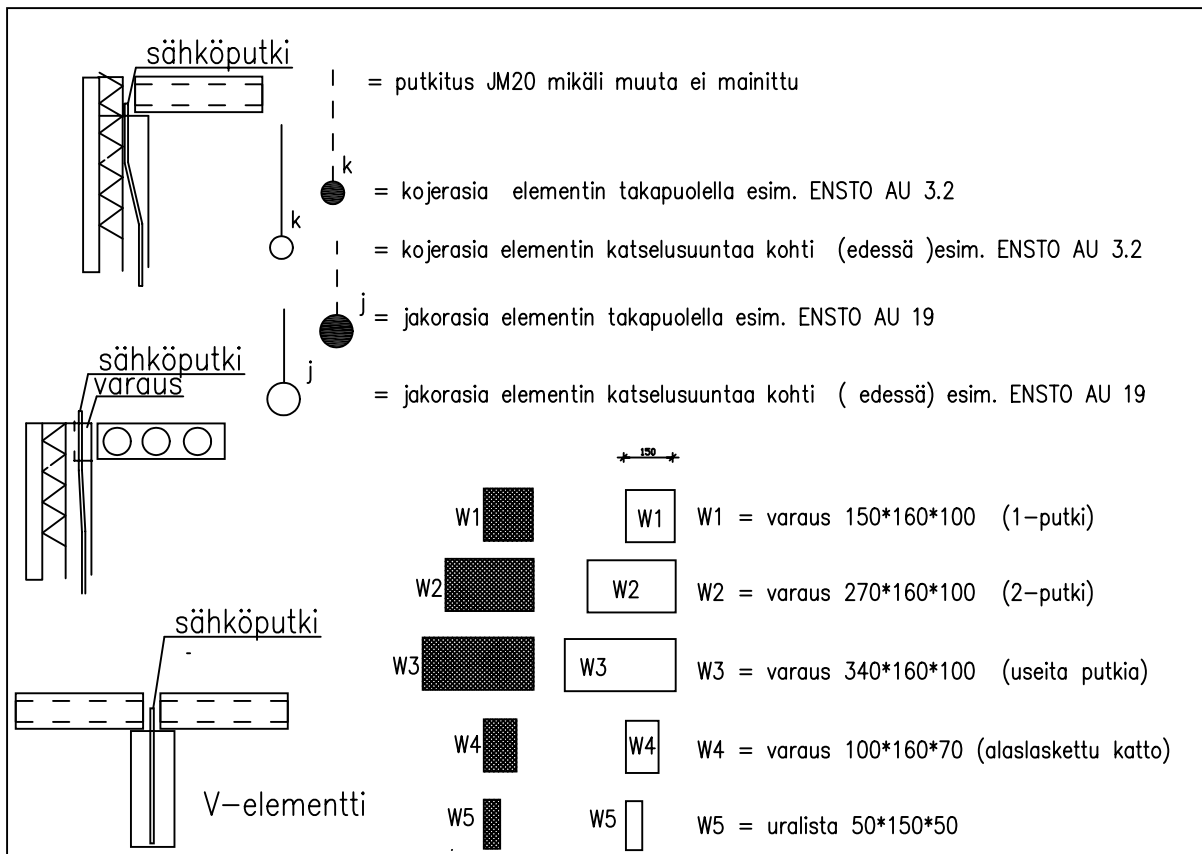

SÄHKÖVARAUSTEN MERKINTÄOHJE

SÄHKÖSUUNNITTELU
KORTEMÄÄ OY

p. 09-250 8151
gsm. 0400-462 652

täydennetty sähkövaraukset
3.12.2001