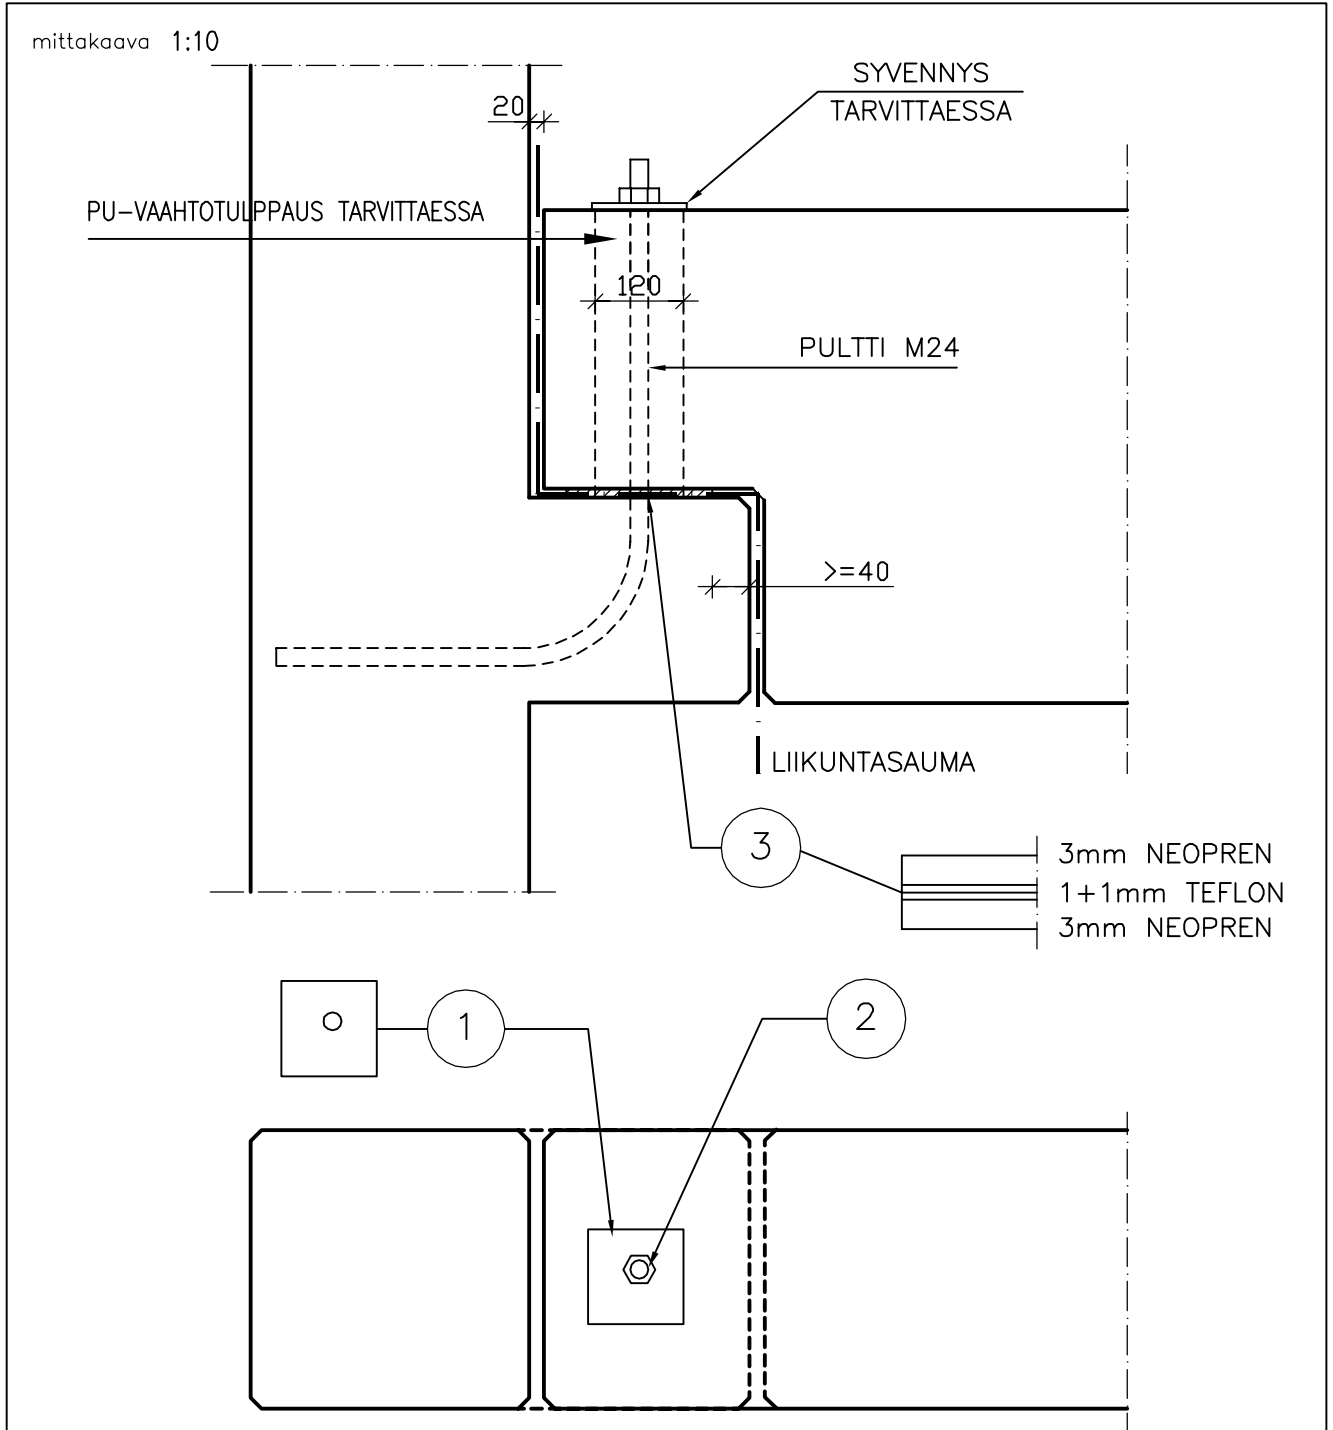

		Sisältö SUORAKAIDEPALKIN LIITOS, PALKIN PÄÄ LOVETTU, (LIIKUNTAUSAUMA) REUNAPILARI	
Suunnittelija	Työn nro		DK208
	Päiväys	Tekijä	

MATERIAALI- JA TARVIKELUETTELO						TUNNUS:	
RY	PO	MAT/TAR	TYYPPI	KOKO	LAATU	MÄÄRÄ	HUOM.
TAL	1	ALUSLEVY		130*130*10	S355J2G3	1 kpl	
TMU	2	KUUSIOMUTTERI		M24	SFS 2067	1 kpl	
XXE	3	LIUKULAAKERI				1 kpl	