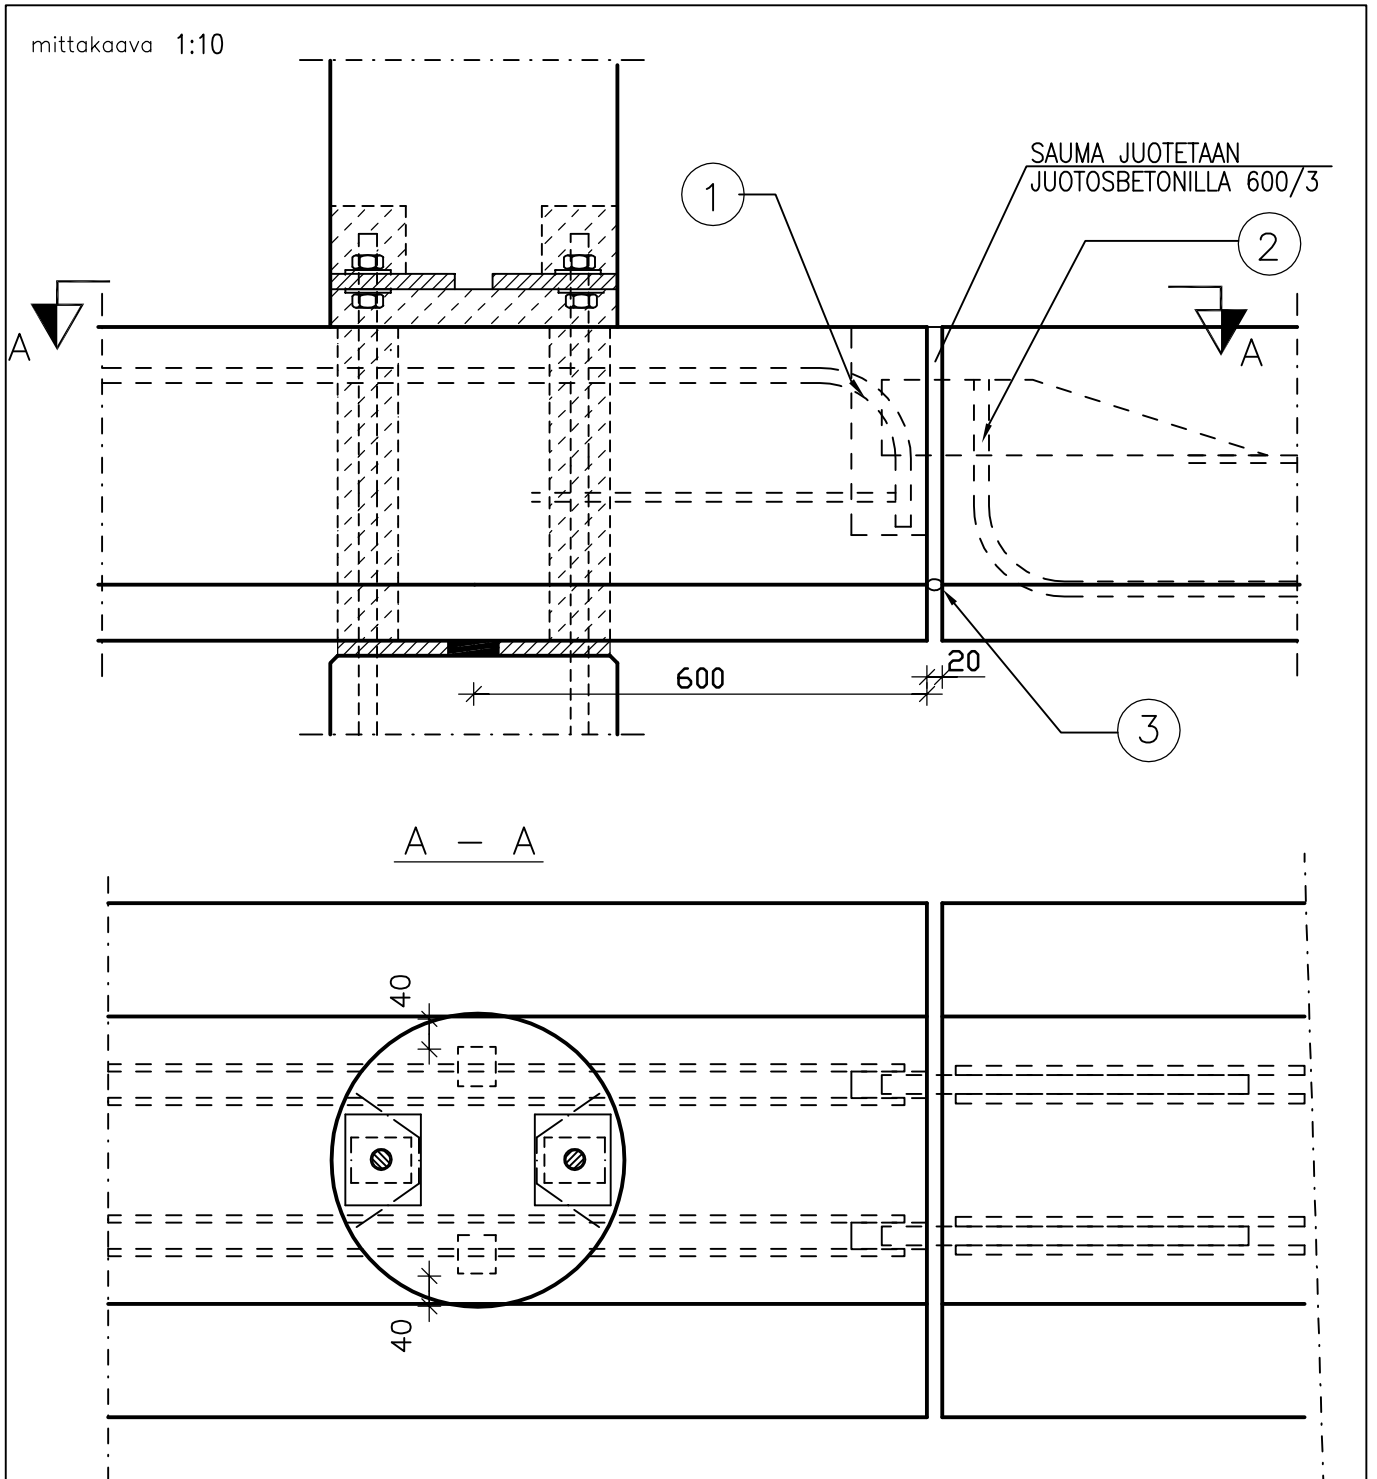

| | | | |
|---------------|----------|--|-------|
| | | Sisältö PYÖREÄN KERROSPILARIN JA PALKIN LIITOS PALKIN LIITOS | |
| Suunnittelija | Työn nro | | DK214 |
| | Päiväys | Tekijä | |

| MATERIAALI- JA TARVIKELUETTELO | | | | | | | TUNNUS: | |
|--------------------------------|----|------------|----------|------|-------|-------|---------|--|
| RY | PO | MAT/TAR | TYYPPI | KOKO | LAATU | MÄÄRÄ | HUOM. | |
| TXE | 1 | TERÄSOSA | TU400 | | | 2 kpl | | |
| TXE | 2 | TERÄSOSA | PU400-41 | | | 2 kpl | | |
| TXE | 3 | SAUMANAUHA | | | | | | |