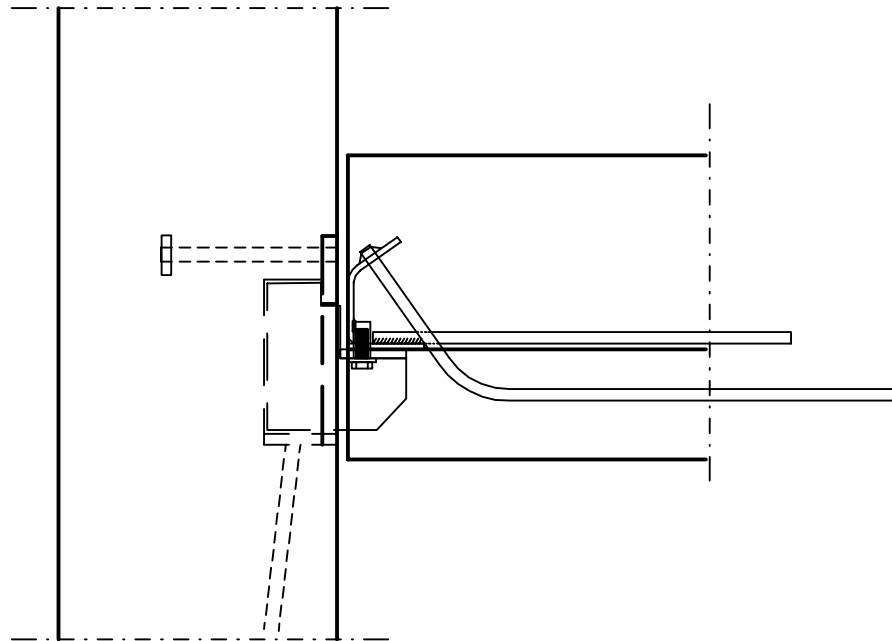

	Sisältö PALKIN LIITOS PILARIIN LK-PIILOKONSOLI	
Suunnittelija	Työn nro	DK223
	Päiväys	

mittakaava 1:10

- PIILOKONSOLITYYPPI LK400/LK600/LK800/LK1100, KS OHJEET LUJABETONI OY
- VOIDAAN OTTAA VASTAAN PALKILTA VÄÄNTÖMOMENTTIA (PIENENTÄÄ LEIKKAUSKAPASITEETTIA)
- PALKKI KIINNITETÄÄN KONSOLIIN ALAPUOLELTA PULTEILLA
- KONSOLIN PALOSUOJAUS MINERAALIVILLALLA JA PALOSUOJAUSLEVYLLÄ