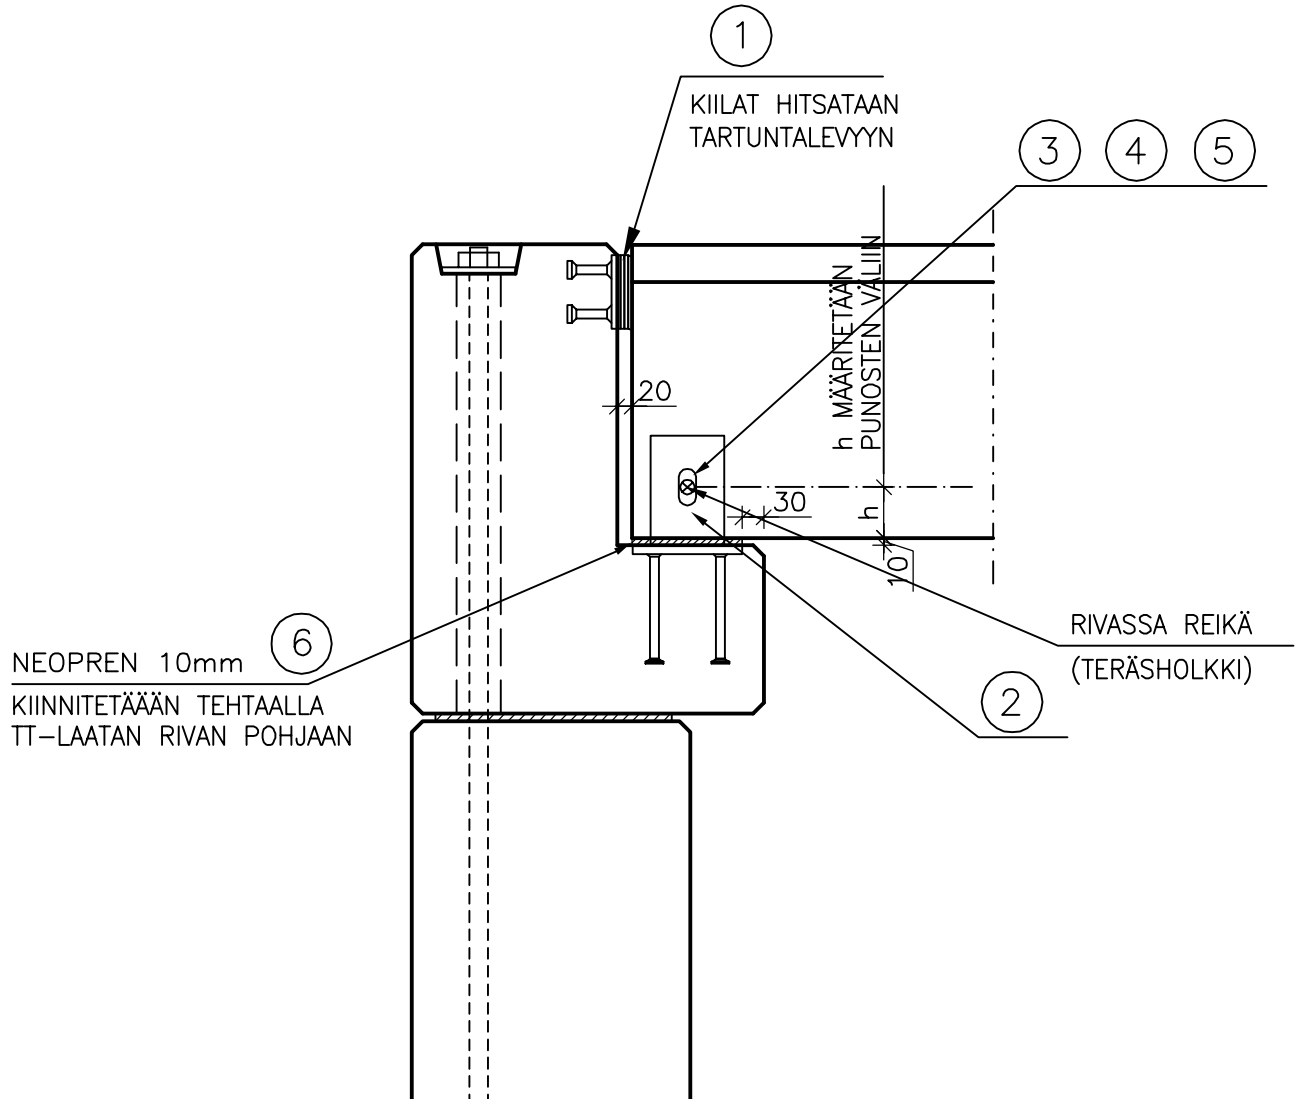

	Sisältö TT-LAATAN LIITOS LEUKAPALKKIIN (REUNAPALKKI)	
Suunnittelija	Työn nro	
	Päiväys	Tekijä
DTT323		

mittakaava 1:10

MATERIAALI- JA TARVIKELUETTELO						TUNNUS:		
RY	PO	MAT/TAR	TYYPPI	KOKO	LAATU	MÄÄRÄ	HUOM.	
TXE	1	TERÄSKIILAT						
TLA	2	TERÄSLEVY			S355J2G3	2 kpl		
TKP	3	PULTTI				1 kpl		
TLA	4	ALUSLEVY			S235J2G3	2 kpl		
TMU	5	KUUSIOMUTTERI			SFS 2067	2 kpl		
VKU	6	KUMILEVY	NEOPREN	10 mm(*)	SHORE 60			
	(*)	MITOITUS ESIM. MATTI LESKELÄN OHJEEN MUKAAN						