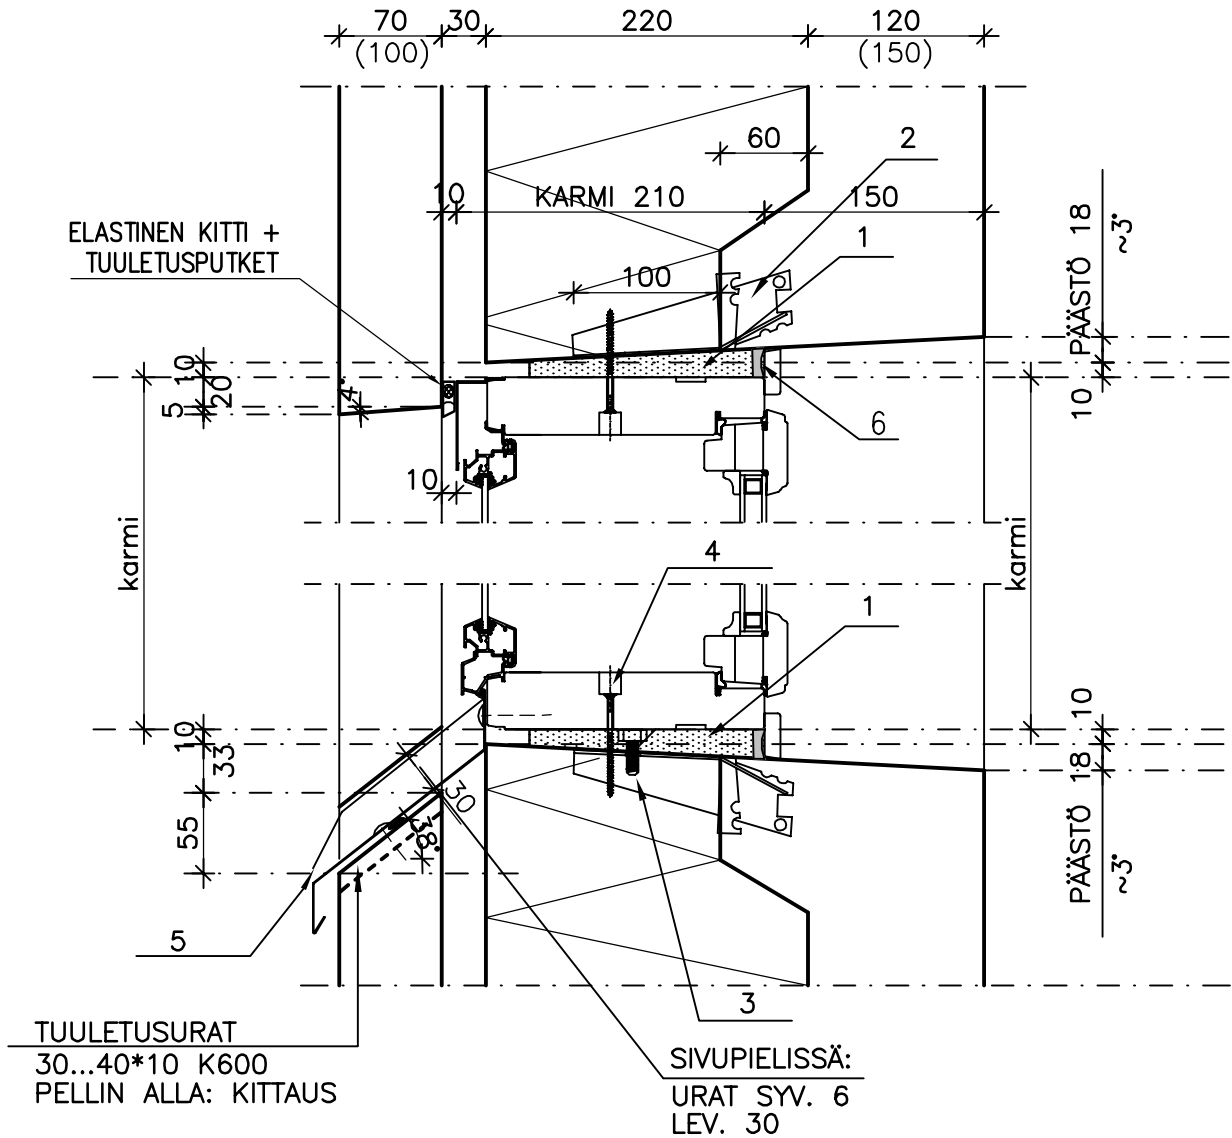

Suunnittelija	Sisältö IKKUNAN (KARMI 210mm) LIITOS, TUULETETTU ULKOKUORI EI-KANTAVA, PYSTYLEIKKAUS	
	Työn nro	DKE020A
	Päiväys	

mittakaava 1:5

MATERIAALI- JA TARIKELUETTELO						TUNNUS:	
RY	PO	MAT/TAR	TYYPPI	KOKO	LAATU	MÄÄRÄ	HUOM.
	1	VILLATILKE TAI POLYURETAANIVAAPTO n.150mm					
	2	IKKUNAKARMIN KIINNITYSOSA (ELEMENTISSÄ)					
	3	SÄÄTÖRUUVIT, KUUSIOPULTTI M10, KUUMASINKITTY/ /KIILA					
	4	KIINNITYSRUUVIT (PORAKÄRKI), KUUMASINKITTY					
	5	VESIPELTI					
	6	ELASTINEN KITTI JA LISTA YMPÄRI, VILLATILKKEEN KANSSA KITTAUS POHJANAUHALLA					
							MUOVIPINN.