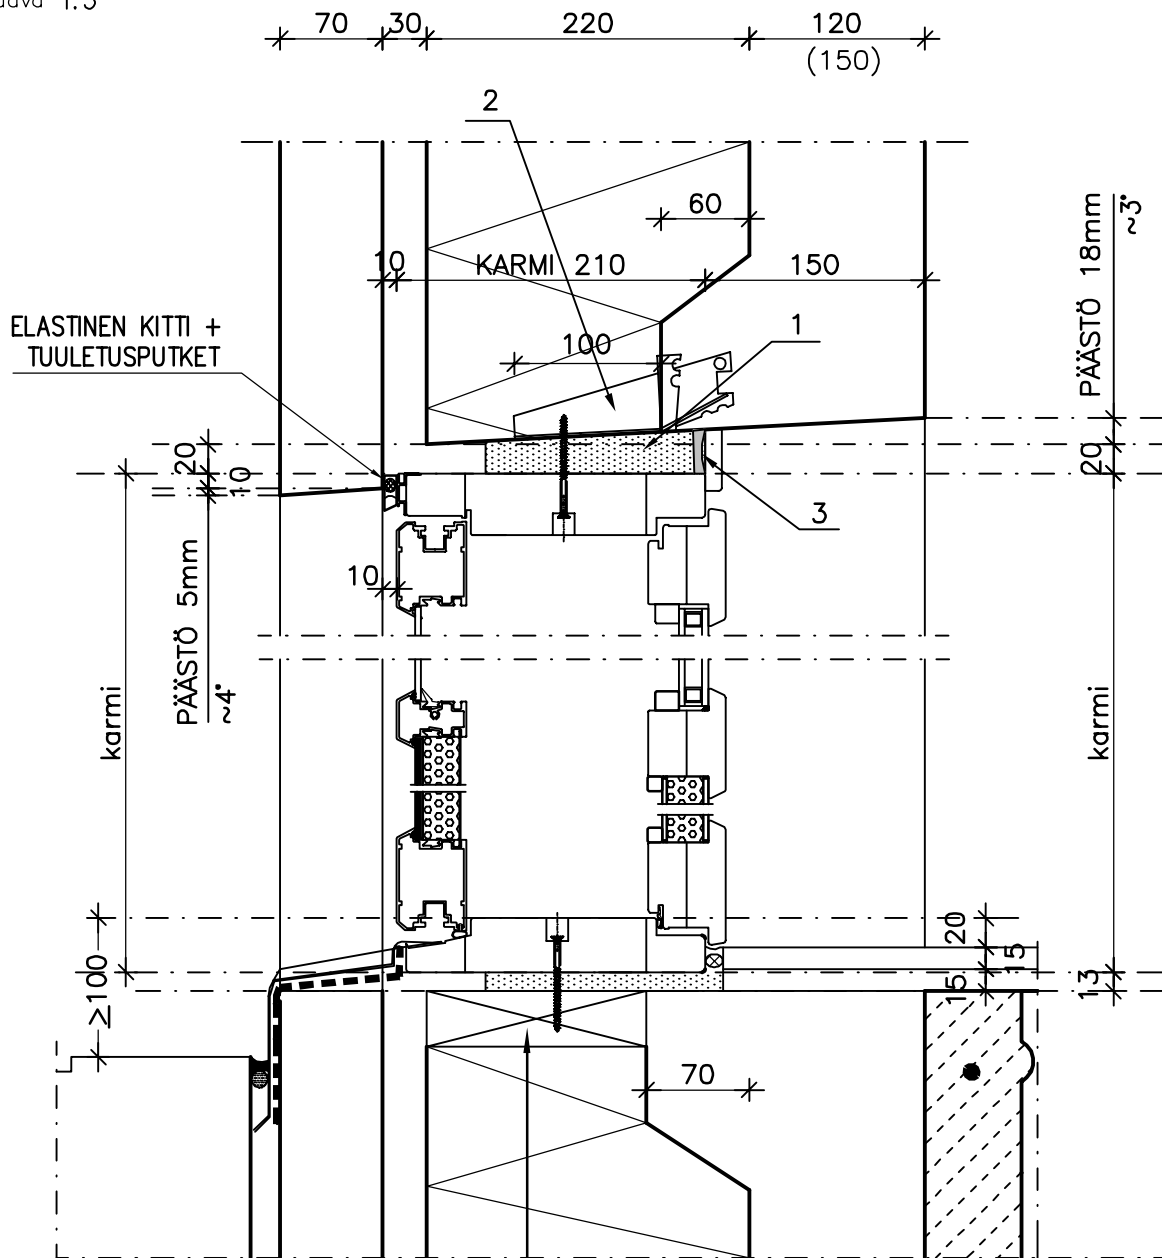

Suunnittelija	Sisältö PARVEKEOVEN (KARMI 210mm) LIITOS, TUULETETTU ULKOKUORI EI-KANTAVA, PYSTYLEIKKAUS	
	Työn nro	DKE022
	Päiväys	

mittakaava 1:5

ELEMENTISSÄ 50*150:
KYNNYKSEN ALLE KORKOPALAT 3KPL

MATERIAALI- JA TARVIKELUETTELO						TUNNUS:	
RY	PO	MAT/TAR	TYYPPI	KOKO	LAATU	MÄÄRÄ	HUOM.
	1	VILLATILKE TAI POLYURETAANIVAACHTO		n.150mm			
	2	OVIKARMIN KIINNITYSOSA (ELEMENTISSÄ)					
	3	ELASTINEN KITTI JA LISTA YMPÄRI, VILLATILKKEEN KANSSA KITTAUS POHJANAUHALLA					