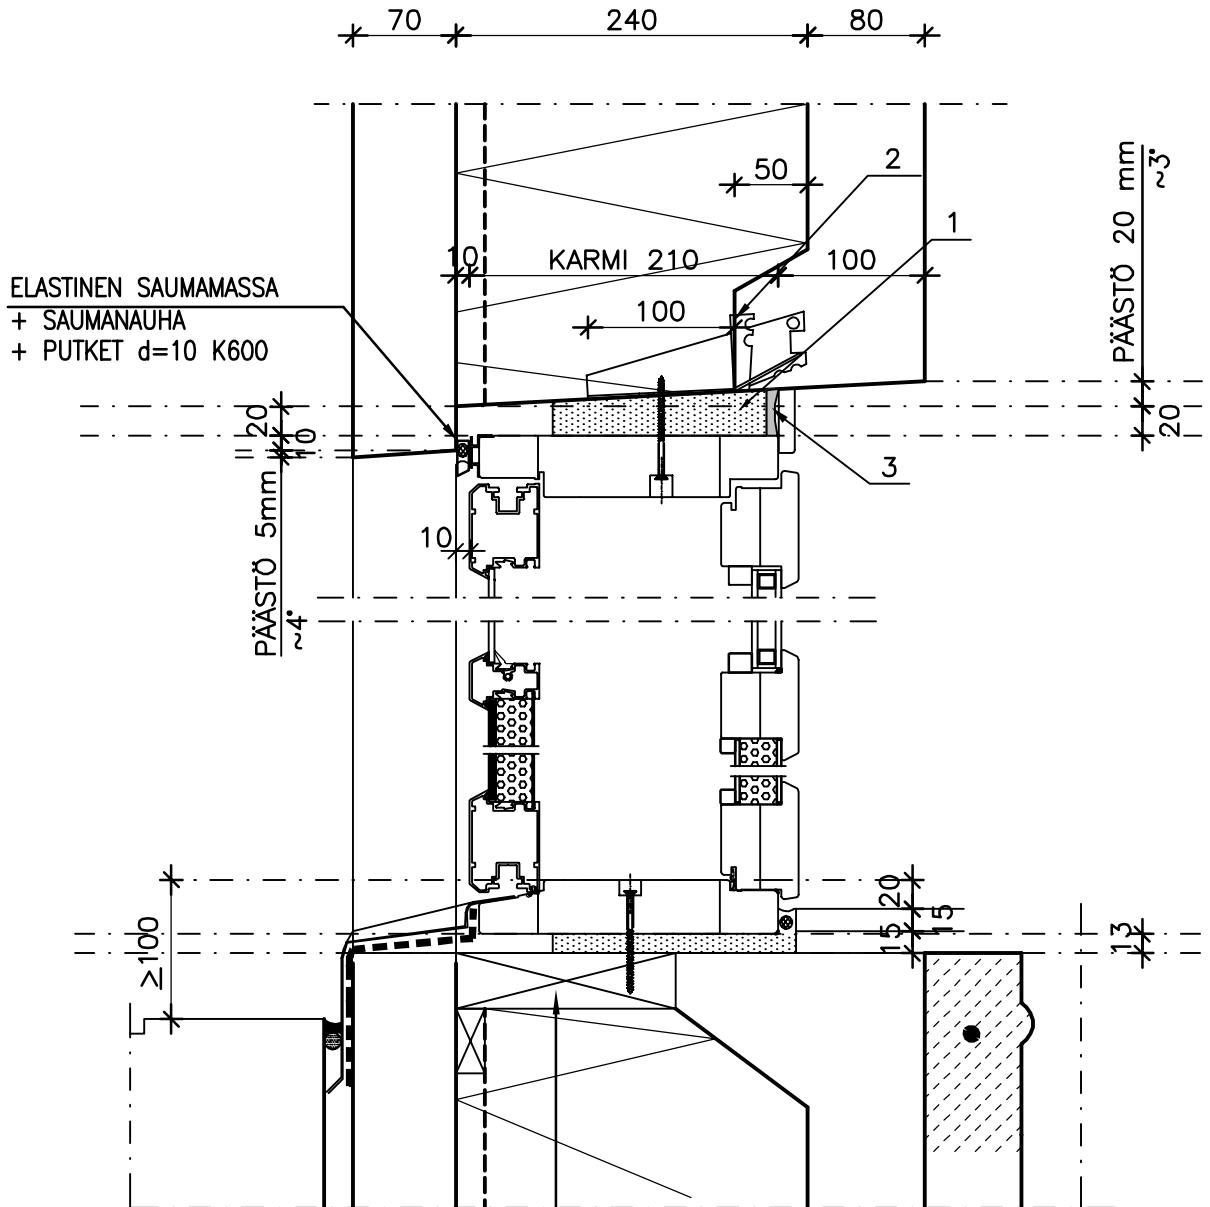

MINERAALIVILLA 240 mm	Sisältö PARVEKEOVEN (KARMI 210mm) LIITOS, EI-KANTAVA ULKOSEINÄELEMENTTI PYSTYLEIKKAUS	
	Suunnittelija	Työn nro
	Päiväys	Tekijä
DR015		

mittakaava 1:5

ELEMENTISSÄ 50*150:
KYNNYKSEN ALLE KORKOPALAT 3KPL

MATERIAALI- JA TARKKELUETTELO						TUNNUS:	
RY	PO	MAT/TAR	TYYPPI	KOKO	LAATU	MÄÄRÄ	HUOM.
	1	VILLATILKE TAI POLYURETAANIVAAPTO		n.150mm			
	2	OVIKARMIN KIINNITYSOSA (ELEMENTISSÄ)					
	3	ELASTINEN KITTI JA LISTA YMPÄRI, VILLATILKKEEN KANSSA KITTAUS POHJANAUHALLA					