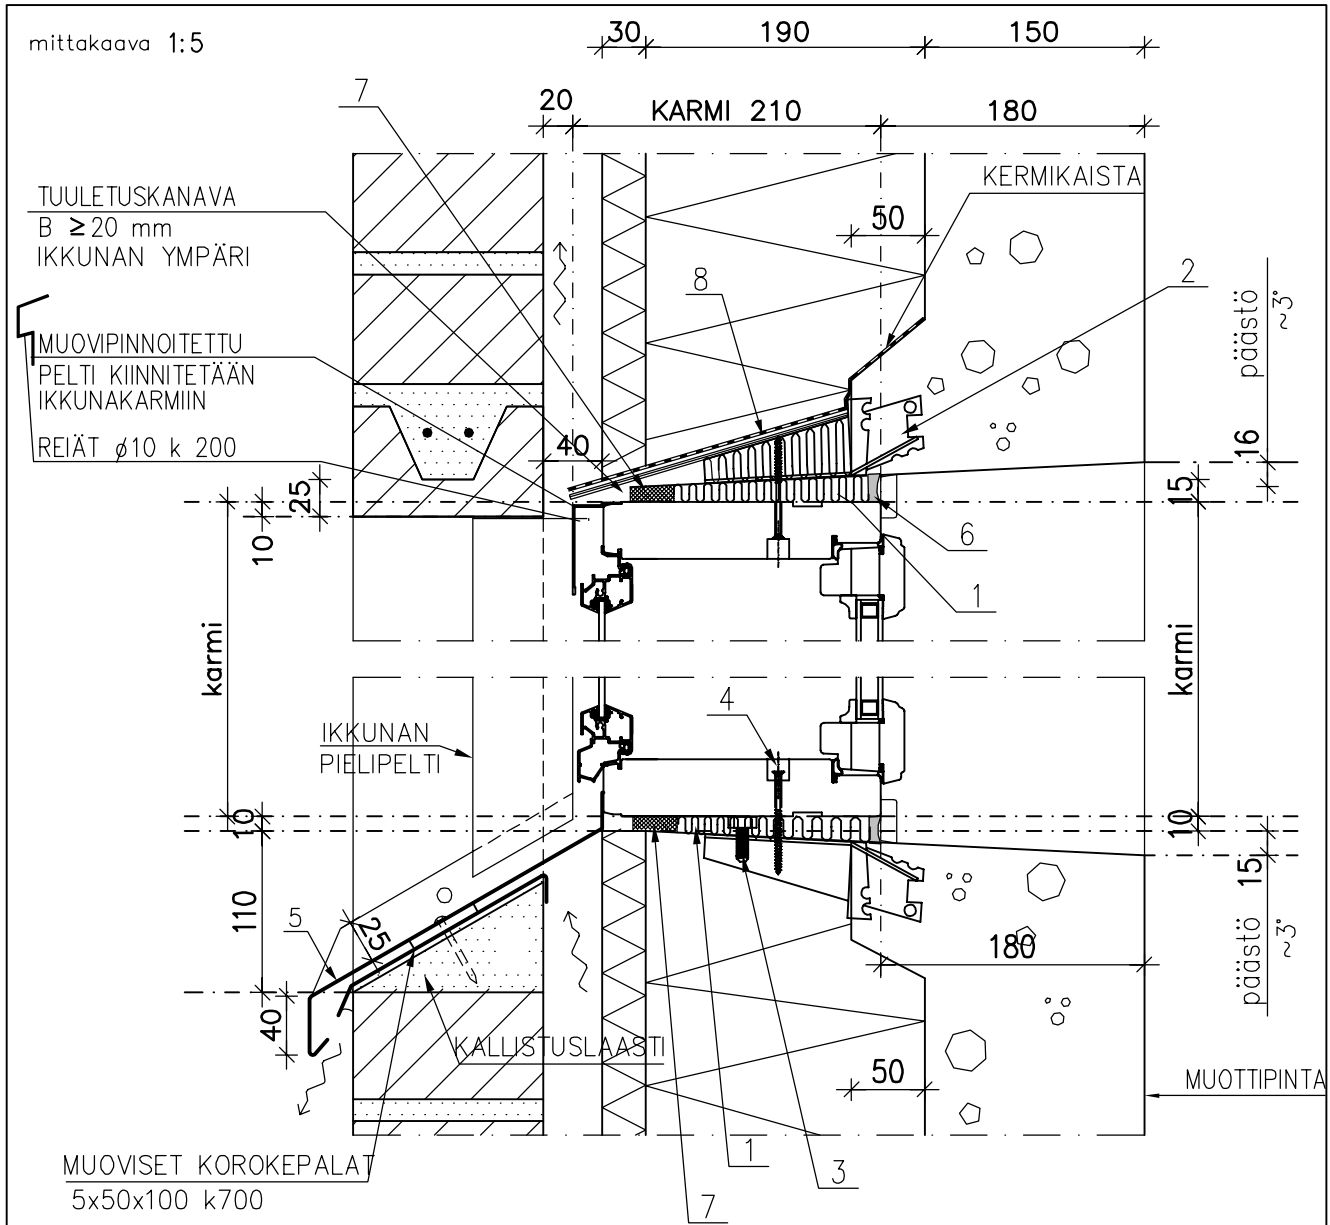

Suunnittelija	Sisältö IKKUNAN (KARMI 210mm) LIITOS, EI-KANTAVA SISÄKUORIELEMENTTI, 150 mm JULKISIVUMUURAUUS, PYSTYLEIKKAUS	
	Työn nro	DRK110
	Päiväys	

MATERIAALI- JA TARIKELUETTELO						TUNNUS:	
RY	PO	MAT/TAR	TYYPPI	KOKO	LAATU	MÄÄRÄ	HUOM.
	1		MINERAALIVILLATILKE	n.150mm			
	2		IKKUNAKARMIN KIINNITYSOSA (ELEMENTISSÄ)				
	3		SÄÄTÖRUUVIT, KUUSIOMUTTERI M10, KUUMASINKITTY		/ KIILA		
	4		KIINNITYSRUUVIT (PORAKÄRKI), KUUMASINKITTY+KIILA				
	5		VESIPELTI				
	6		ELASTINEN KITTAUS POHJANAUHALLA JA LISTA YMPÄRI				
	7		SAUMANAUHA ESIM. ILLMOD 600				
	8		VANERI HUOVAN ALLA, HUOPA KIINNITETTY LIIMALLA				