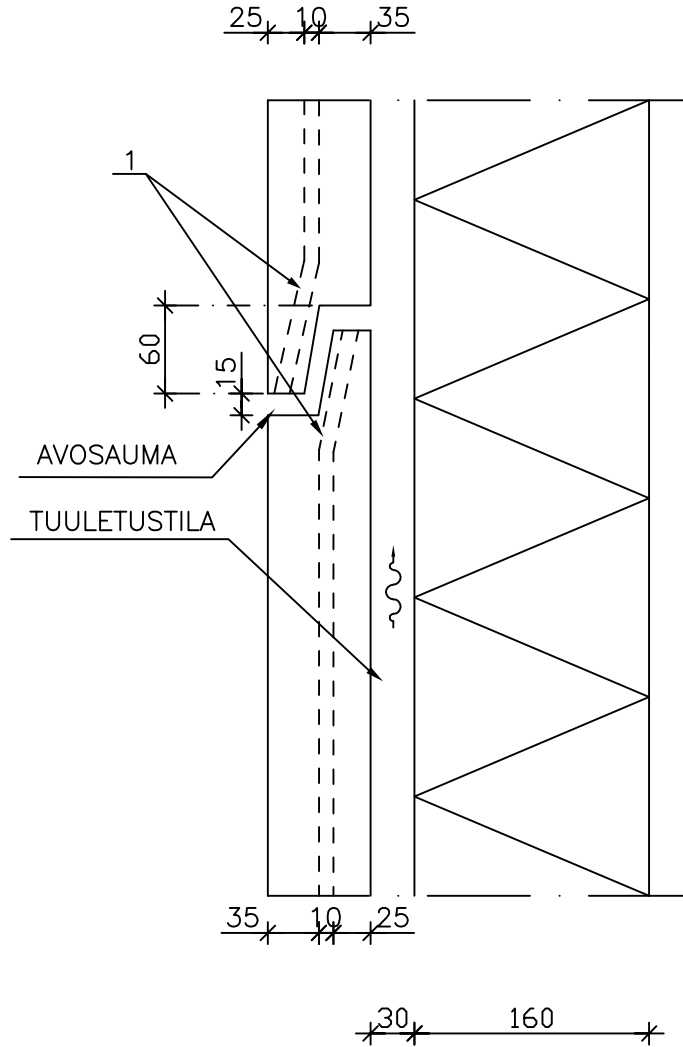

	Sisältö KUORIELEMENTIN AVOVAAKASAUMA TUULETETTU ULKOKUORI PYSTYLEIKKAUS	
Suunnittelija	Työn nro	
	Päiväys	Tekijä
DKE502		

mittakaava 1:5

MATERIAALI- JA TARVIKELUETTELO						TUNNUS:	
RY	PO	MAT/TAR	TYYPPI	KOKO	LAATU	MÄÄRÄ	HUOM.
	1	ESIPURISTETTU	SAUMAPROFIILI				