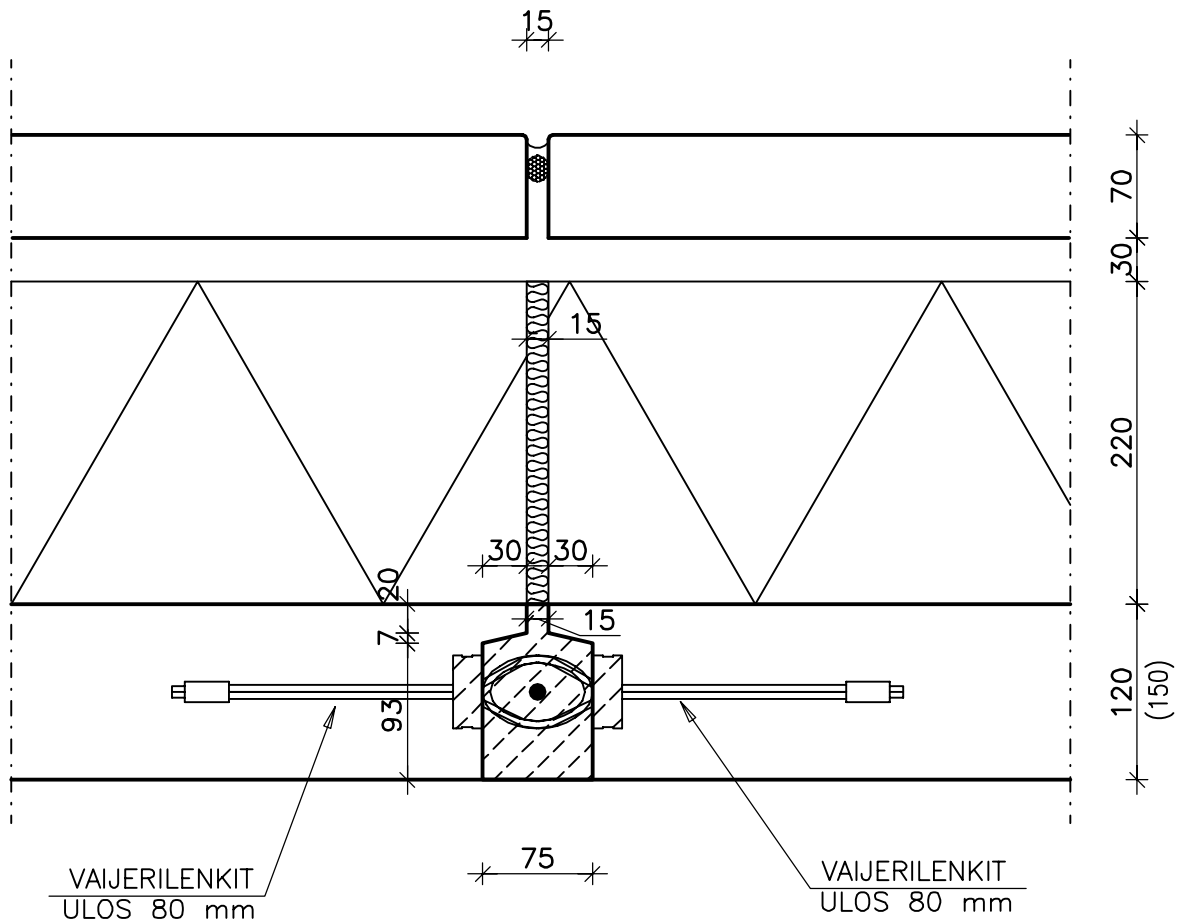

	Sisältö		DRK520
Suunnittelija	EI-KANTAVIEN SISÄKUORIELEMENTTIEN VAIJERILENKKILIITOS		
	Työn nro		
	Päiväys	Tekijä	

mittakaava 1:5

MATERIAALI- JA TARVIKELUETTELO						TUNNUS:	
RY	PO	MAT/TAR	TYYPPI	KOKO	LAATU	MÄÄRÄ	HUOM.