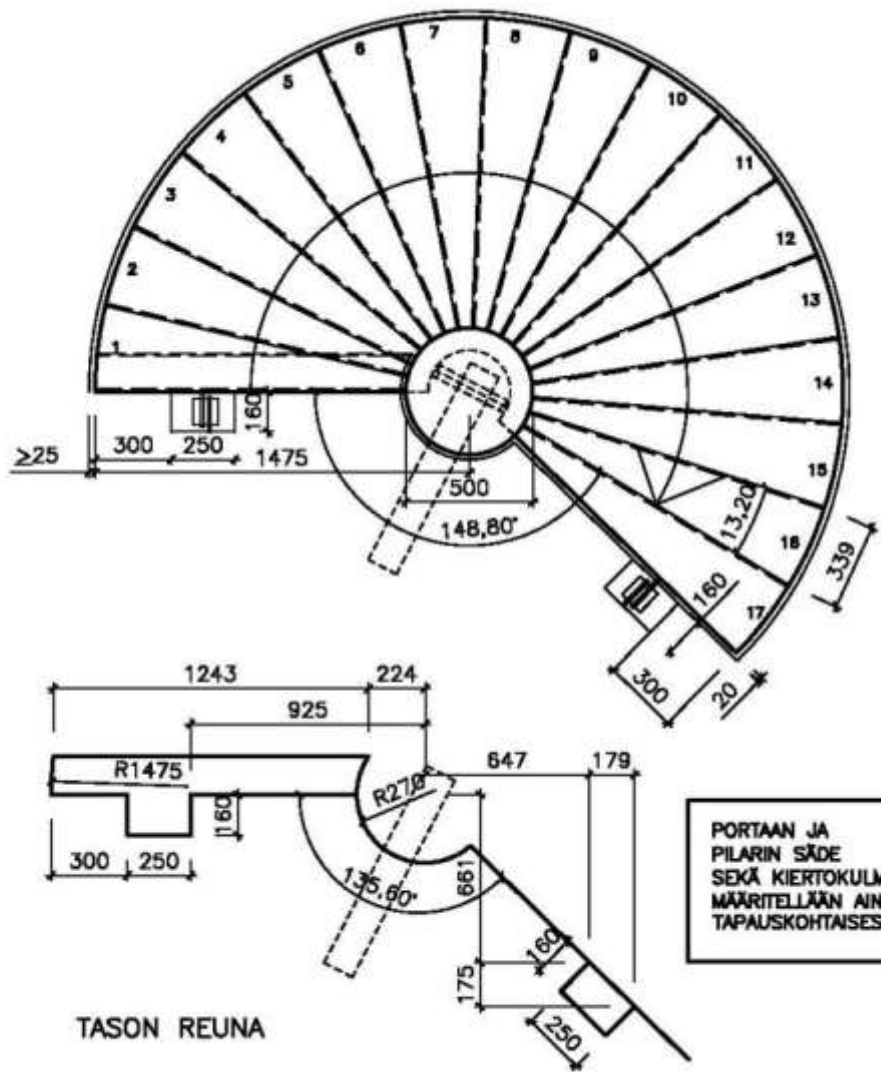

YKSIVARTINEN

KAKSIVARTINEN

ALA- JA YLÄPÄÄN ASENNUSKOLO

ALIMMAN SYÖKSYN LIITOS ALAPOHJAAN

HUOM!
ASENNUSKOLOT VAIHTELEVAT
VALMISTAJAKOHTAISESTI

Kuva 4 Sivupalkillinen umpilaattaporras

YLÄPÄÄN ASENNUSKOLO

ALAPÄÄN ASENNUSKOLO

HUOM!
ASENNUSKOLOT VAIHTELEVAT
VALMISTAJAKOHTAISESTI

Kuva 5 Sivupalkiton umpilaattaporras

TASON REUNA

HUOMI
ASENNUSKOLOT VAIHTELEVAT
VALMISTAJAKOHTAISESTI

YLÄPÄÄN KIINNITYS

ALAPÄÄN KIINNITYS

Kuva 7 Pilarillinen umpikierreporras

ALAPÄÄN LIITOS TASOON

YLÄPÄÄN LIITOS TASOON

PILARIN LIITOS TASOON

A-A

HUOM!
ASENNUSKOLOT VAIHTELEVAT
VALMISTAJAKOHTAISESTI

Kuva.8 Suorasivuinen pilarillinen umpikierreporras

UMPIKIERREPORRAS

AVOKIERREPORRAS