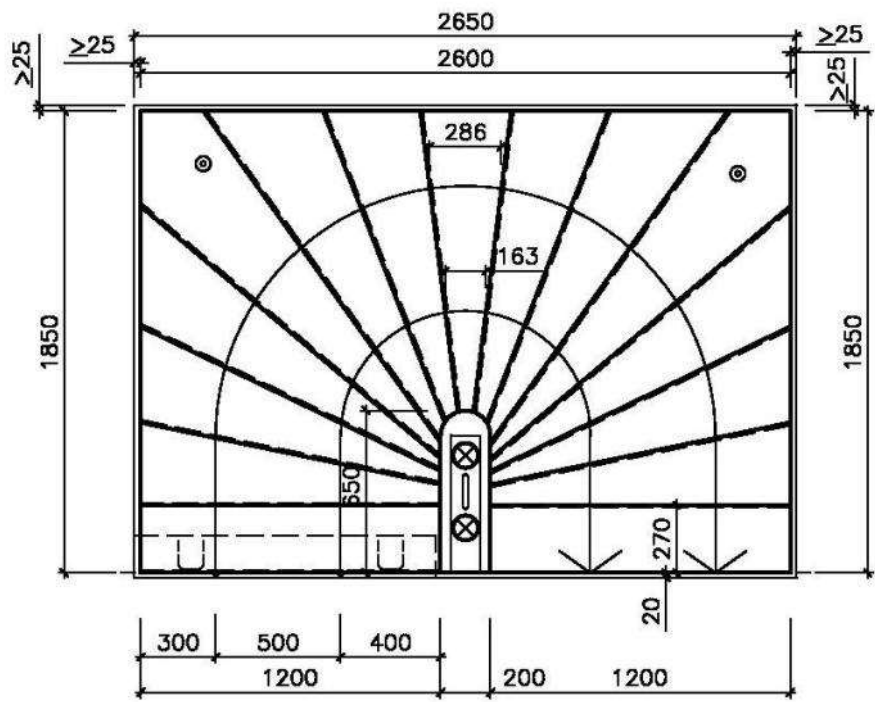

YKSIVARTINEN

KAKSIVARTINEN

ALA- JA YLÄPÄÄN ASENNUSKOLO

ALIMMAN SYÖKSYN LIITOS ALAPOHJAAN

HUOM!
ASENNUSKOLOT VAIHTELEVAT
VALMISTAJAKOHTAISESTI

Kuva 4 Sivupalkillinen umpilaattaporras

YLÄPÄÄN ASENNUSKOLO

ALAPÄÄN ASENNUSKOLO

HUOM!
ASENNUSKOLOT VAIHTELEVAT
VALMISTAJAKOHTAISESTI

Kuva 5 Sivupalkiton umpilaattaporras

TASON REUNA

HUOMI
ASENNUSKOLOT VAIHTELEVAT
VALMISTAJAKOHTAISESTI

YLÄPÄÄN KIINNITYS

ALAPÄÄN KIINNITYS

Kuva 7 Pilarillinen umpikierreporras

ALAPÄÄN LIITOS TASOON

YLÄPÄÄN LIITOS TASOON

PILARIN LIITOS TASOON

A-A

HUOM!
ASENNUSKOLOT VAIHTELEVAT
VALMISTAJAKOHTAISESTI

Kuva.8 Suorasivuinen pilarillinen umpikierreporras

UMPIKIERREPORRAS

AVOKIERREPORRAS