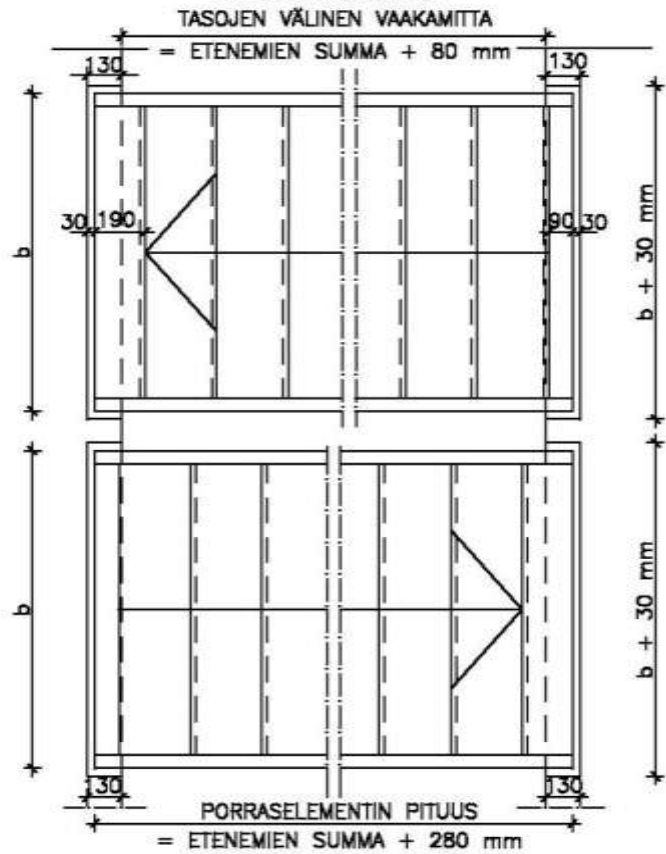

YKSIVARTINEN

KAKSIVARTINEN

ALA- JA YLÄPÄÄN ASENNUSKOLO

ALIMMAN SYÖKSYN LIITOS ALAPOHJAAN

HUOM!
ASENNUSKOLOT VAIHTELEVAT
VALMISTAJAKOHTAISESTI

Kuva 4 Sivupalkillinen umpilaattaporras

YLÄPÄÄN ASENNUSKOLO

ALAPÄÄN ASENNUSKOLO

HUOM!
ASENNUSKOLOT VAIHTELEVAT
VALMISTAJAKOHTAISESTI

Kuva 5 Sivupalkiton umpilaattaporras

TASON REUNA

HUOMI
ASENNUSKOLOT VAIHTELEVAT
VALMISTAJAKOHTAISESTI

YLÄPÄÄN KIINNITYS

ALAPÄÄN KIINNITYS

Kuva 7 Pilarillinen umpikierreporras

ALAPÄÄN LIITOS TASOON

YLÄPÄÄN LIITOS TASOON

PILARIN LIITOS TASOON

A-A

HUOM!
ASENNUSKOLOT VAIHTELEVAT
VALMISTAJAKOHTAISESTI

Kuva.8 Suorasivuinen pilarillinen umpikierreporras

UMPIKIERREPORRAS

AVOKIERREPORRAS

Kuva.4 Suorasivuisen umpikierreporras asuinhuoneistoon