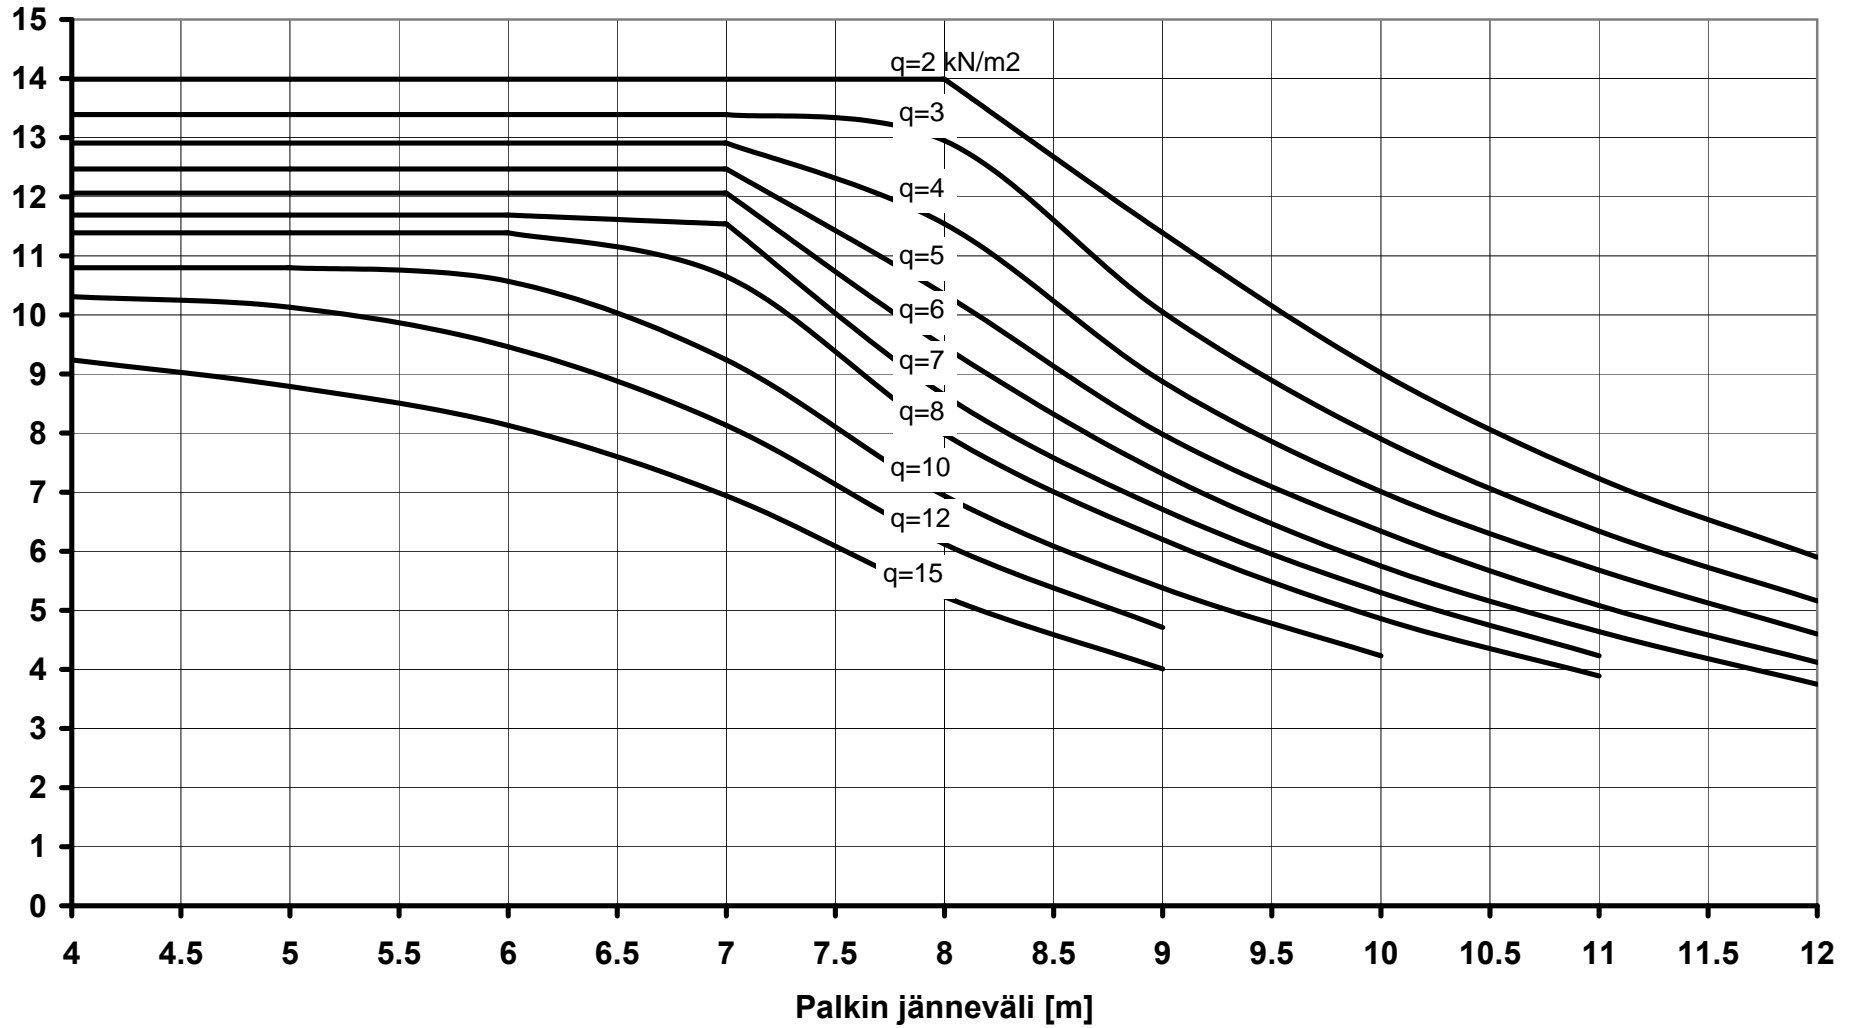

L700*480-380*200+O32+80 mm pintab.

Palkkiväli [m]