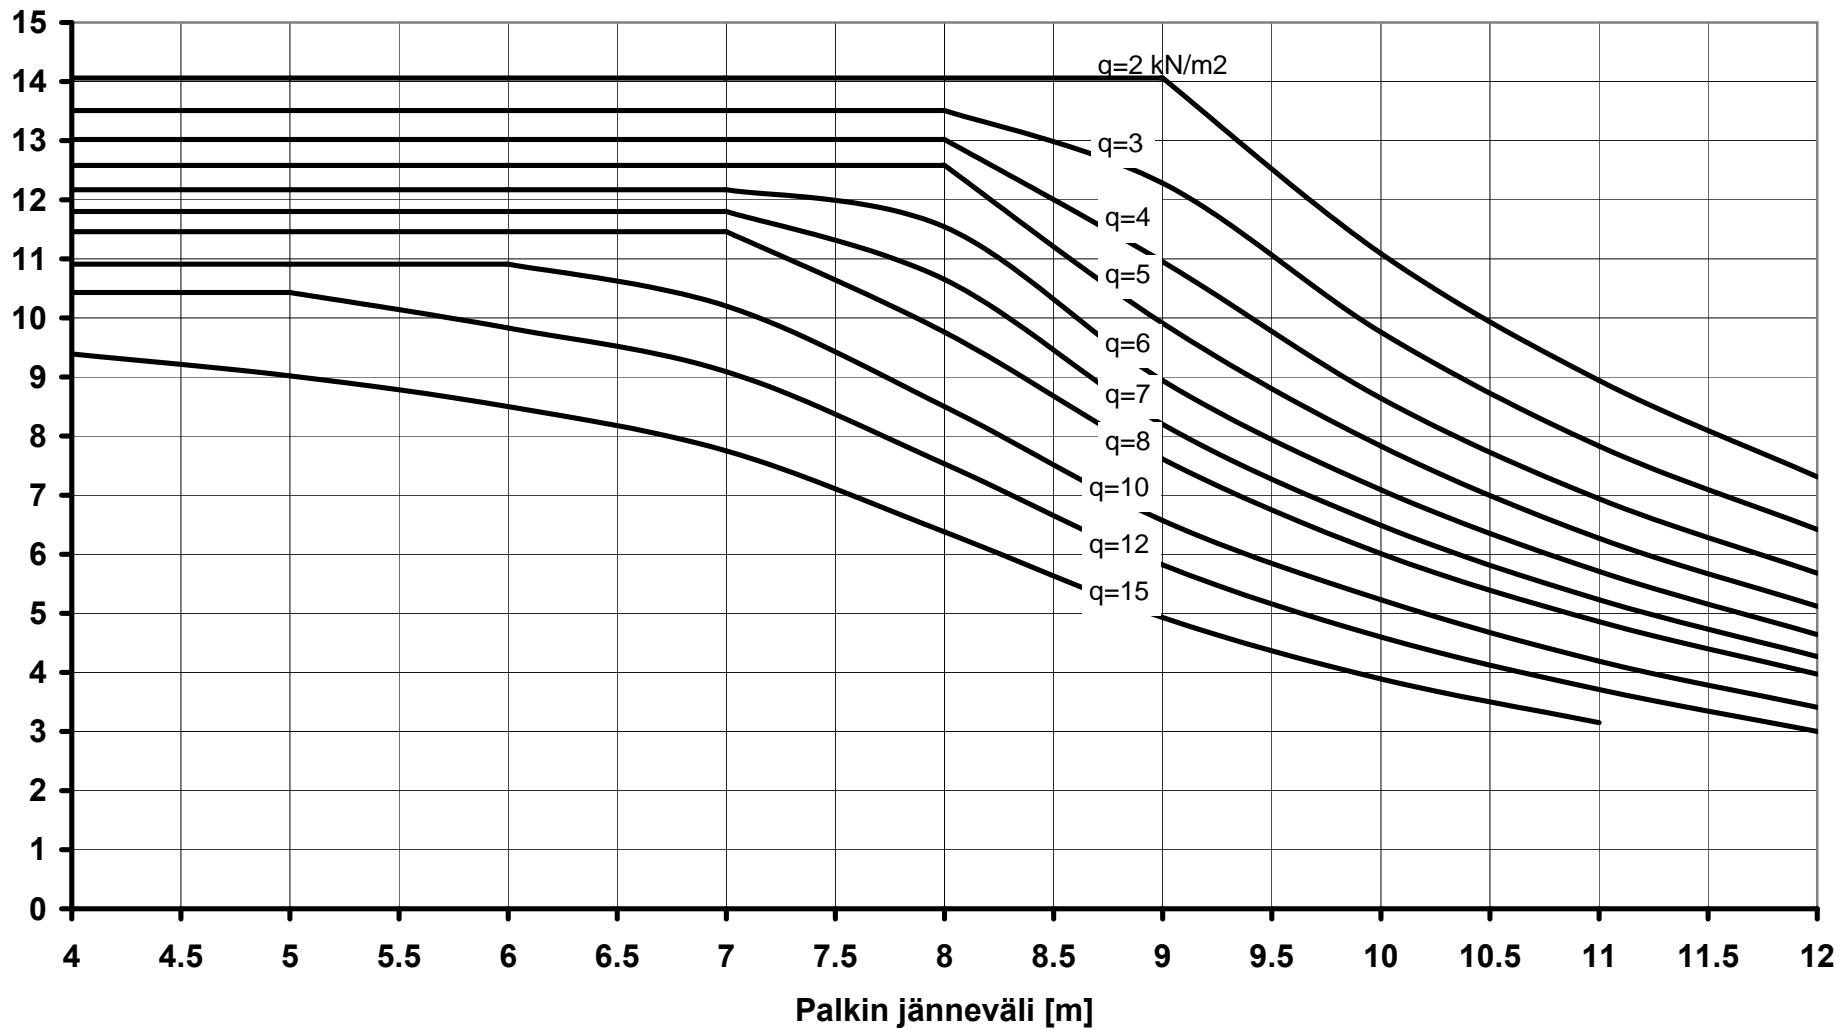

L700*580-380*200+O32+80 mm pintab.

Palkkiväli [m]