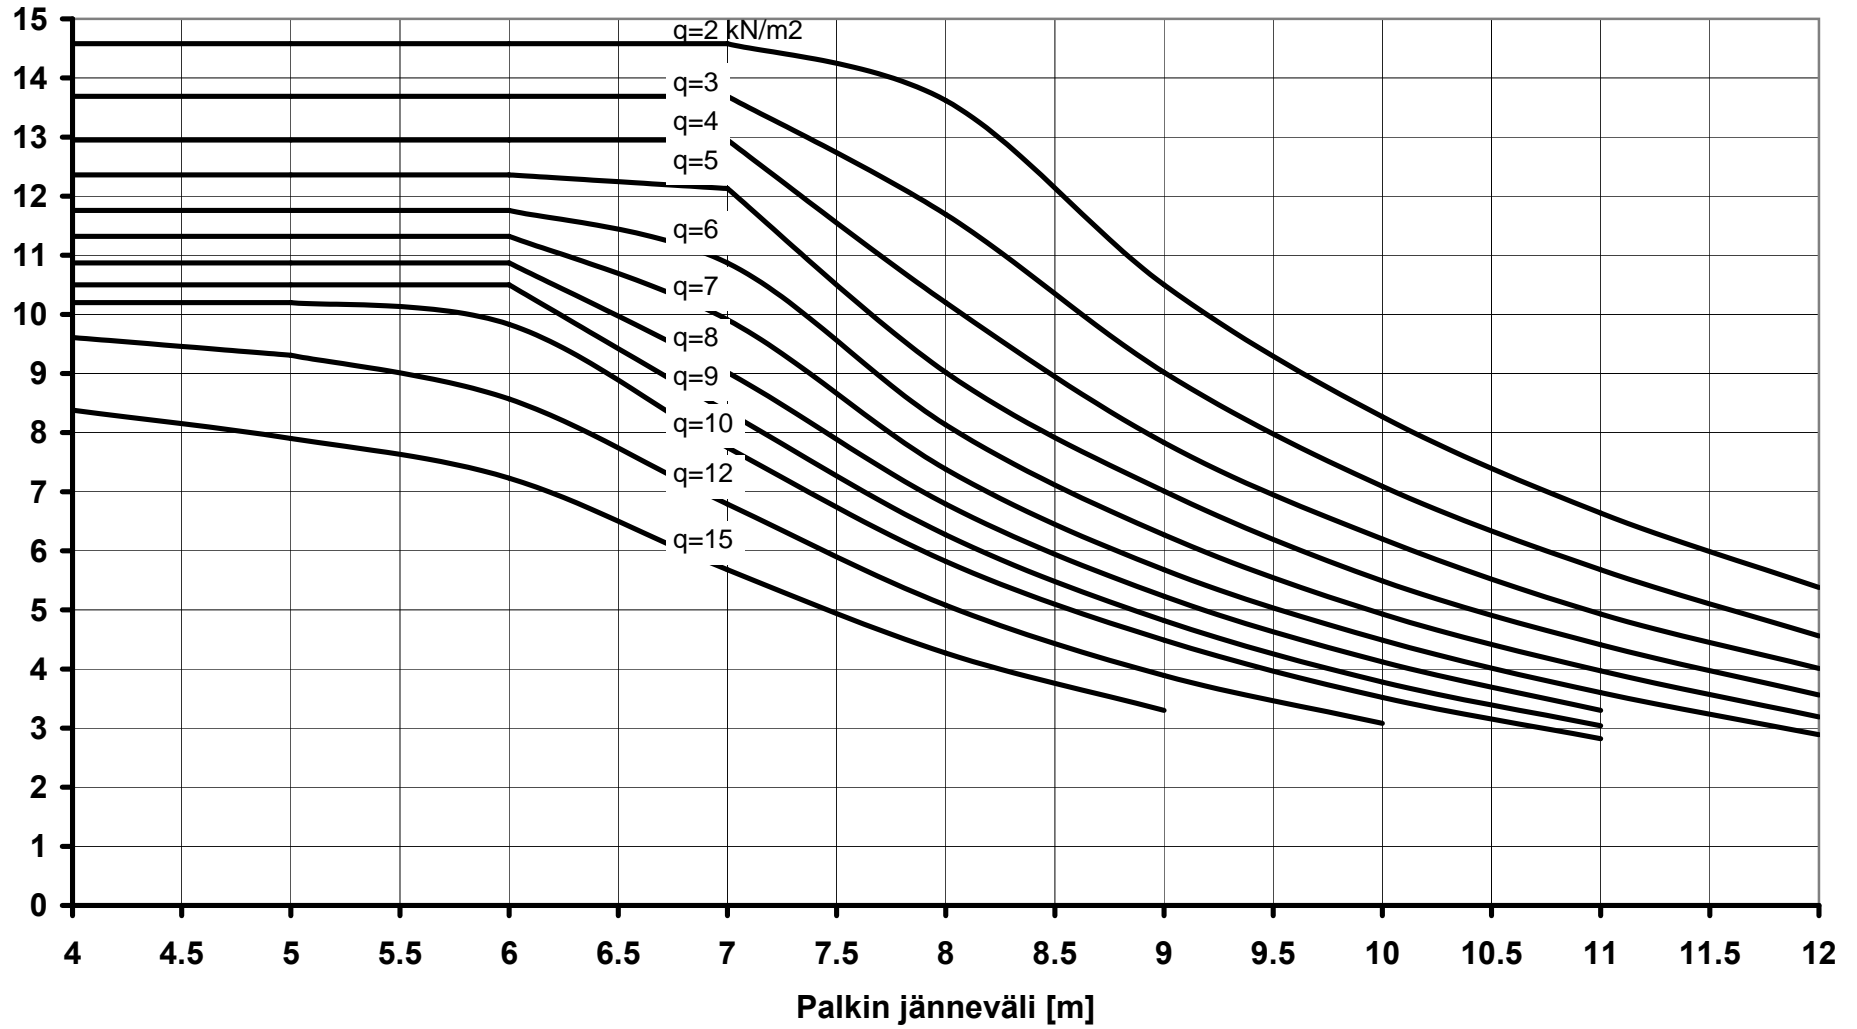

L700*380-380*200+O32

Palkkiväli [m]