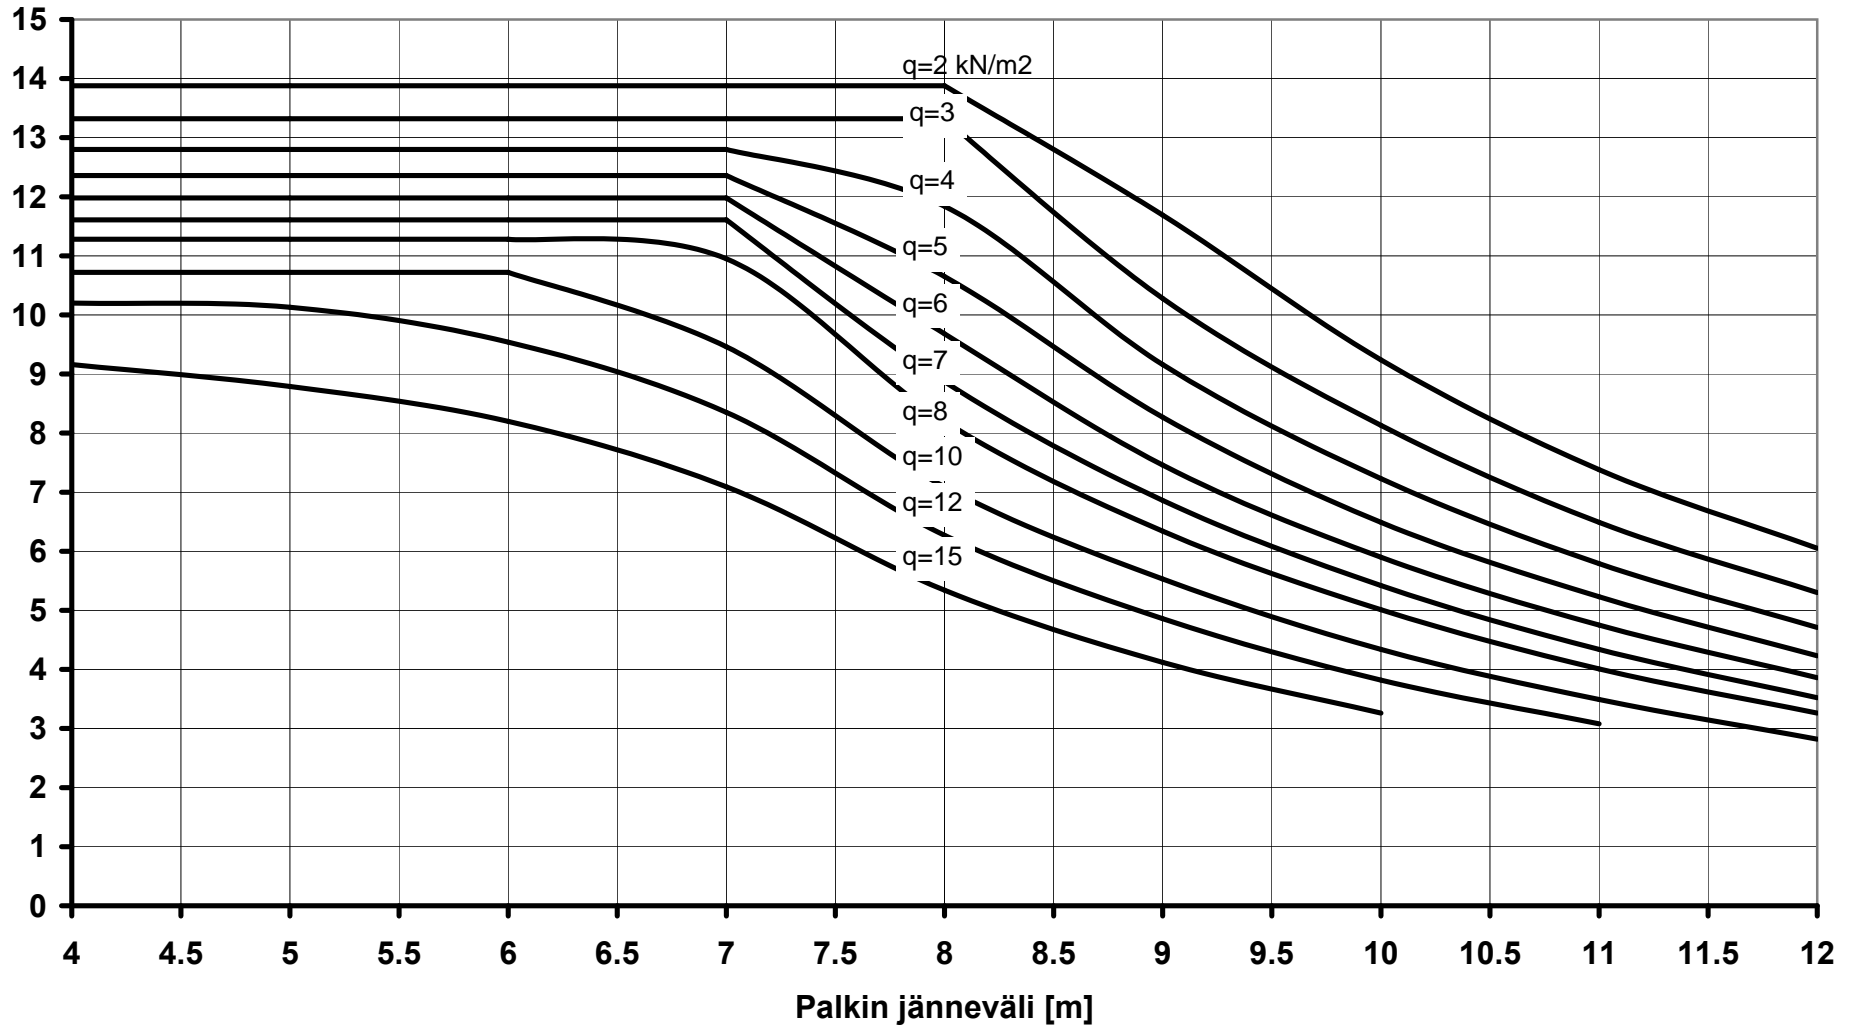

L800*380-480*200+O32+80 mm pintab.

Palkkiväli [m]