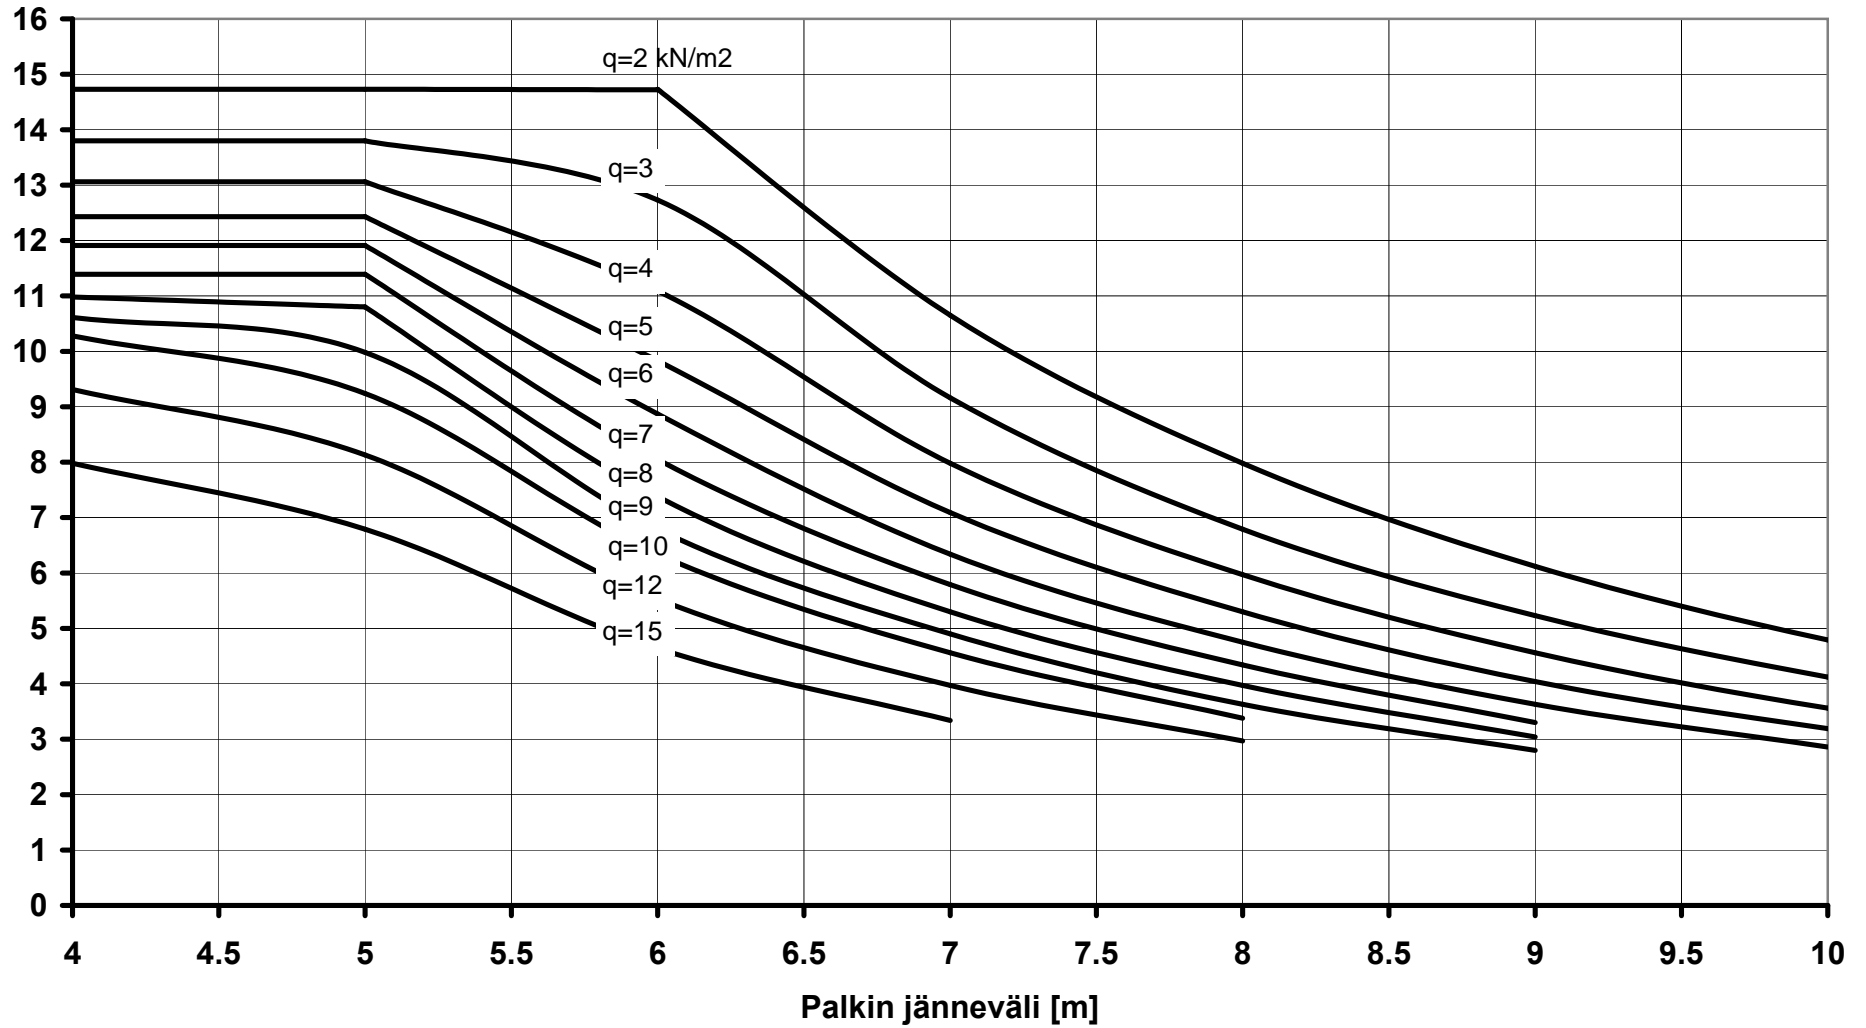

L500*480-180*200+O32

Palkkiväli [m]