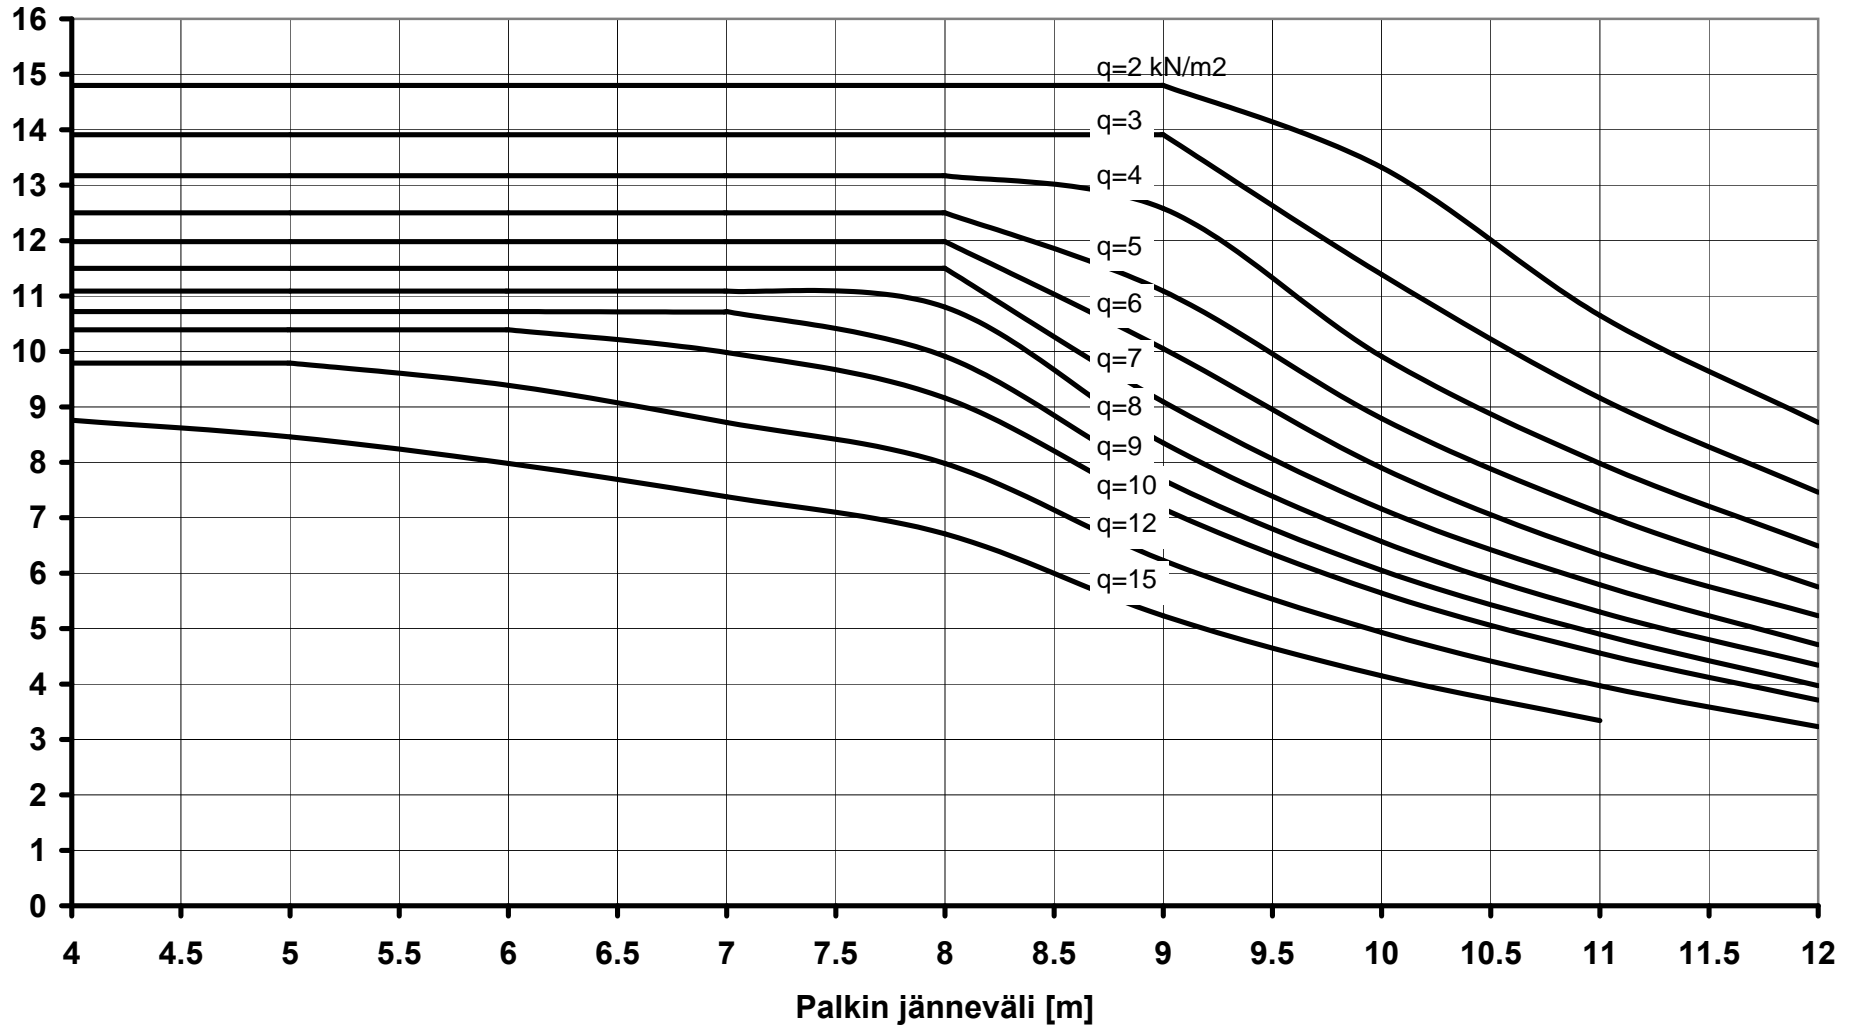

L600*580-280*200+O32+80 mm pintab.

Palkkiväli [m]

L700*580-380*200+O32+80 mm pintab.

Palkkiväli [m]

L700*580-380*200+O32

Palkkiväli [m]

L800*580-480*200+O32

Palkkiväli [m]

L800*580-480*200+O32+80 mm pintab.

Palkkiväli [m]

L580*480-180*200+O40

Palkkiväli [m]

Palkin jänneväli [m]

L580*480-180*200+O40+PINTAB. 60 mm

Palkkiväli [m]

L580*580-180*200+O40