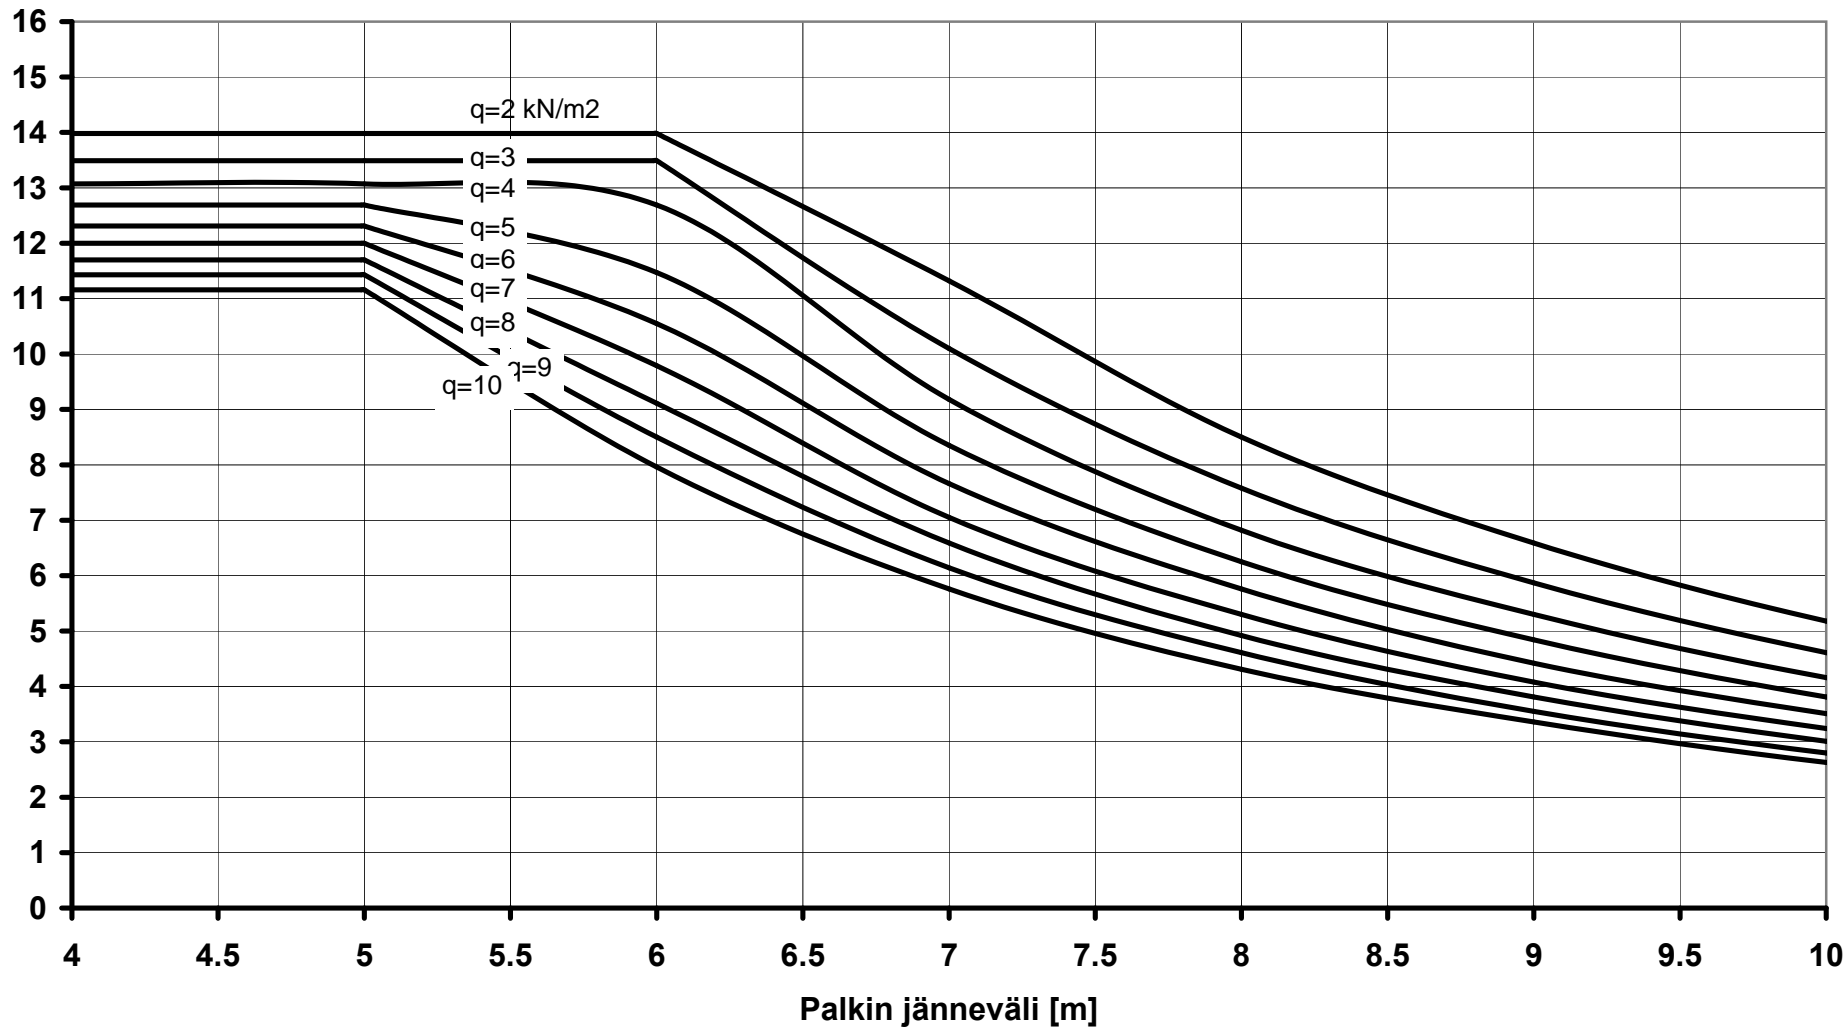

L800*580-480*200+O32+80 mm pintab.

Palkkiväli [m]

L580*480-180*200+O40

Palkkiväli [m]

Palkin jänneväli [m]

L580*480-180*200+O40+PINTAB. 60 mm

Palkkiväli [m]

L580*580-180*200+O40