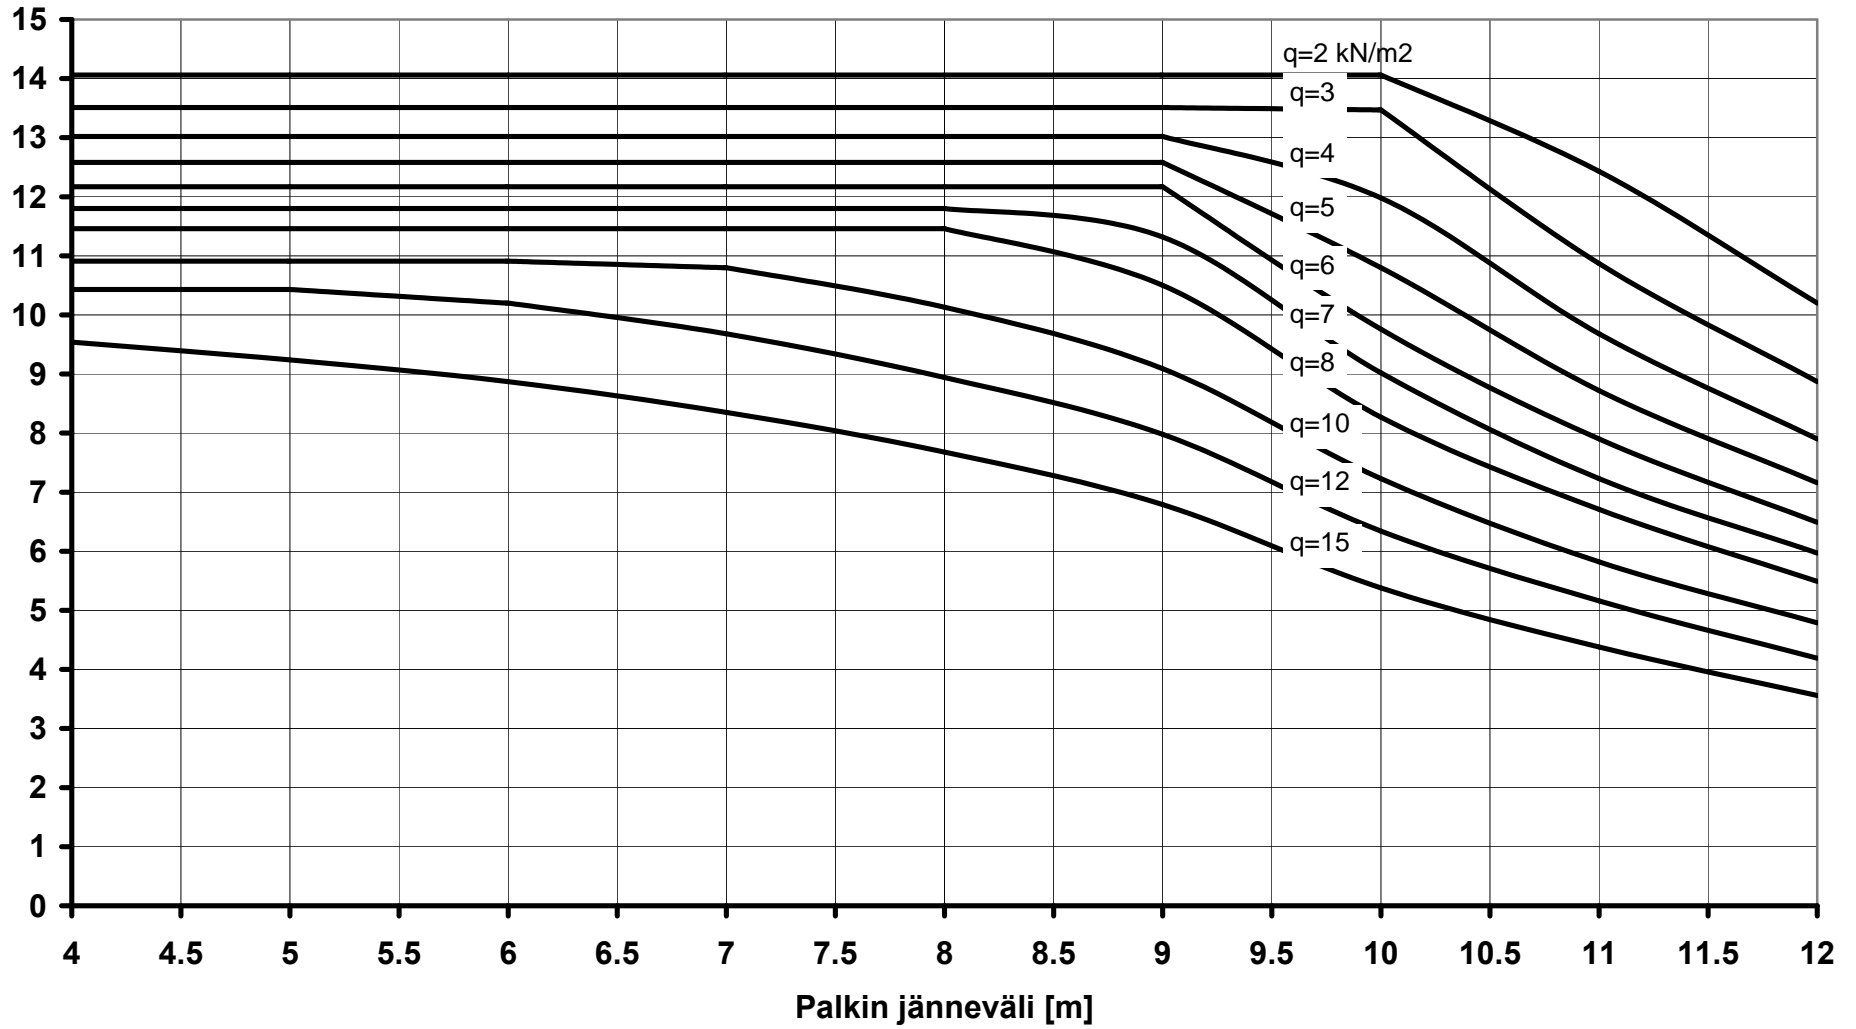

L800*580-480*200+O32+80 mm pintab.

Palkkiväli [m]