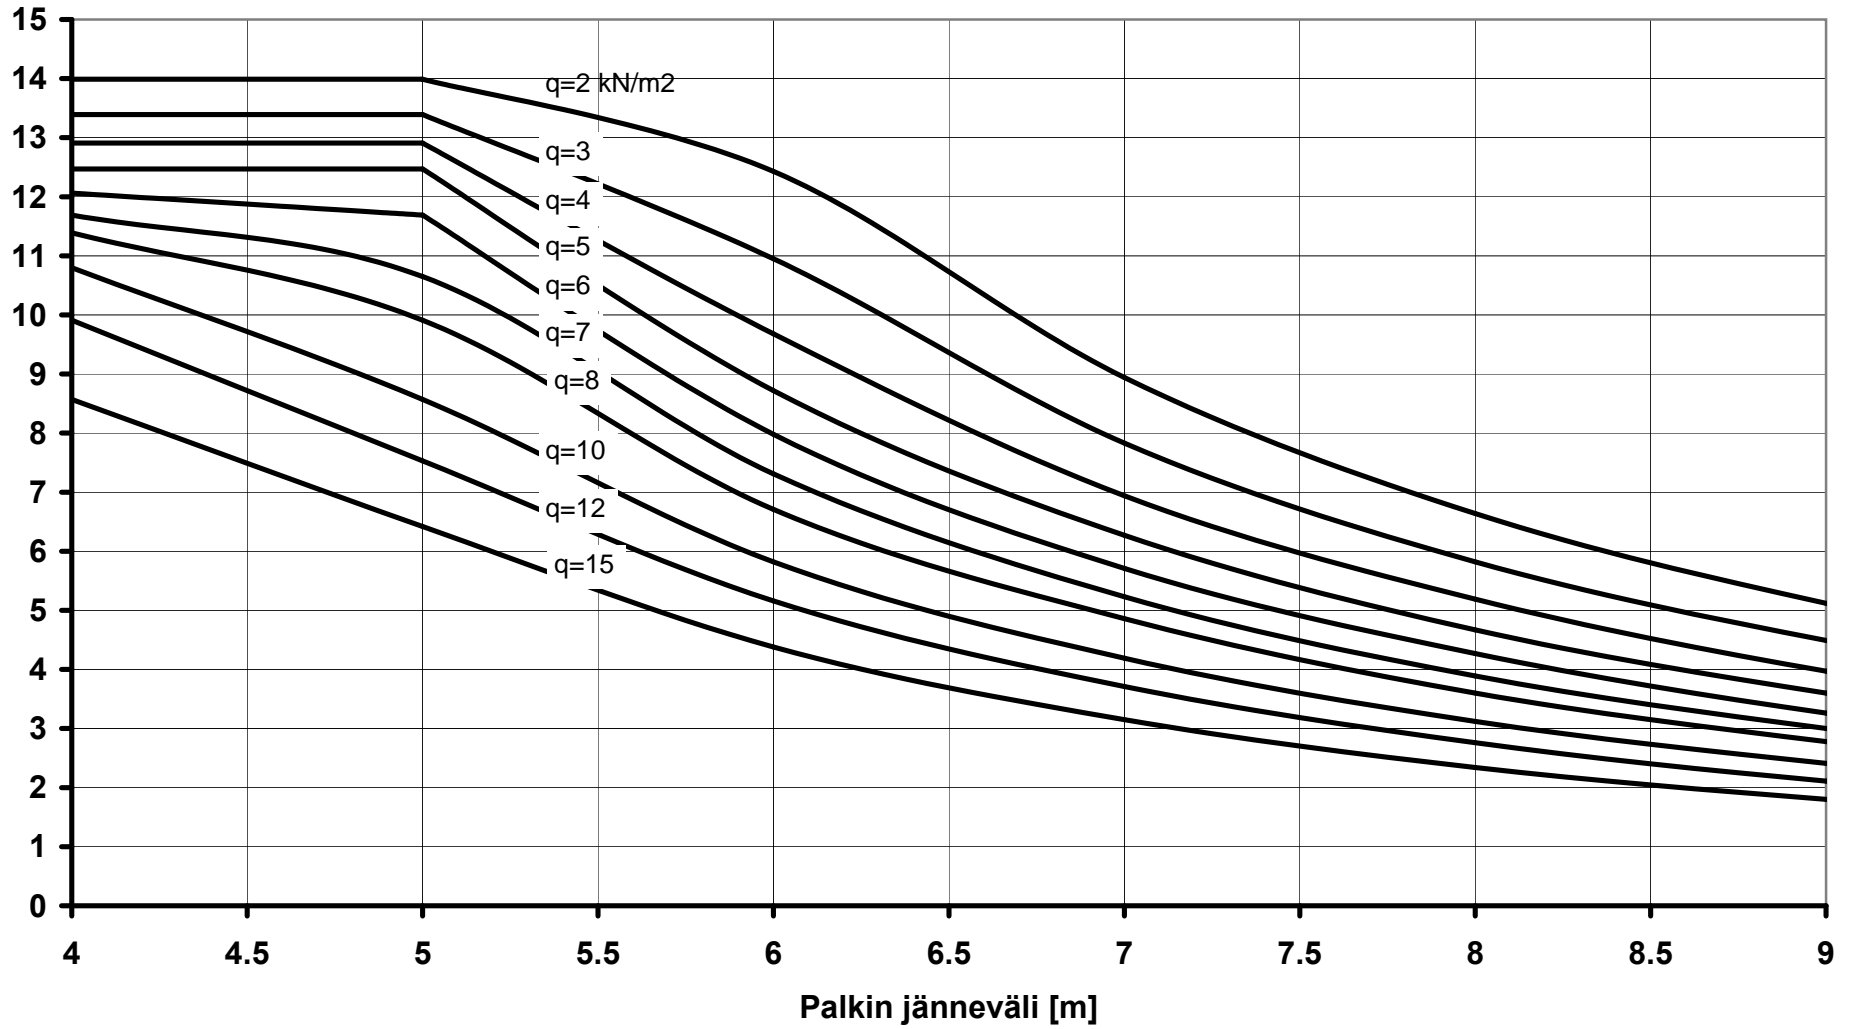

L800*380-480*200+O32+80 mm pintab.

Palkkiväli [m]

L500*480-180*200+O32

Palkkiväli [m]

L500*480-180*200+O32+80 mm pintab.

Palkkiväli [m]

L600*480-280*200+O32

Palkkiväli [m]