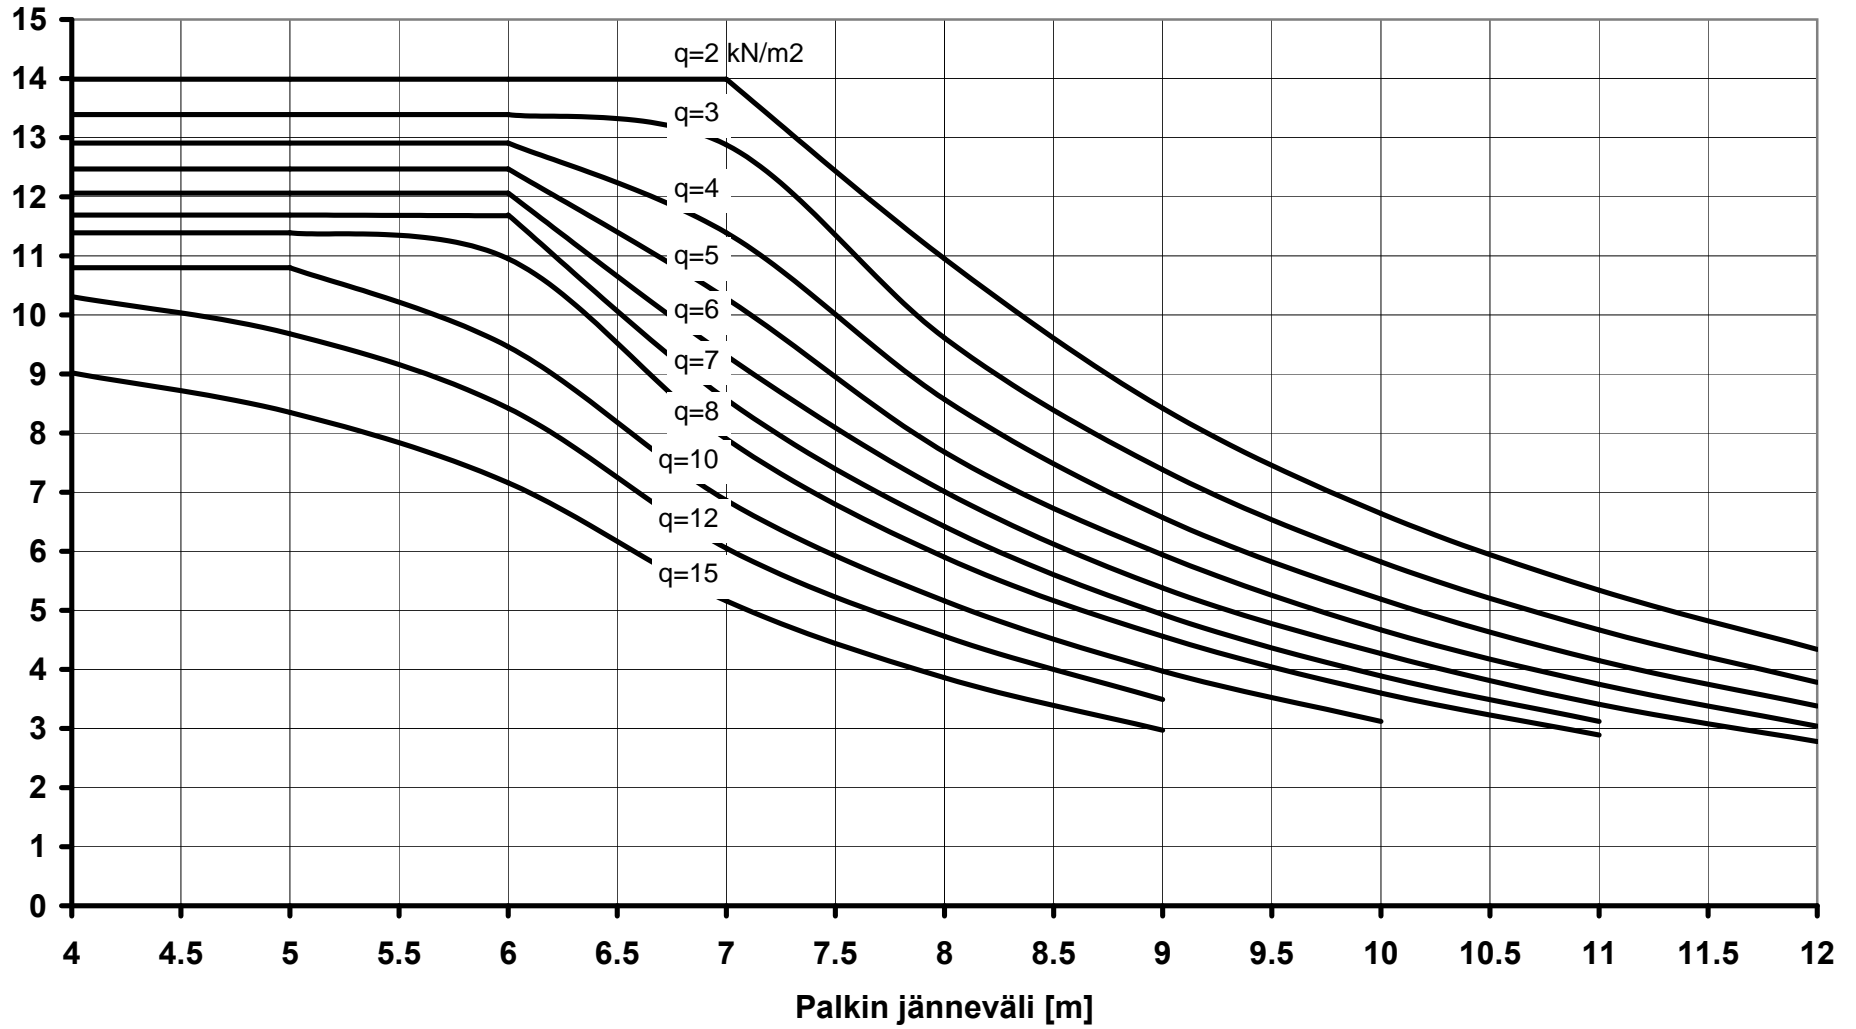

L600*480-280*200+O32+80 mm pintab.

Palkkiväli [m]