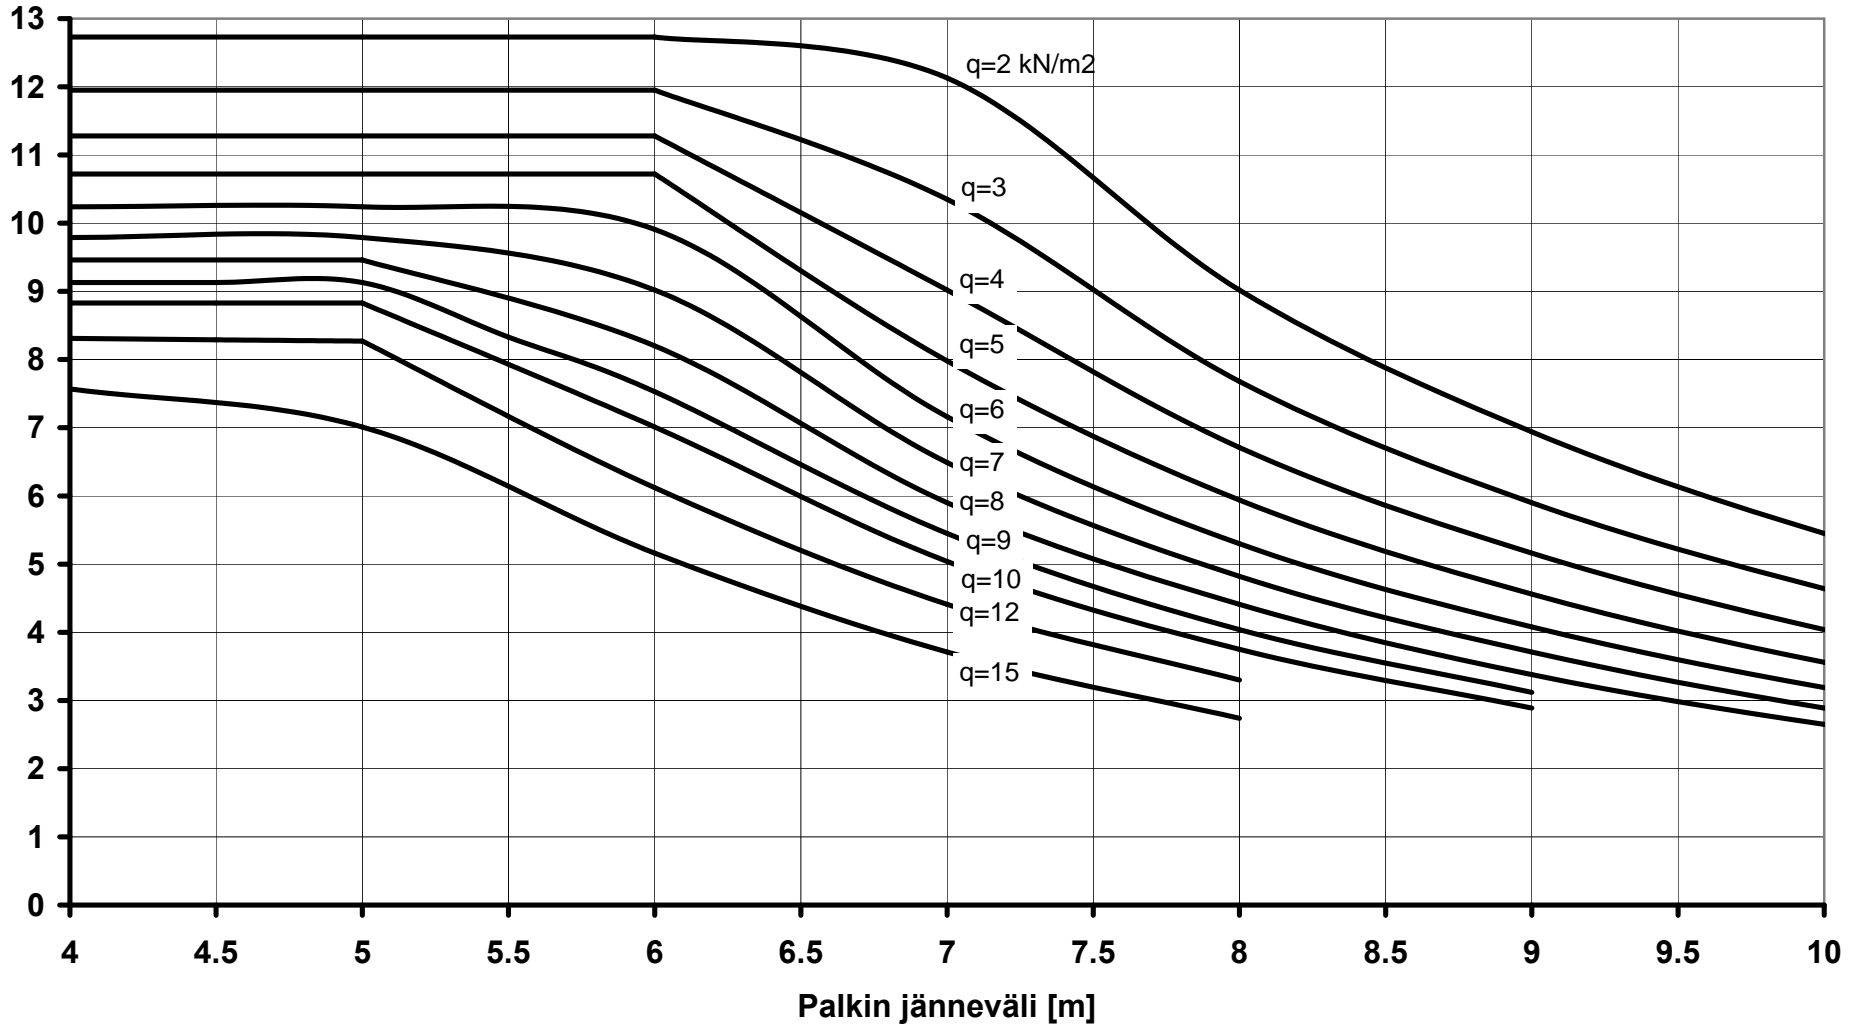

L450*380-180*200+O27

Palkkiväli [m]

Palkin jänneväli [m]

L450*380-180*200+O27+PINTAB. 60 mm

Palkkiväli [m]

L550*380-280*200+O27

Palkkiväli [m]

L550*380-280*200+O27+60 mm pintab.