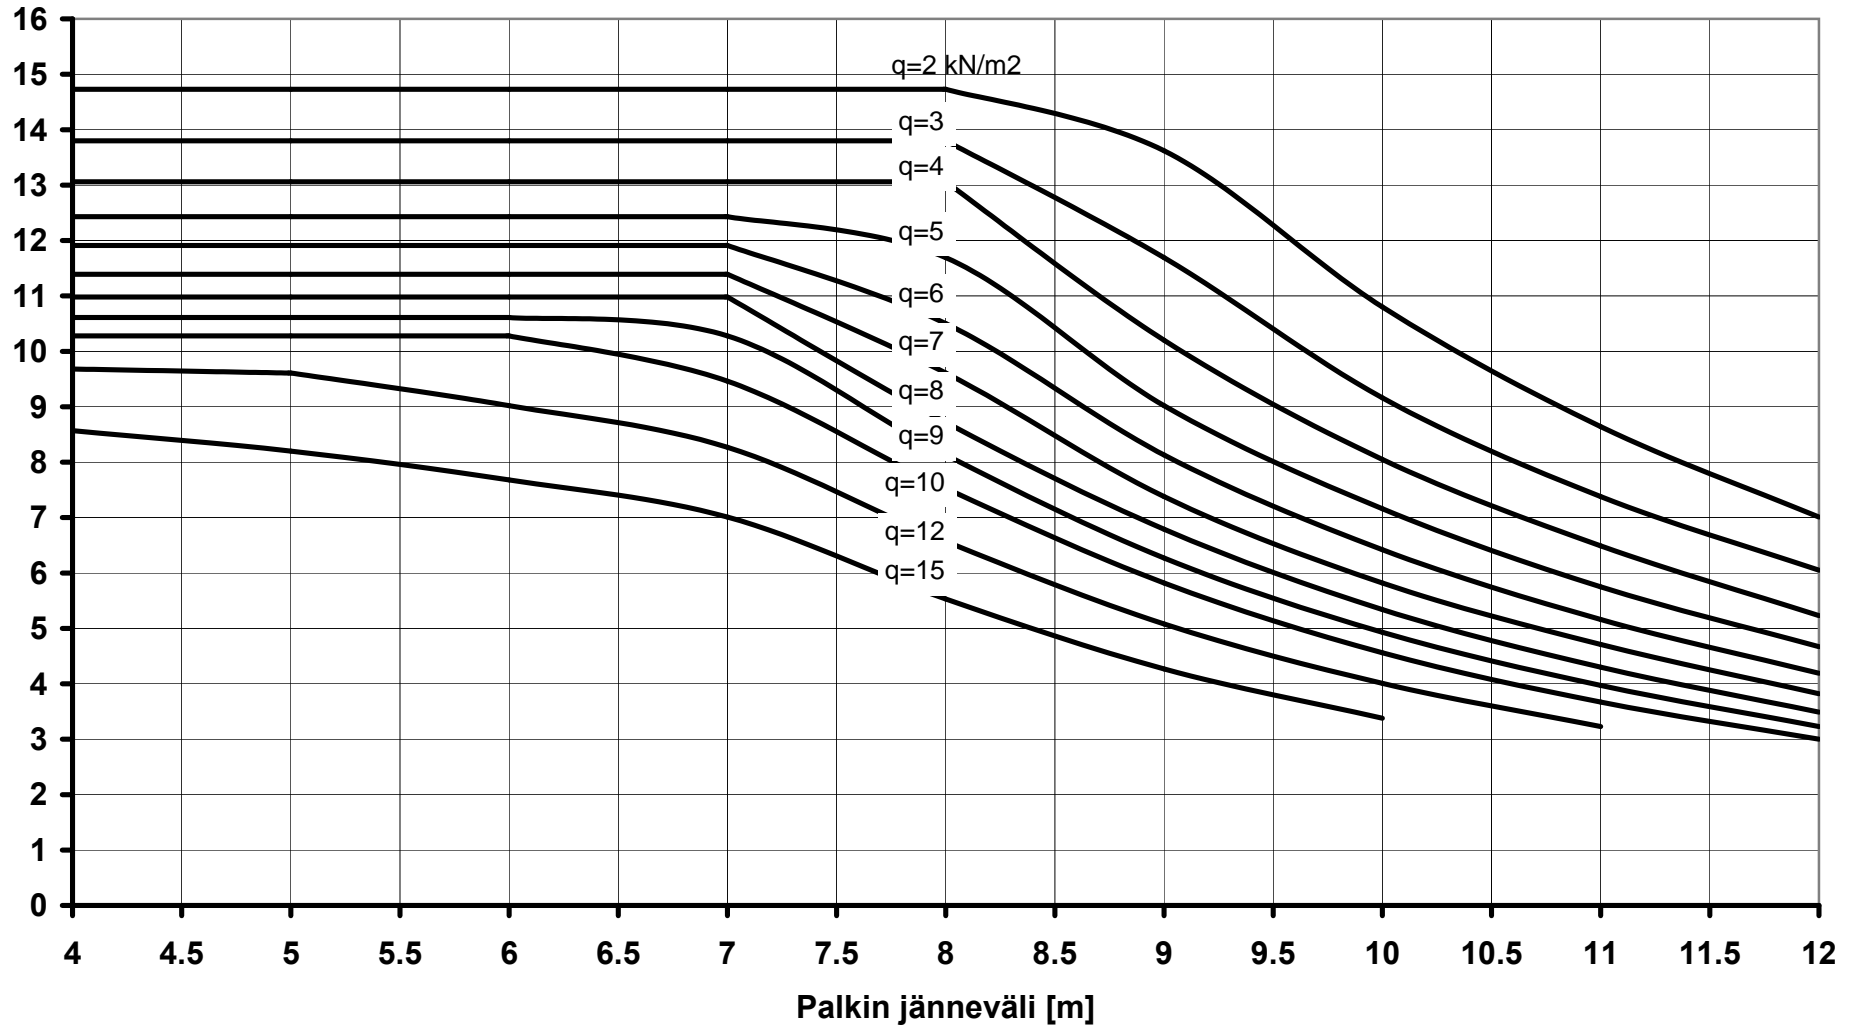

L600*480-280*200+O32+80 mm pintab.

Palkkiväli [m]

L700*480-380*200+O32+80 mm pintab.

Palkkiväli [m]

L700*480-380*200+O32

Palkkiväli [m]

L800*480-480*200+O32

Palkkiväli [m]