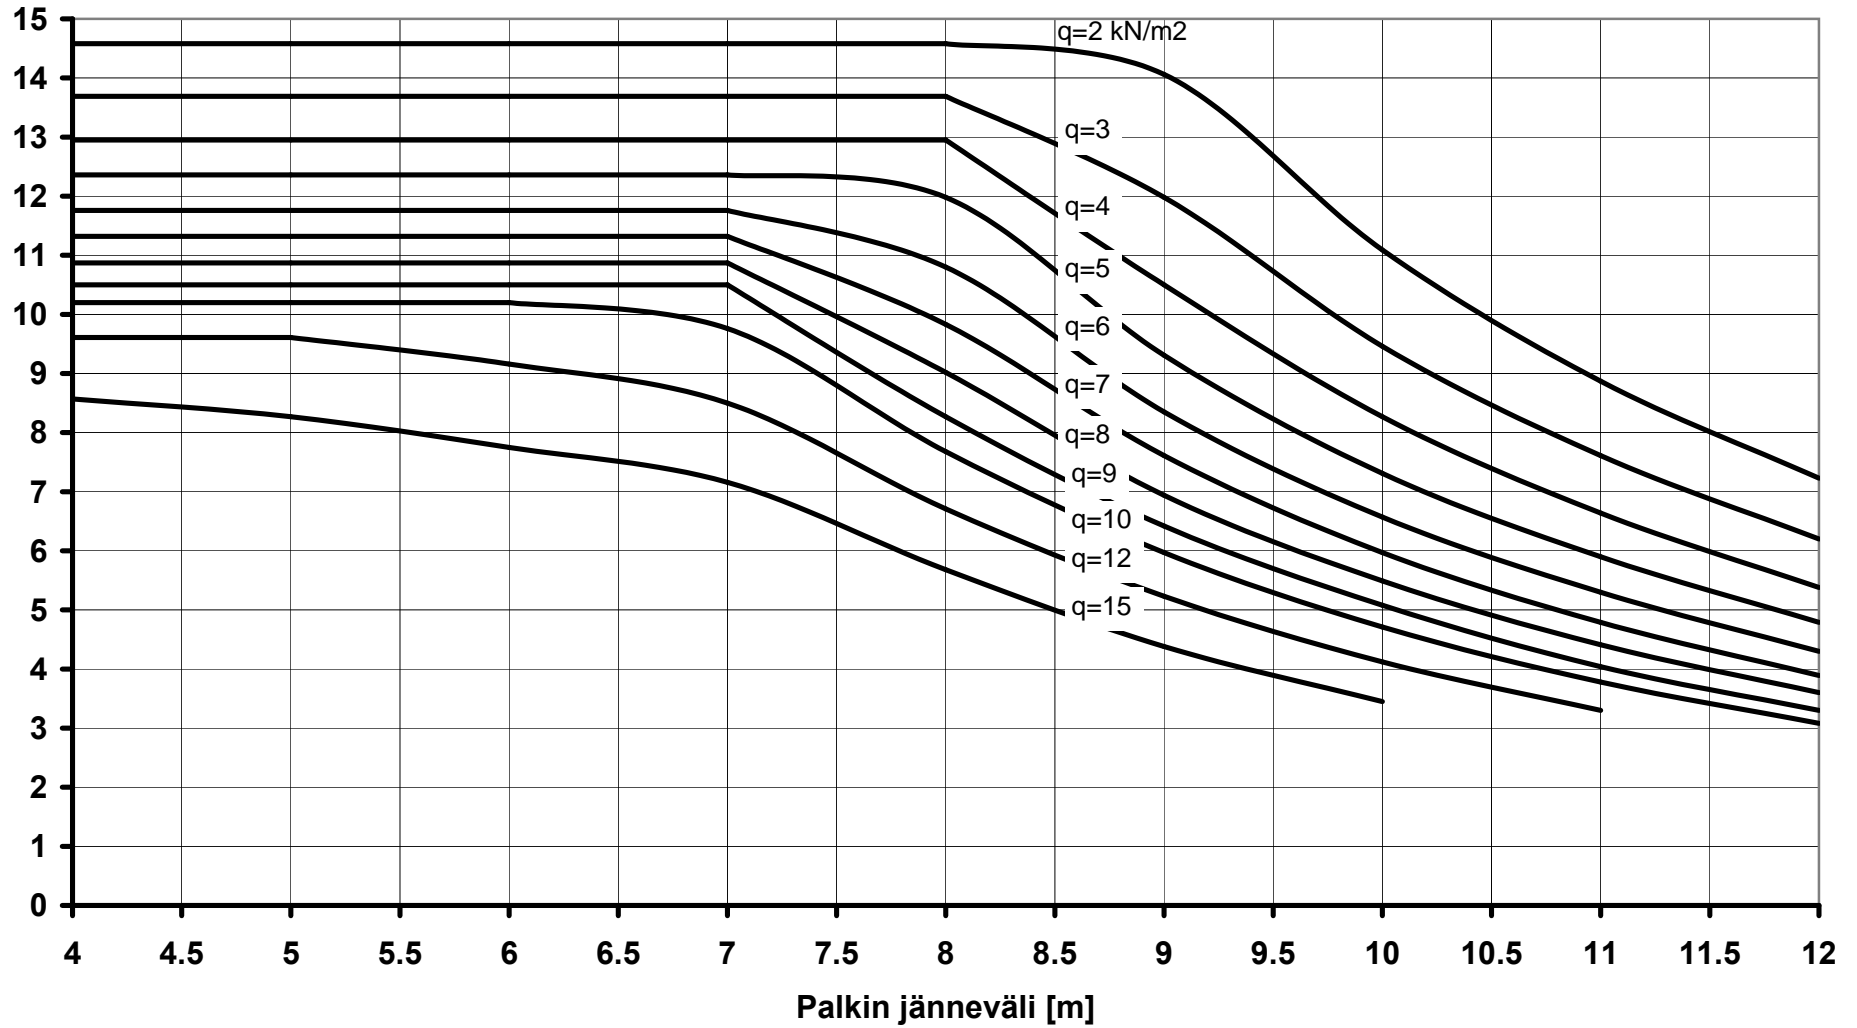

L600*380-280*200+O32+80 mm pintab.

Palkkiväli [m]

L700*380-380*200+O32

Palkkiväli [m]

L700*380-380*200+O32+80 mm pintab.

Palkkiväli [m]

L800*380-480*200+O32

Palkkiväli [m]