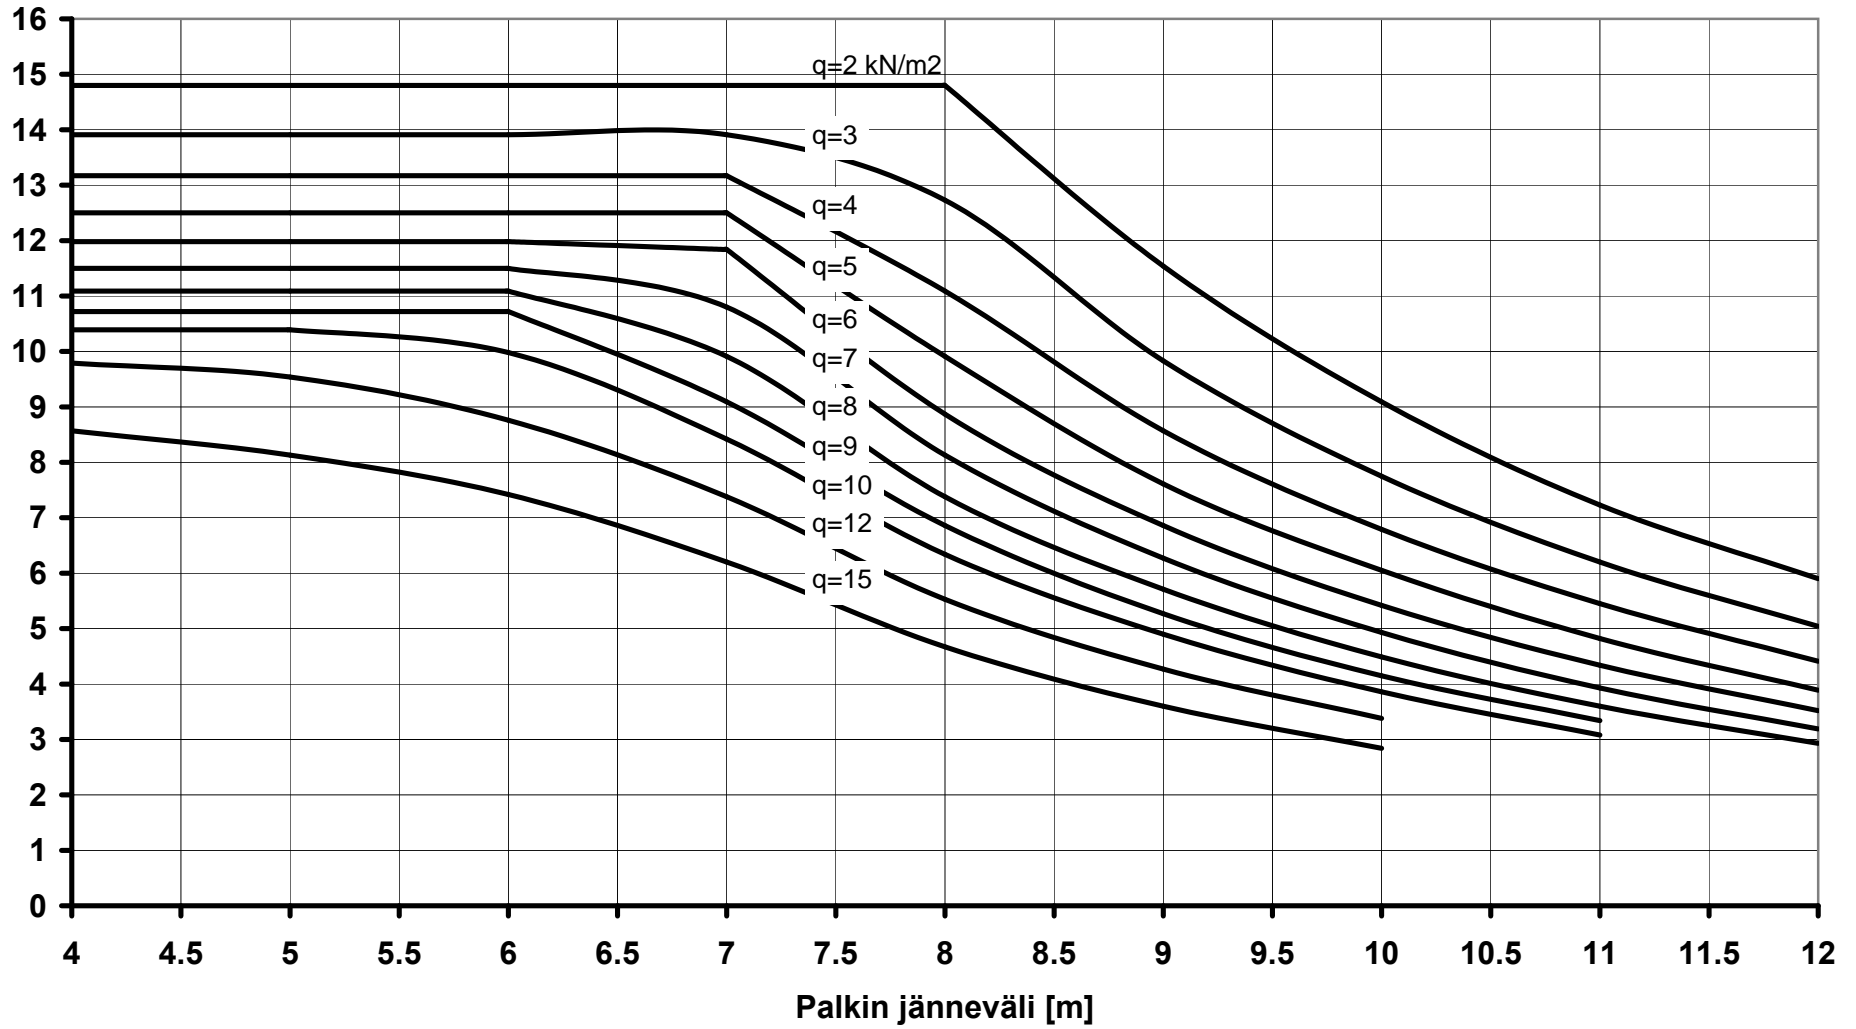

L800*480-480*200+O32+80 mm pintab.

Palkkiväli [m]

L500*580-180*200+O32+80 mm pintab.

Palkkiväli [m]

L500*580-180*200+O32

Palkkiväli [m]

L600*580-280*200+O32

Palkkiväli [m]