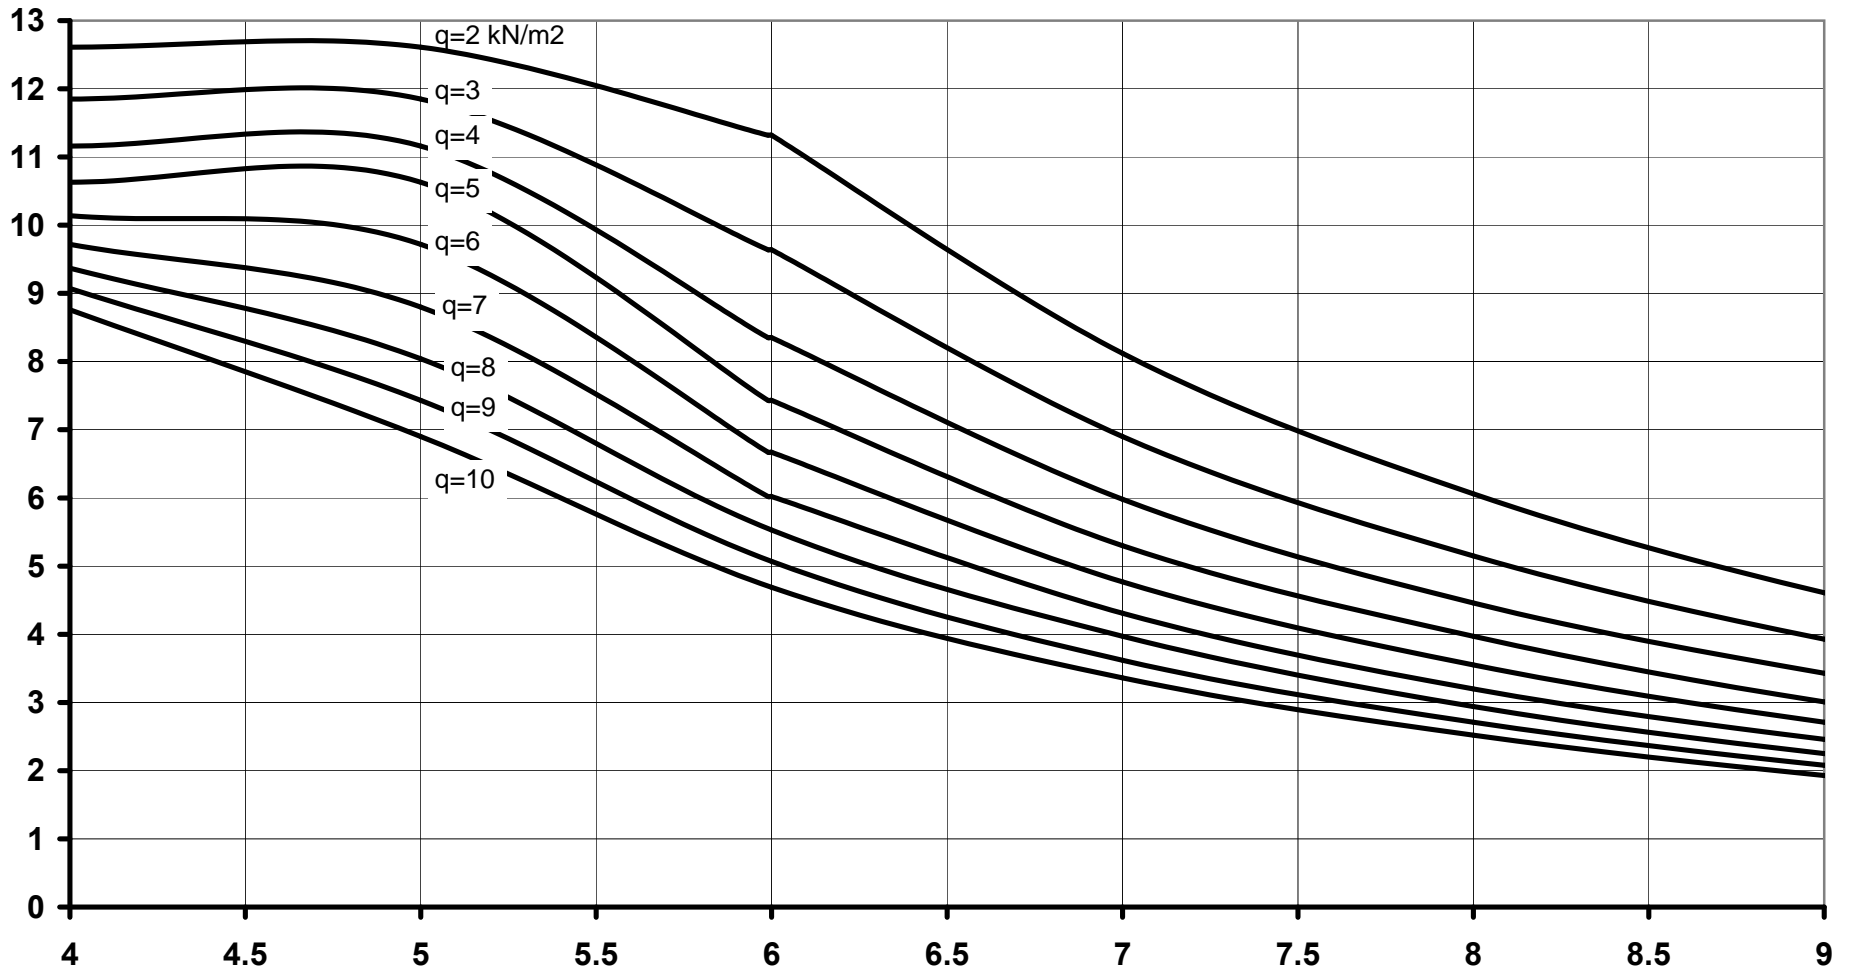

L450*380-180*200+O27

Palkkiväli [m]

Palkin jänneväli [m]

L450*380-180*200+O27+PINTAB. 60 mm

Palkkiväli [m]

L550*380-280*200+O27

Palkkiväli [m]

L550*380-280*200+O27+60 mm pintab.