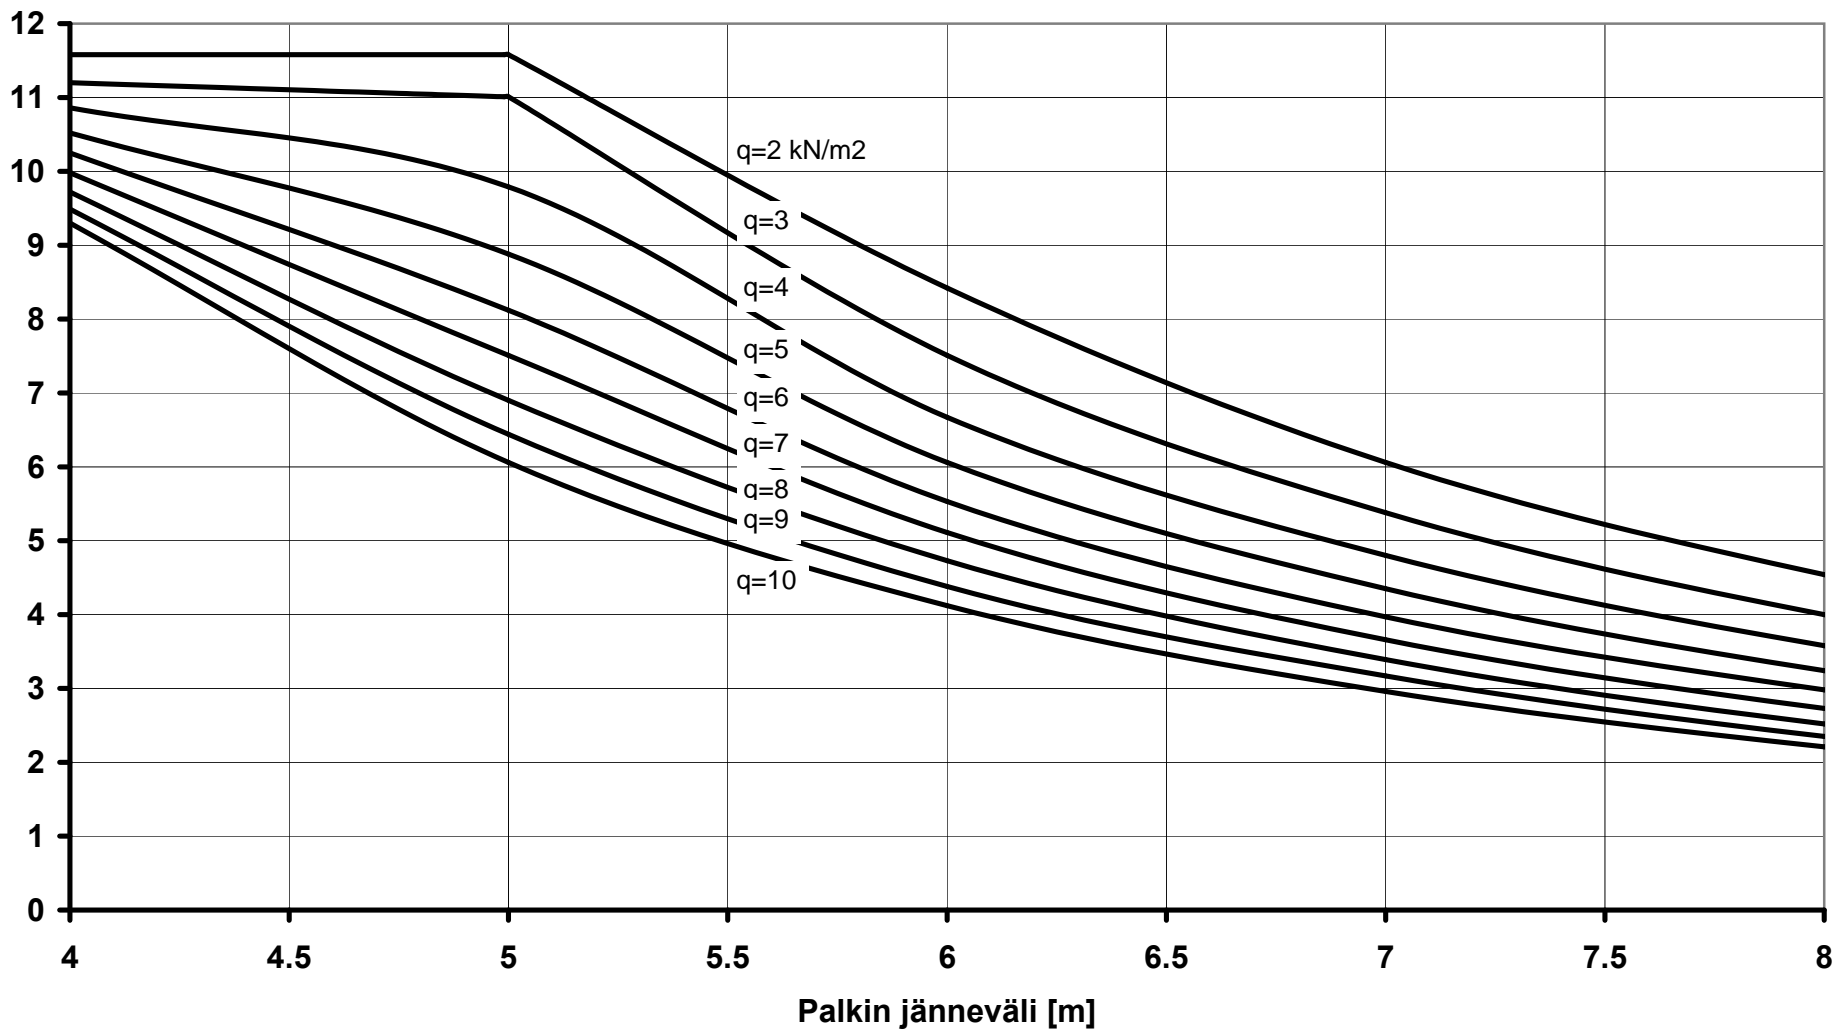

L450*380-180*200+O27

Palkkiväli [m]

Palkin jänneväli [m]

L450*380-180*200+O27+PINTAB. 60 mm

Palkkiväli [m]

L550*380-280*200+O27

Palkkiväli [m]

L550*380-280*200+O27+60 mm pintab.