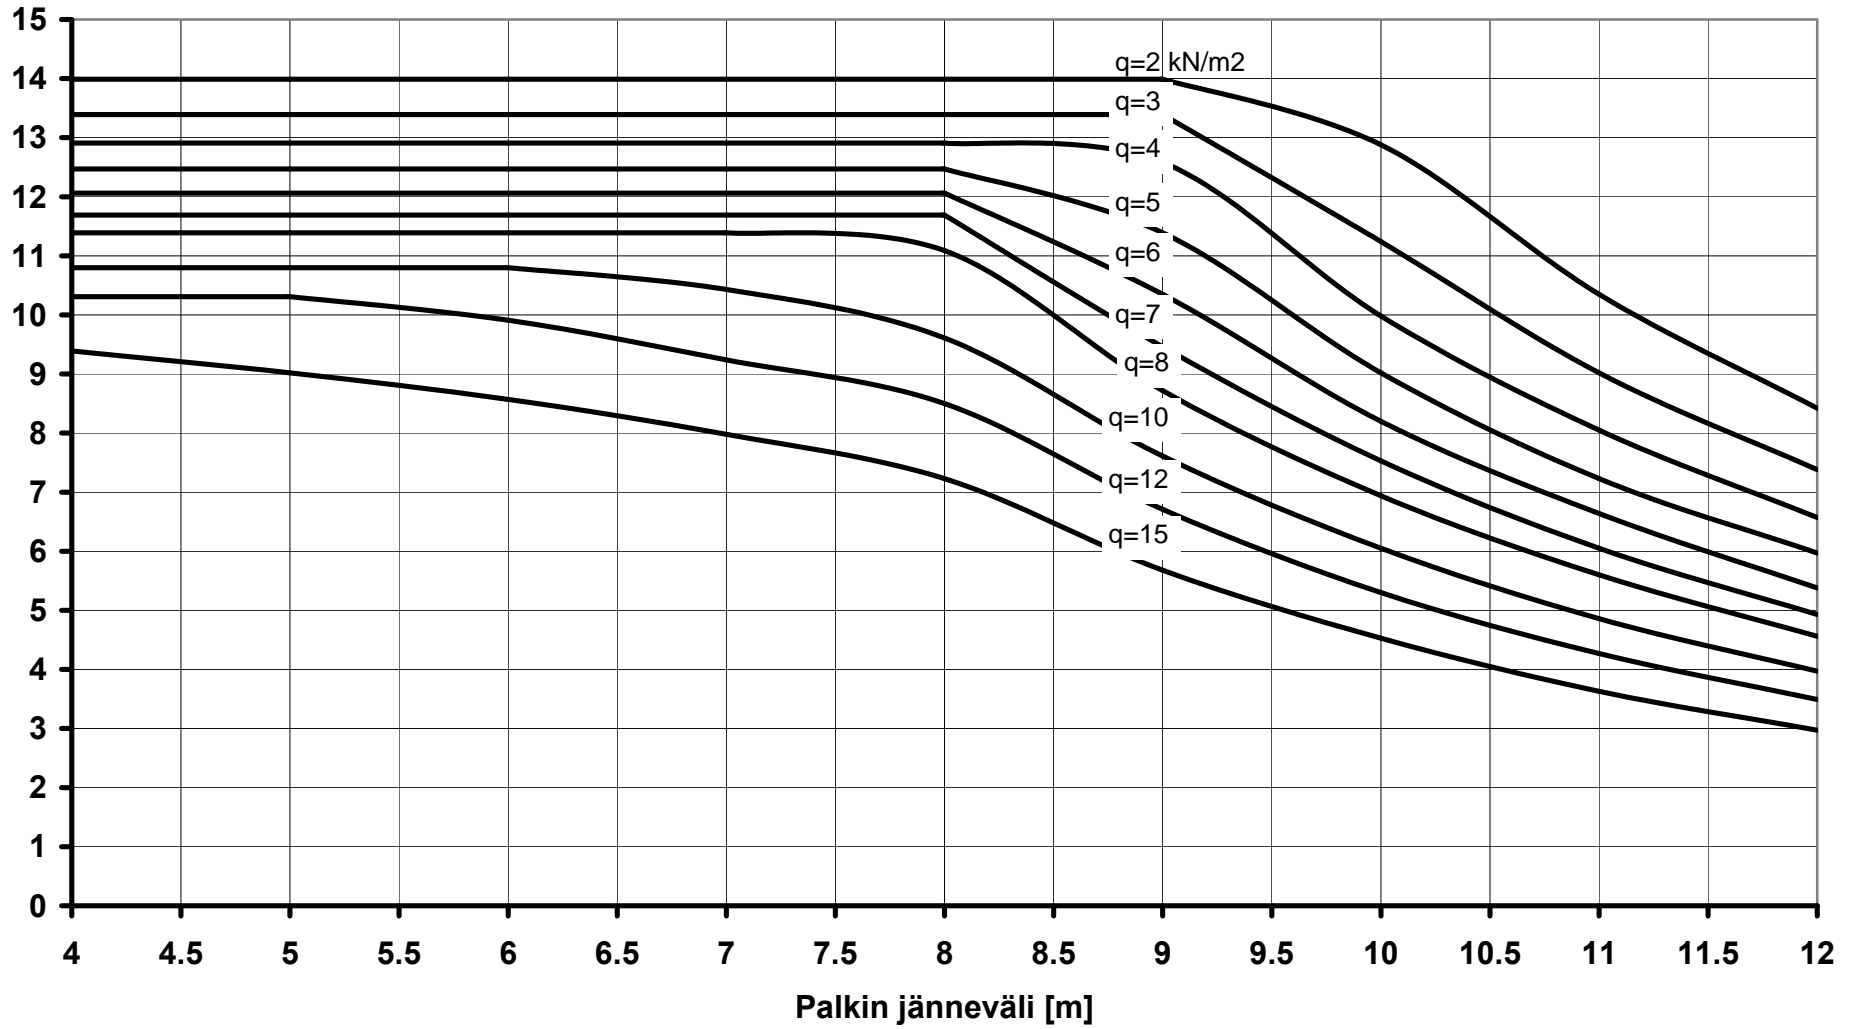

L800*480-480*200+O32+80 mm pintab.

Palkkiväli [m]