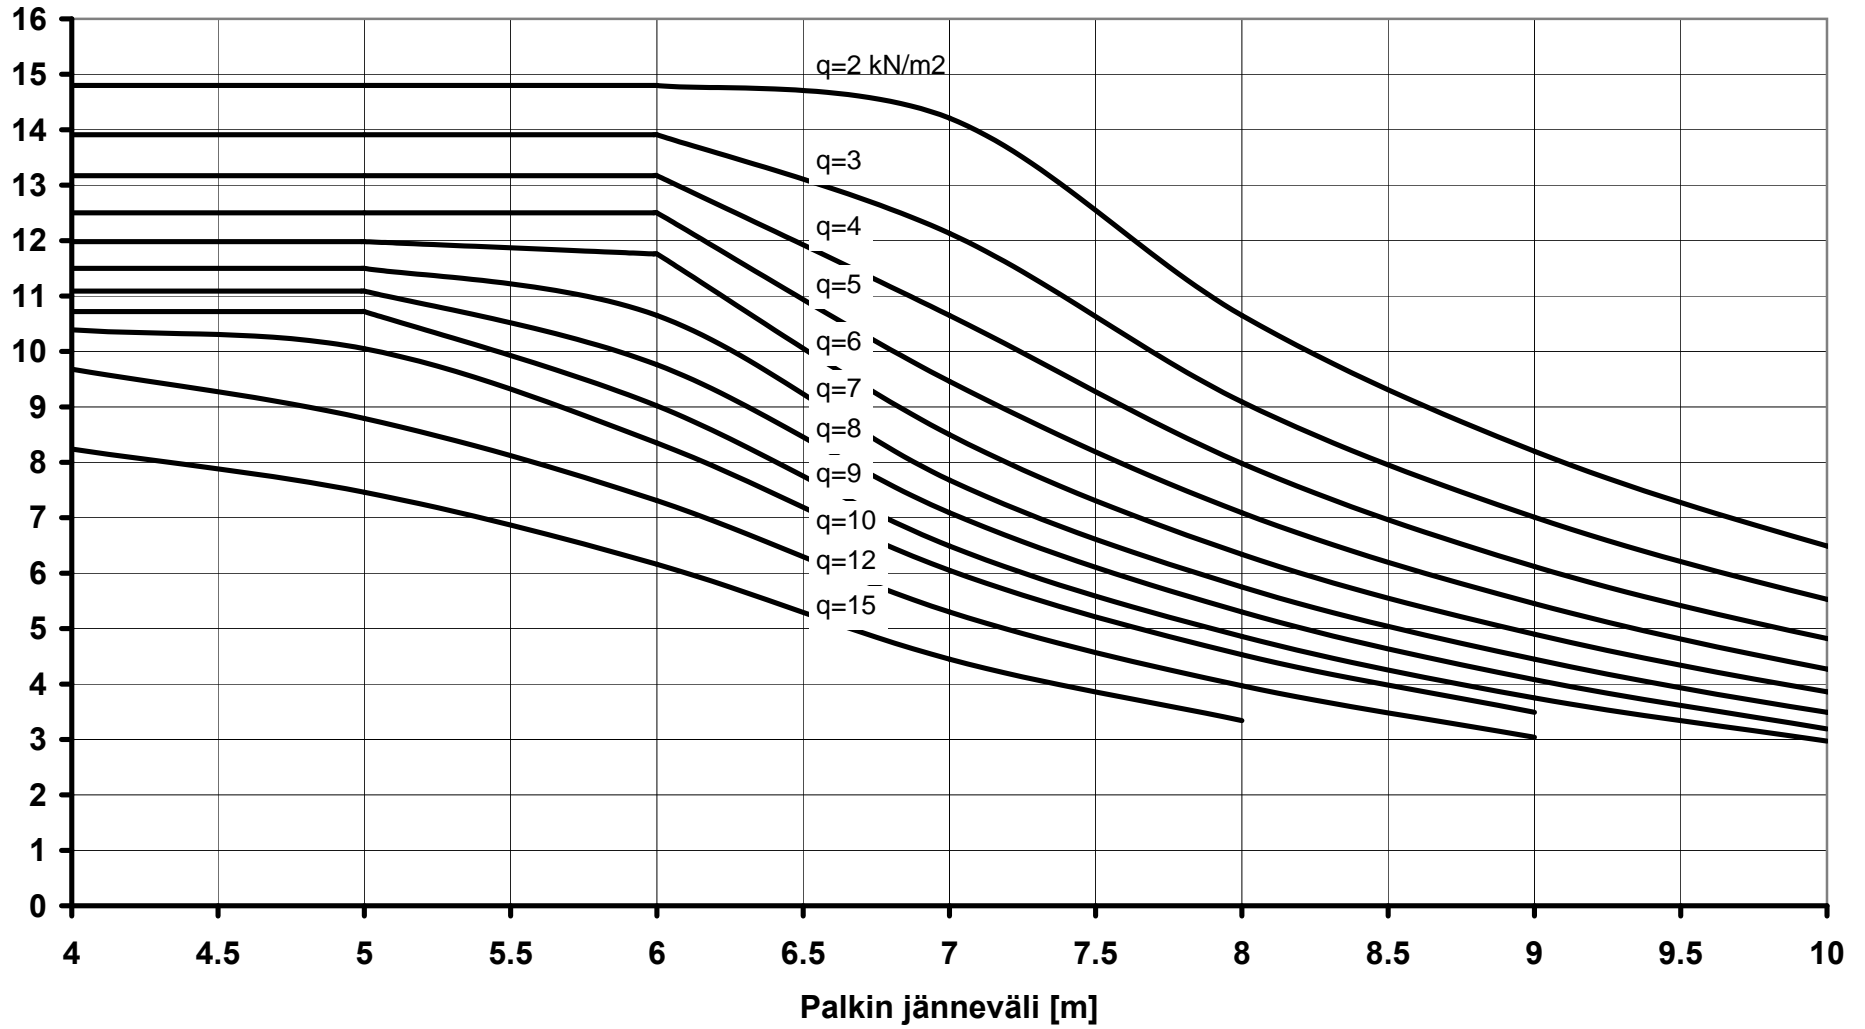

L800*480-480*200+O32+80 mm pintab.

Palkkiväli [m]

L500*580-180*200+O32+80 mm pintab.

Palkkiväli [m]

L500*580-180*200+O32

Palkkiväli [m]

L600*580-280*200+O32

Palkkiväli [m]