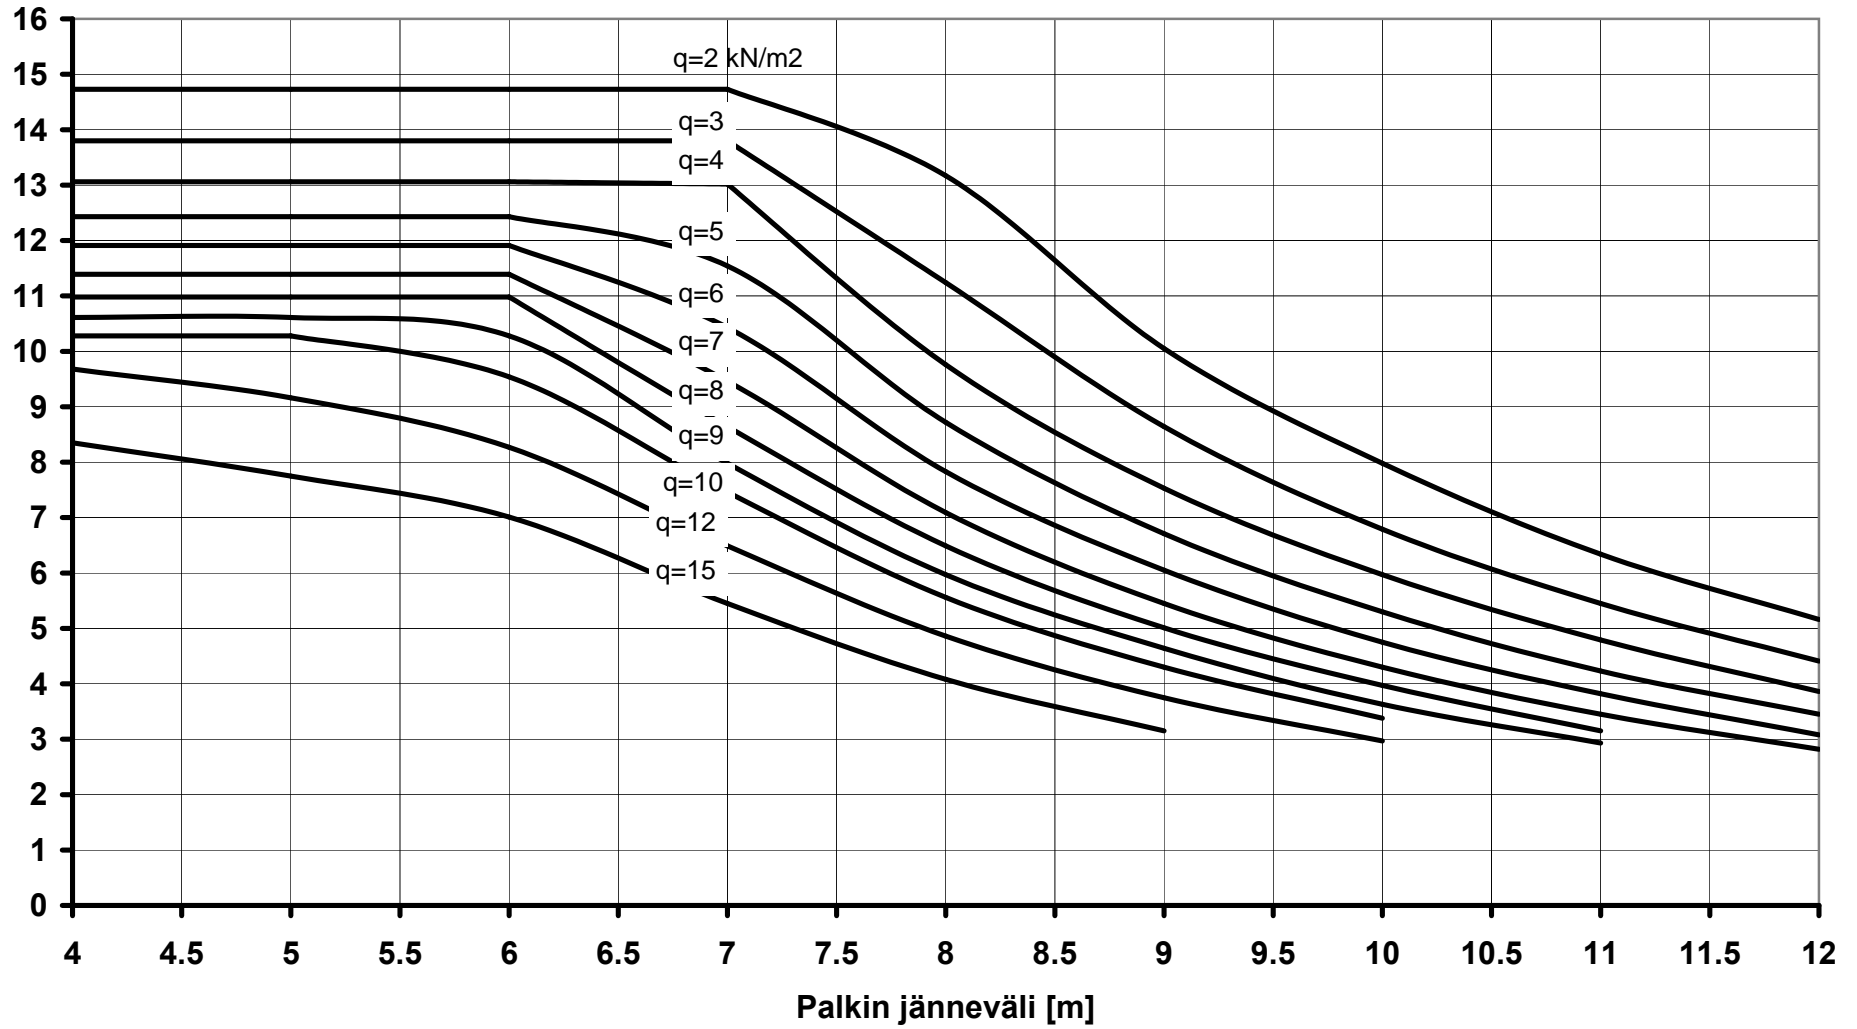

L800*380-480*200+O32+80 mm pintab.

Palkkiväli [m]

L500*480-180*200+O32

Palkkiväli [m]

L500*480-180*200+O32+80 mm pintab.

Palkkiväli [m]

L600*480-280*200+O32

Palkkiväli [m]