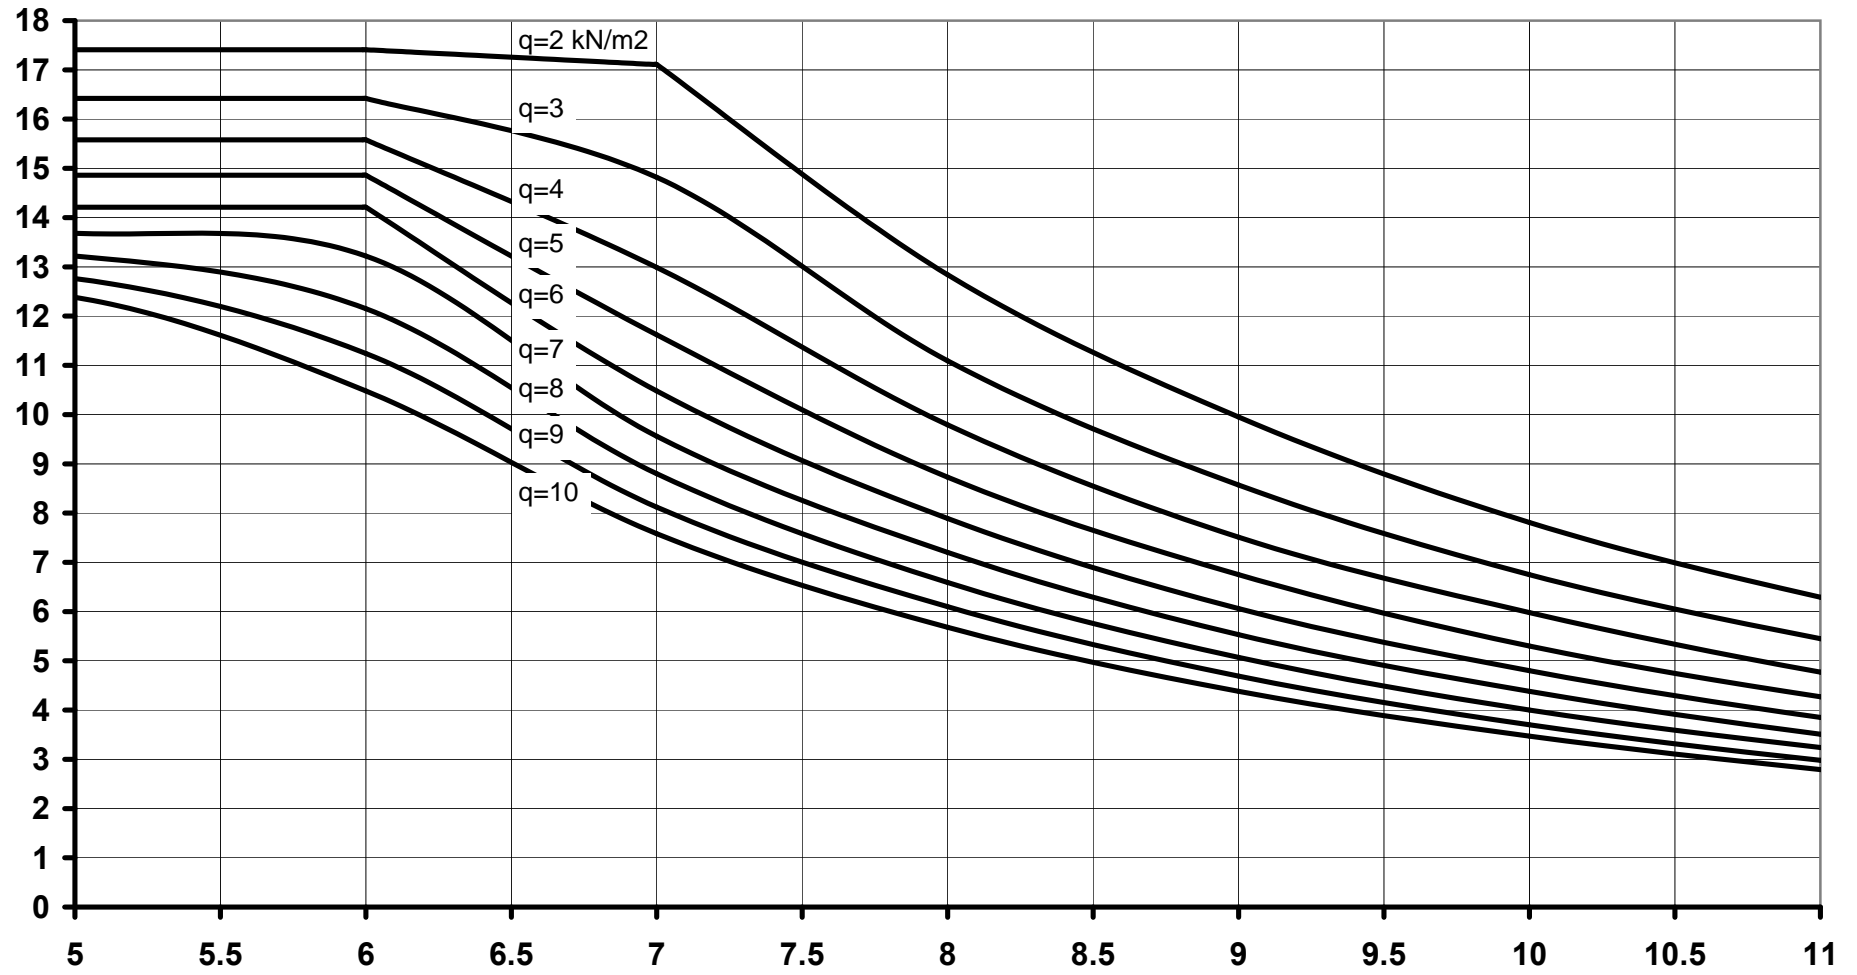

L580*580-180*200+O40

Palkkiväli [m]

Palkin jänneväli [m]