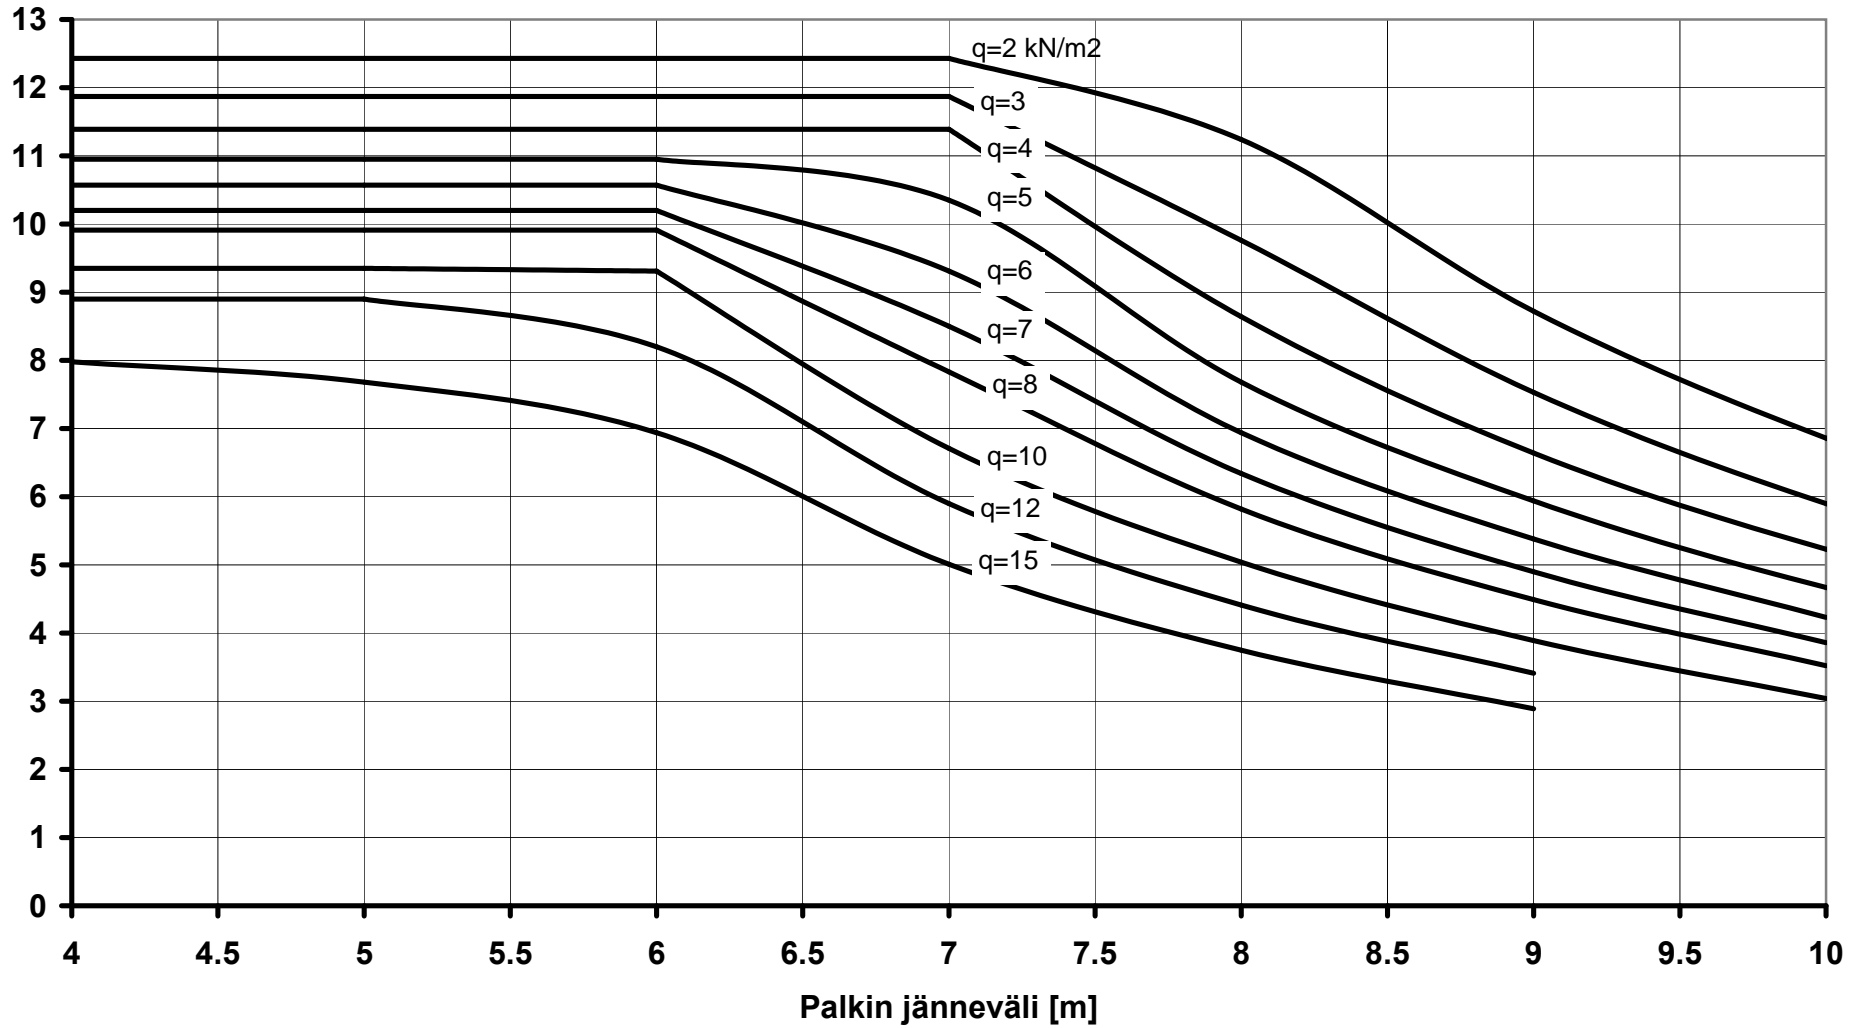

L650*380-380*200+O27+60 mm pintab.

Palkkiväli [m]