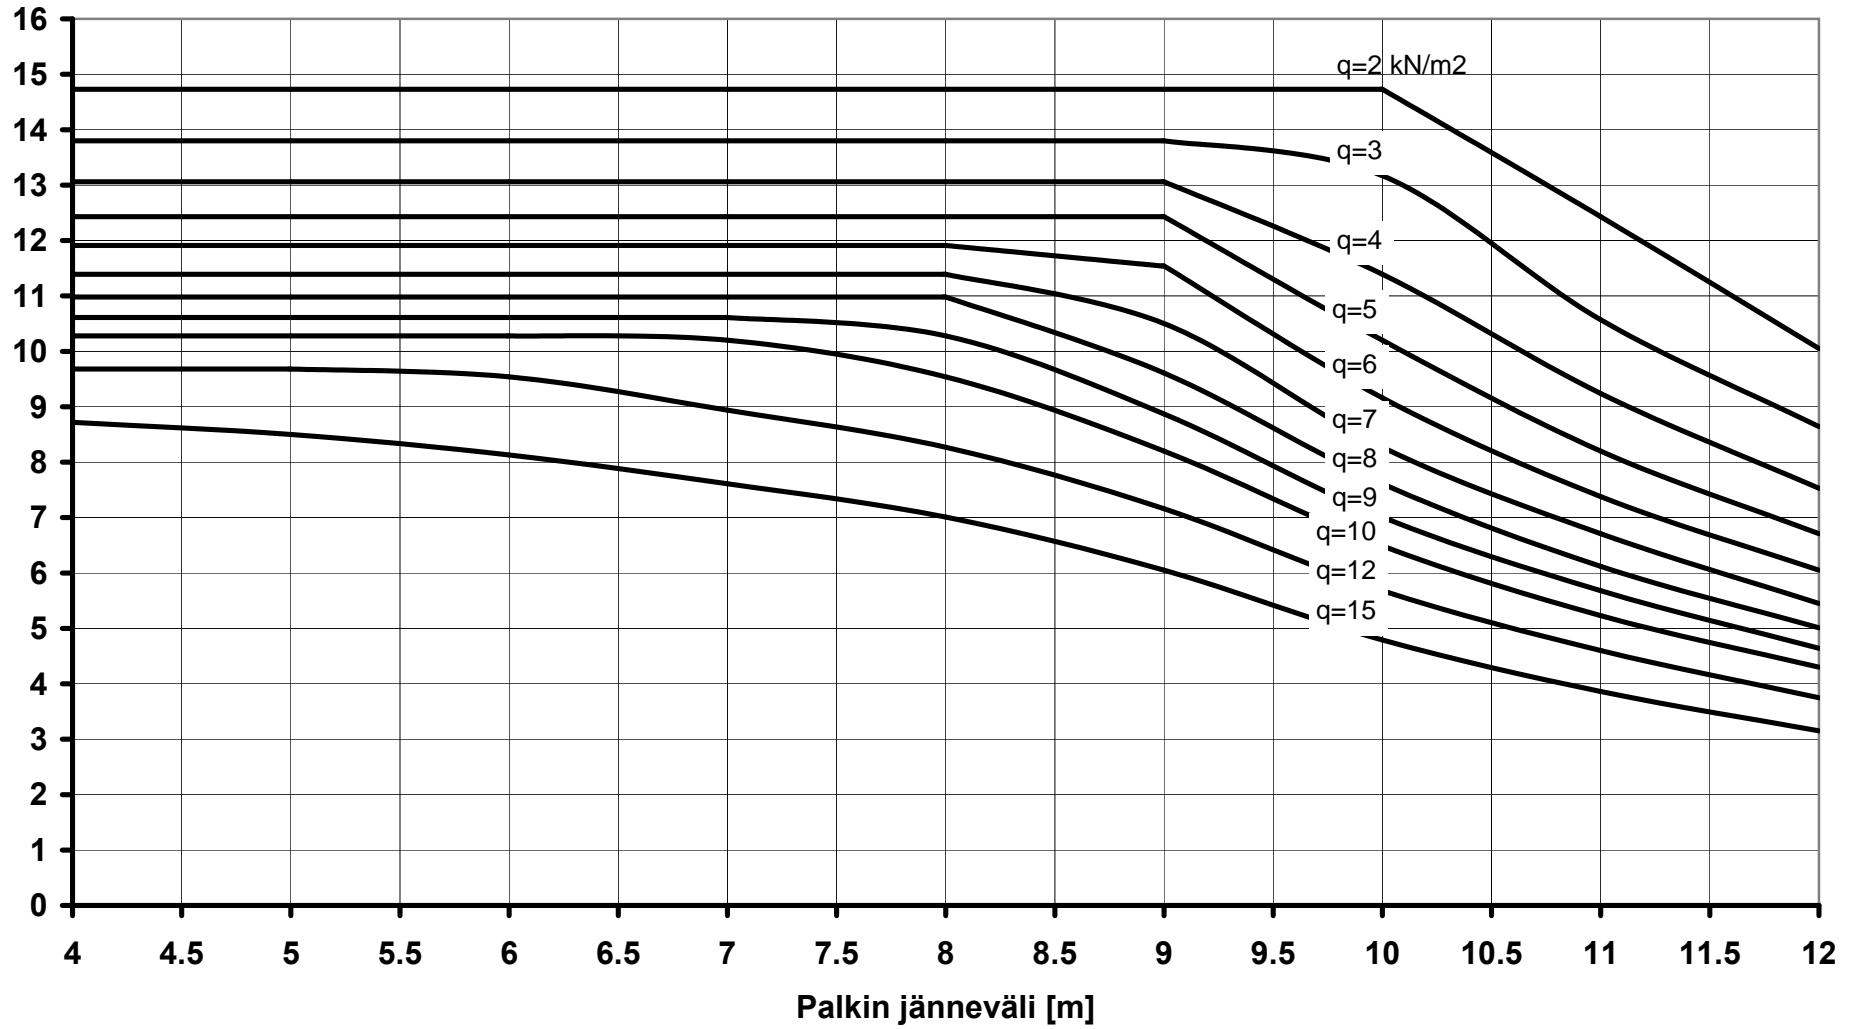

L600*480-280*200+O32+80 mm pintab.

Palkkiväli [m]

L700*480-380*200+O32+80 mm pintab.

Palkkiväli [m]

L700*480-380*200+O32

Palkkiväli [m]

L800*480-480*200+O32

Palkkiväli [m]