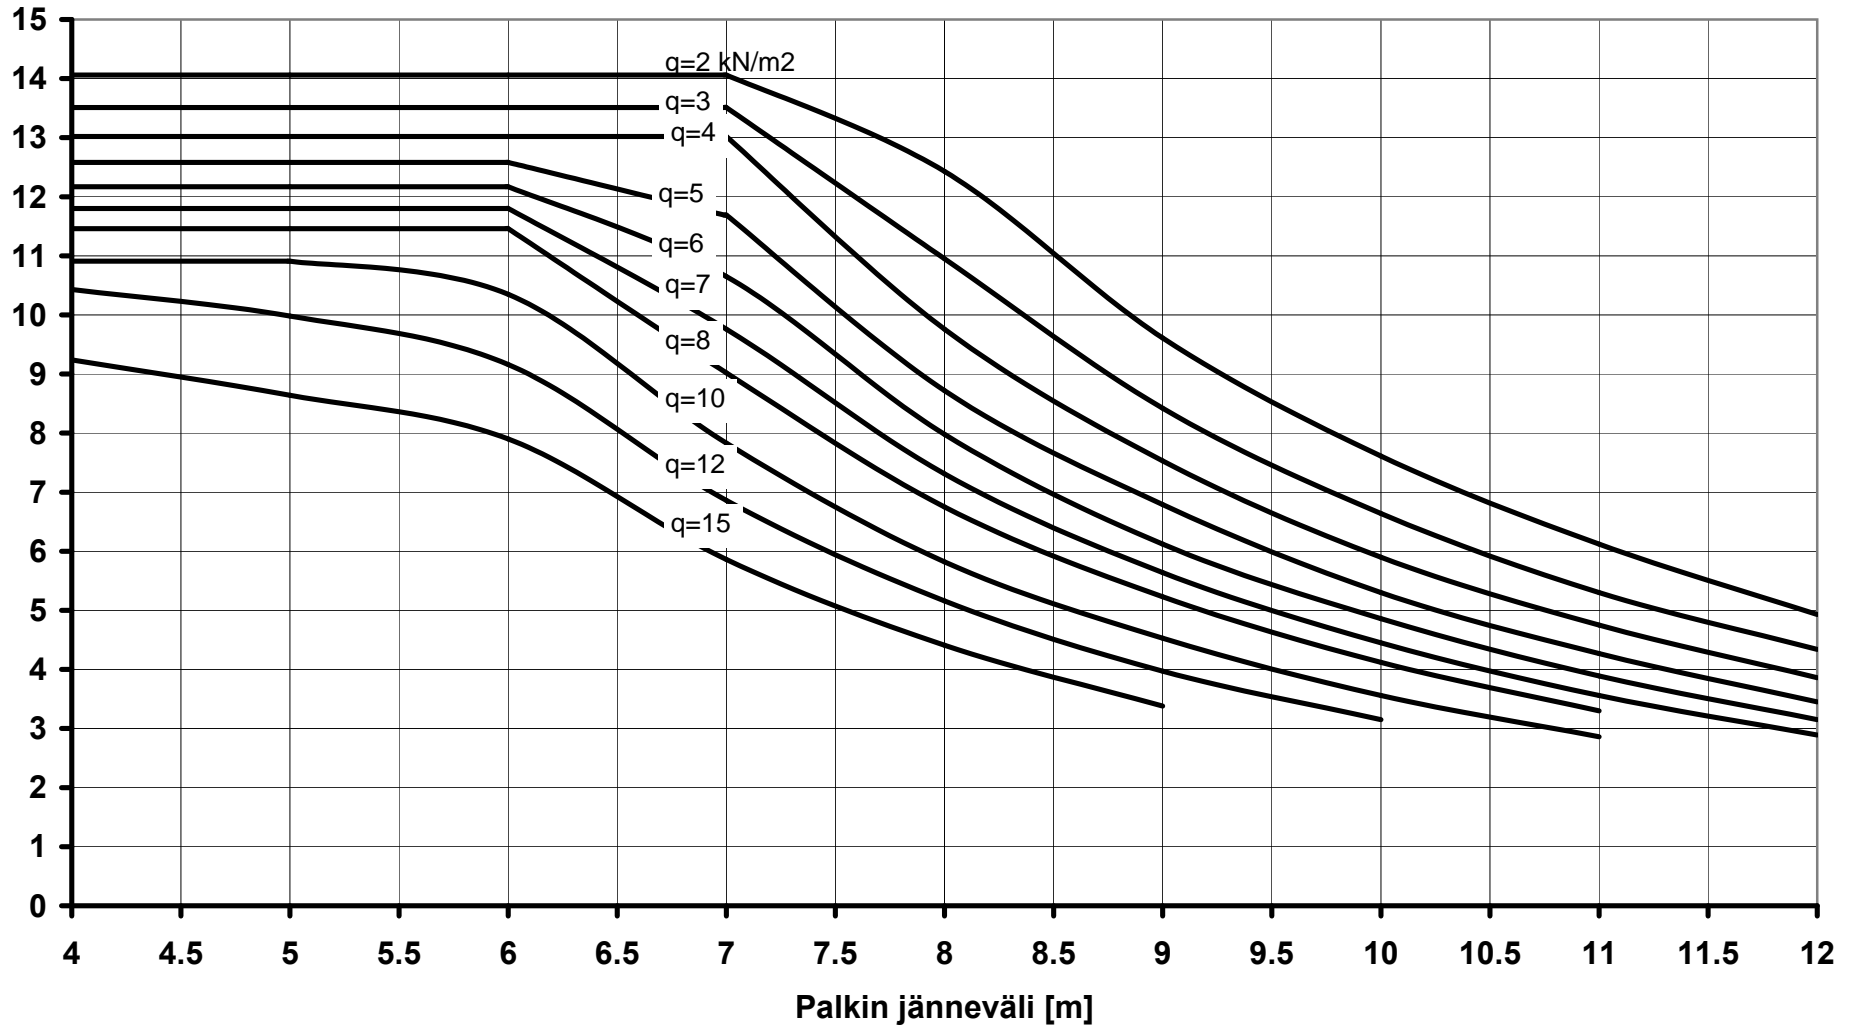

L600*580-280*200+O32+80 mm pintab.

Palkkiväli [m]