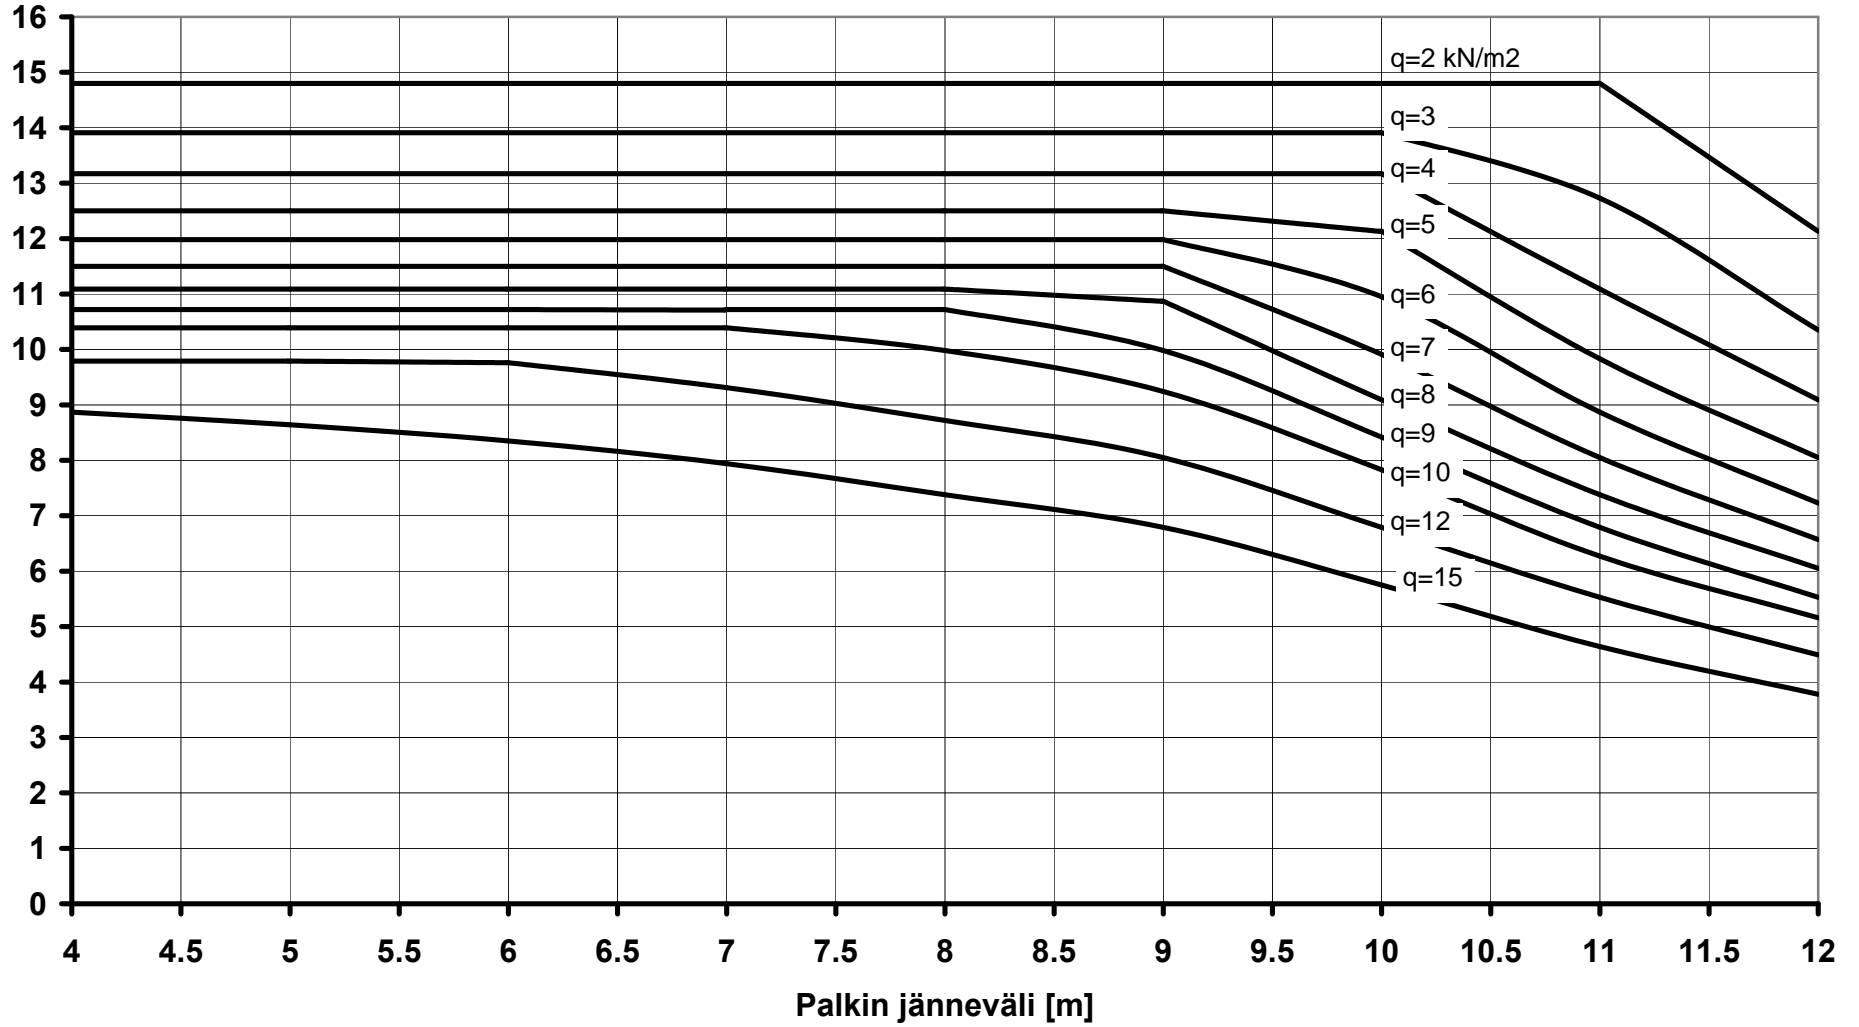

L600*580-280*200+O32+80 mm pintab.

Palkkiväli [m]

L700*580-380*200+O32+80 mm pintab.

Palkkiväli [m]

L700*580-380*200+O32

Palkkiväli [m]

L800*580-480*200+O32

Palkkiväli [m]