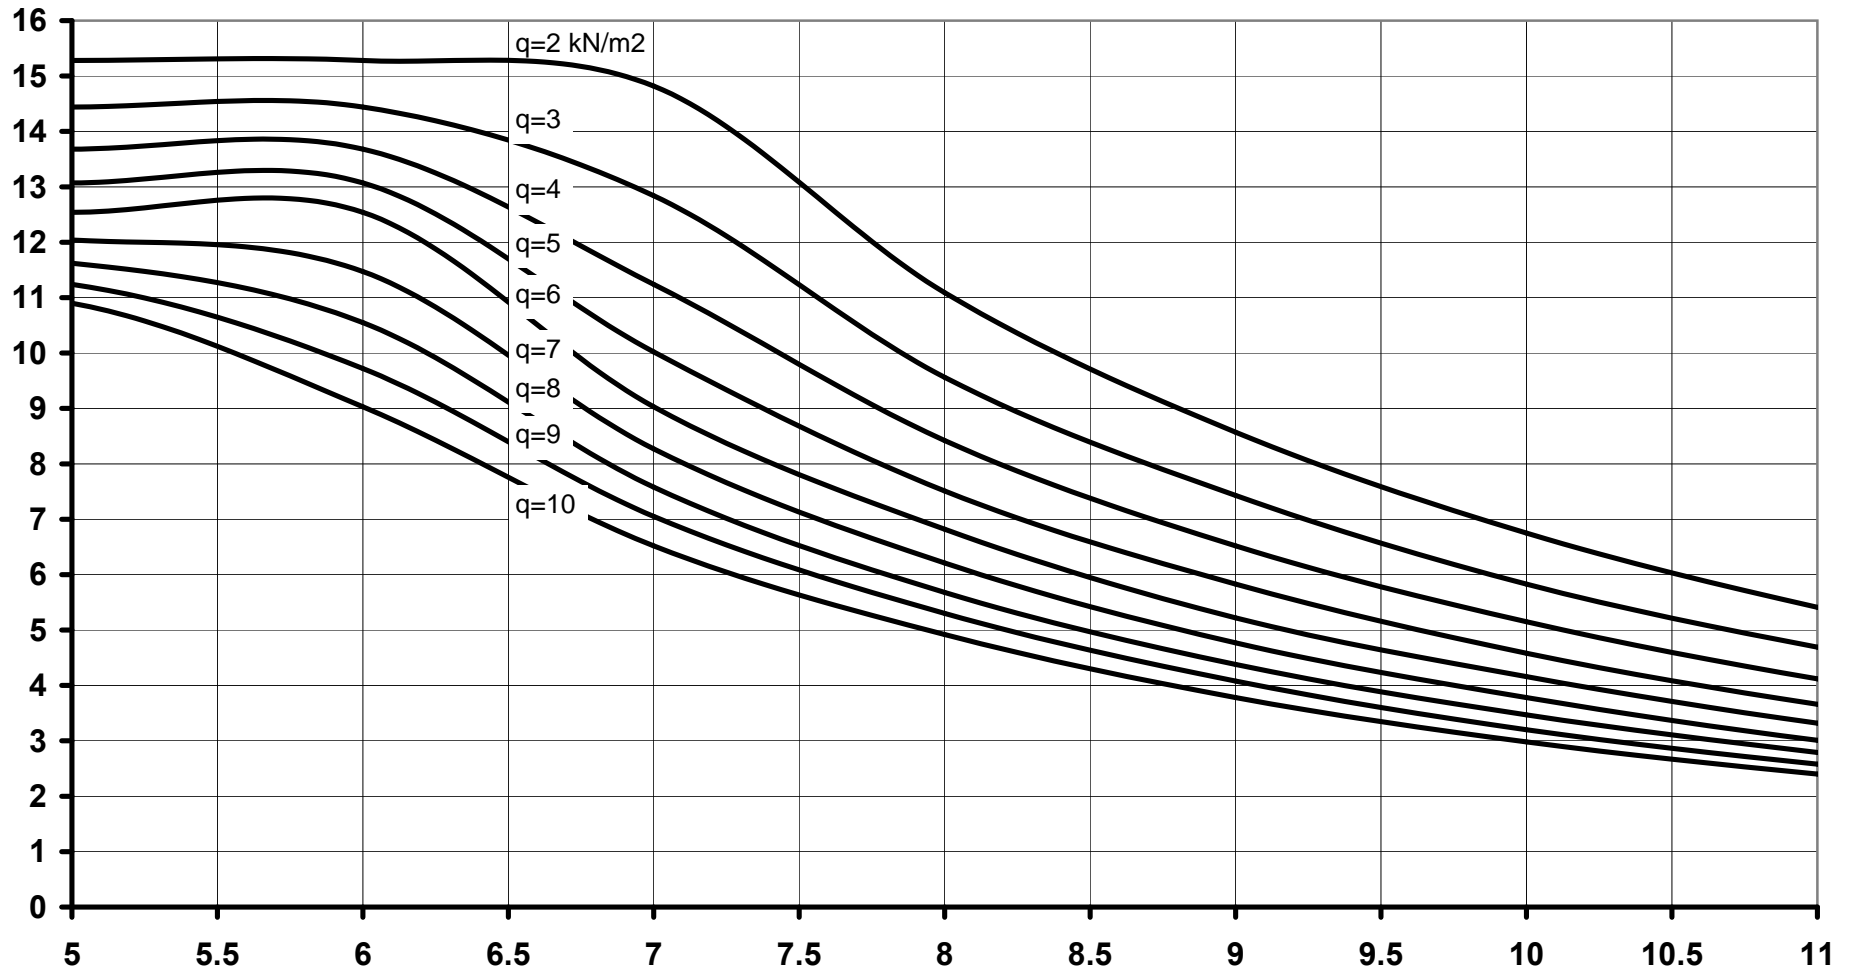

L580*480-180*200+O40

Palkkiväli [m]

Palkin jänneväli [m]