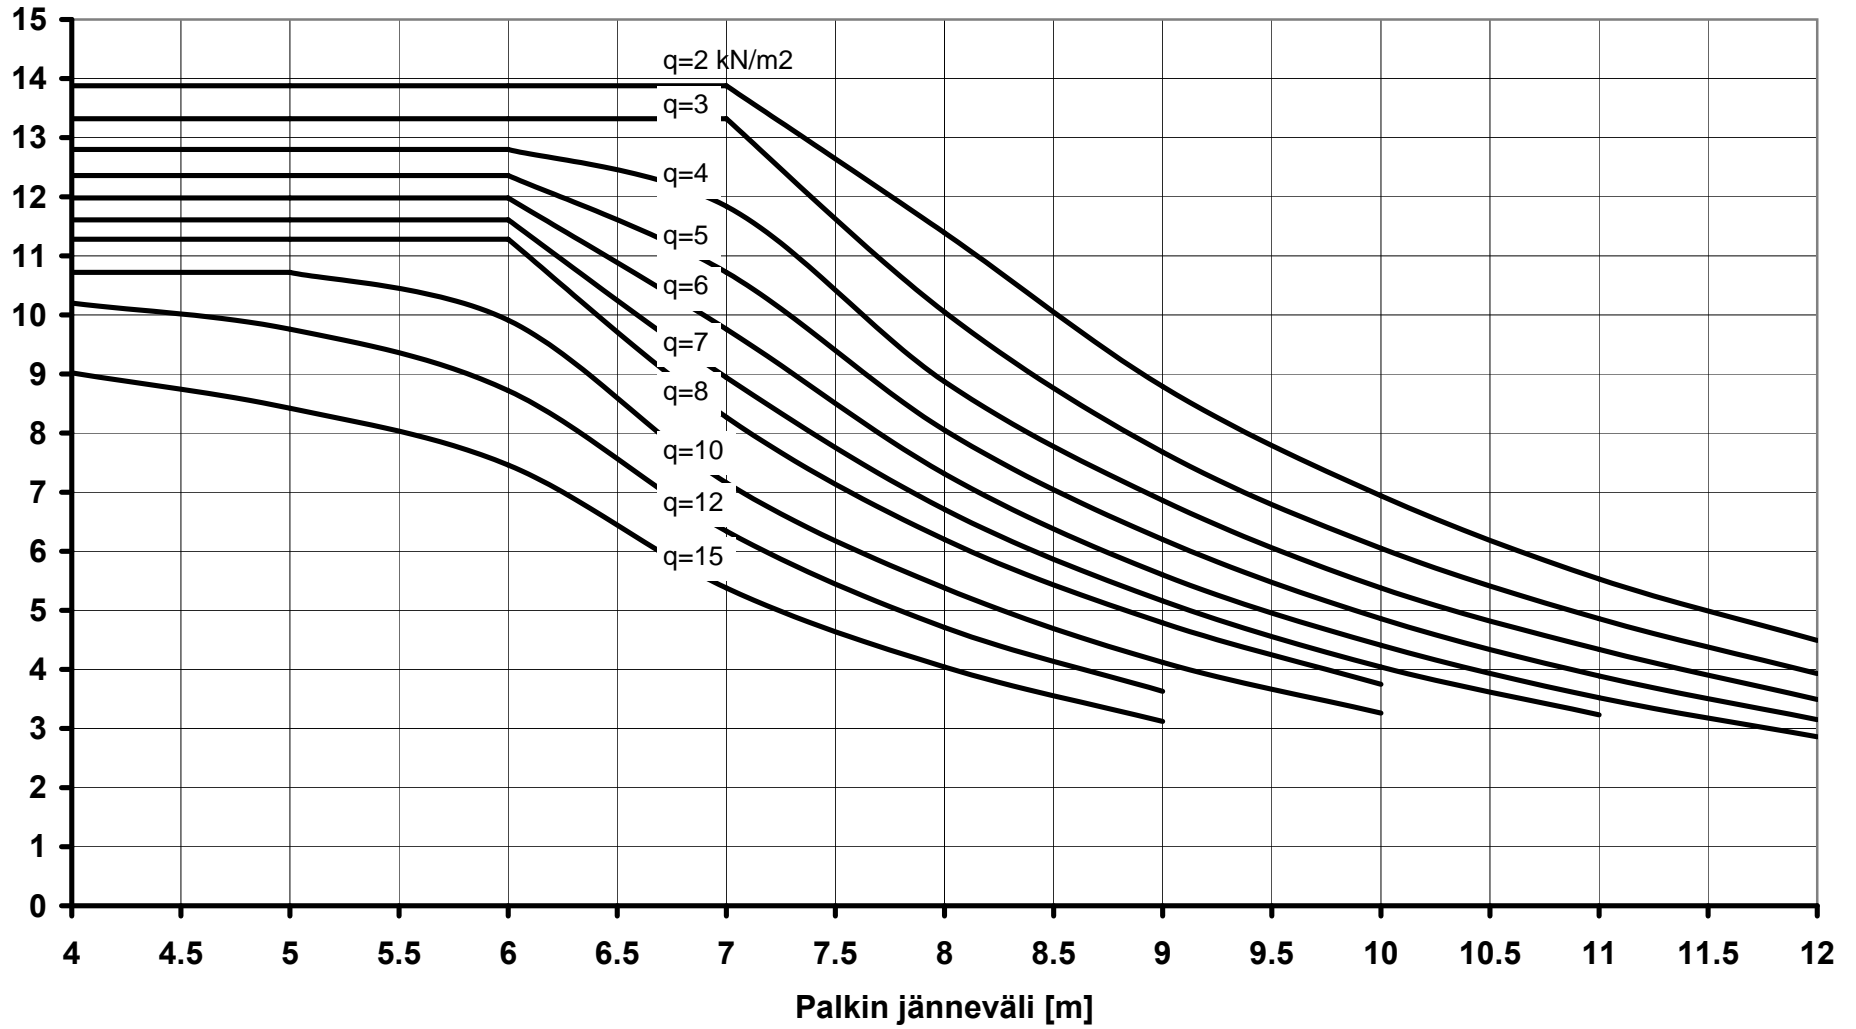

L600*380-280*200+O32+80 mm pintab.

Palkkiväli [m]

L700*380-380*200+O32

Palkkiväli [m]

L700*380-380*200+O32+80 mm pintab.

Palkkiväli [m]

L800*380-480*200+O32

Palkkiväli [m]