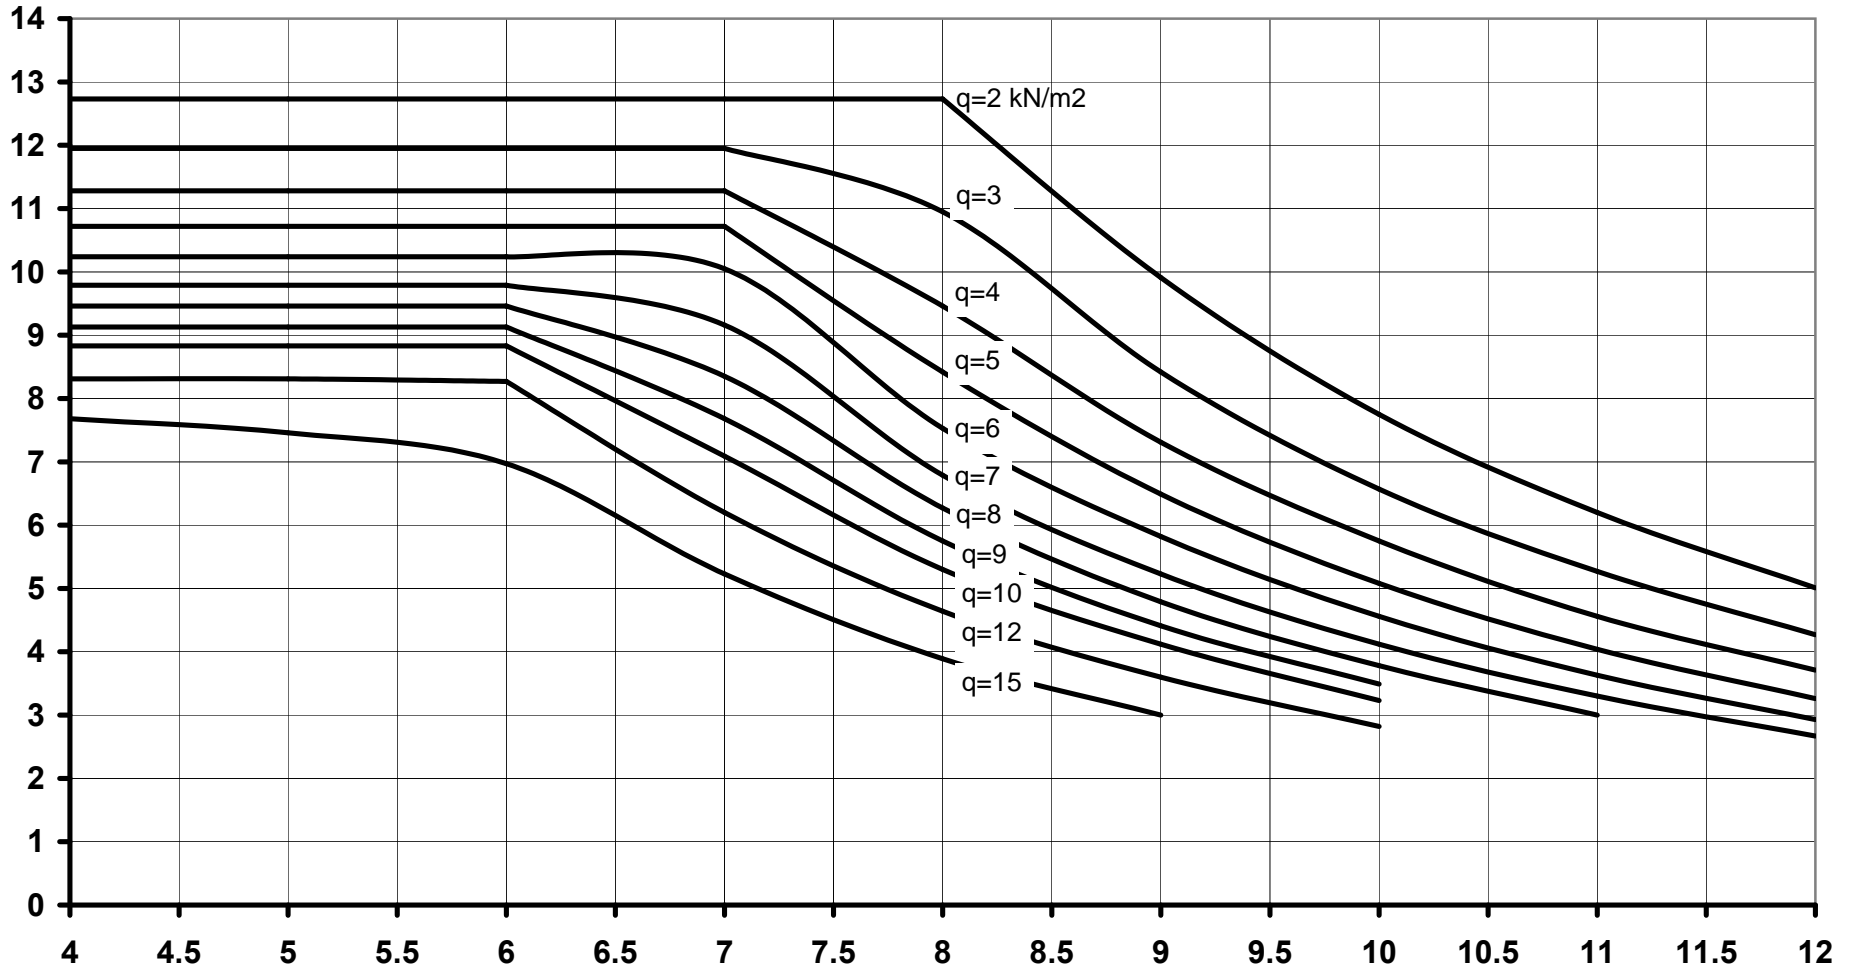

L650*380-380*200+O27

Palkkiväli [m]

Palkin jänneväli [m]