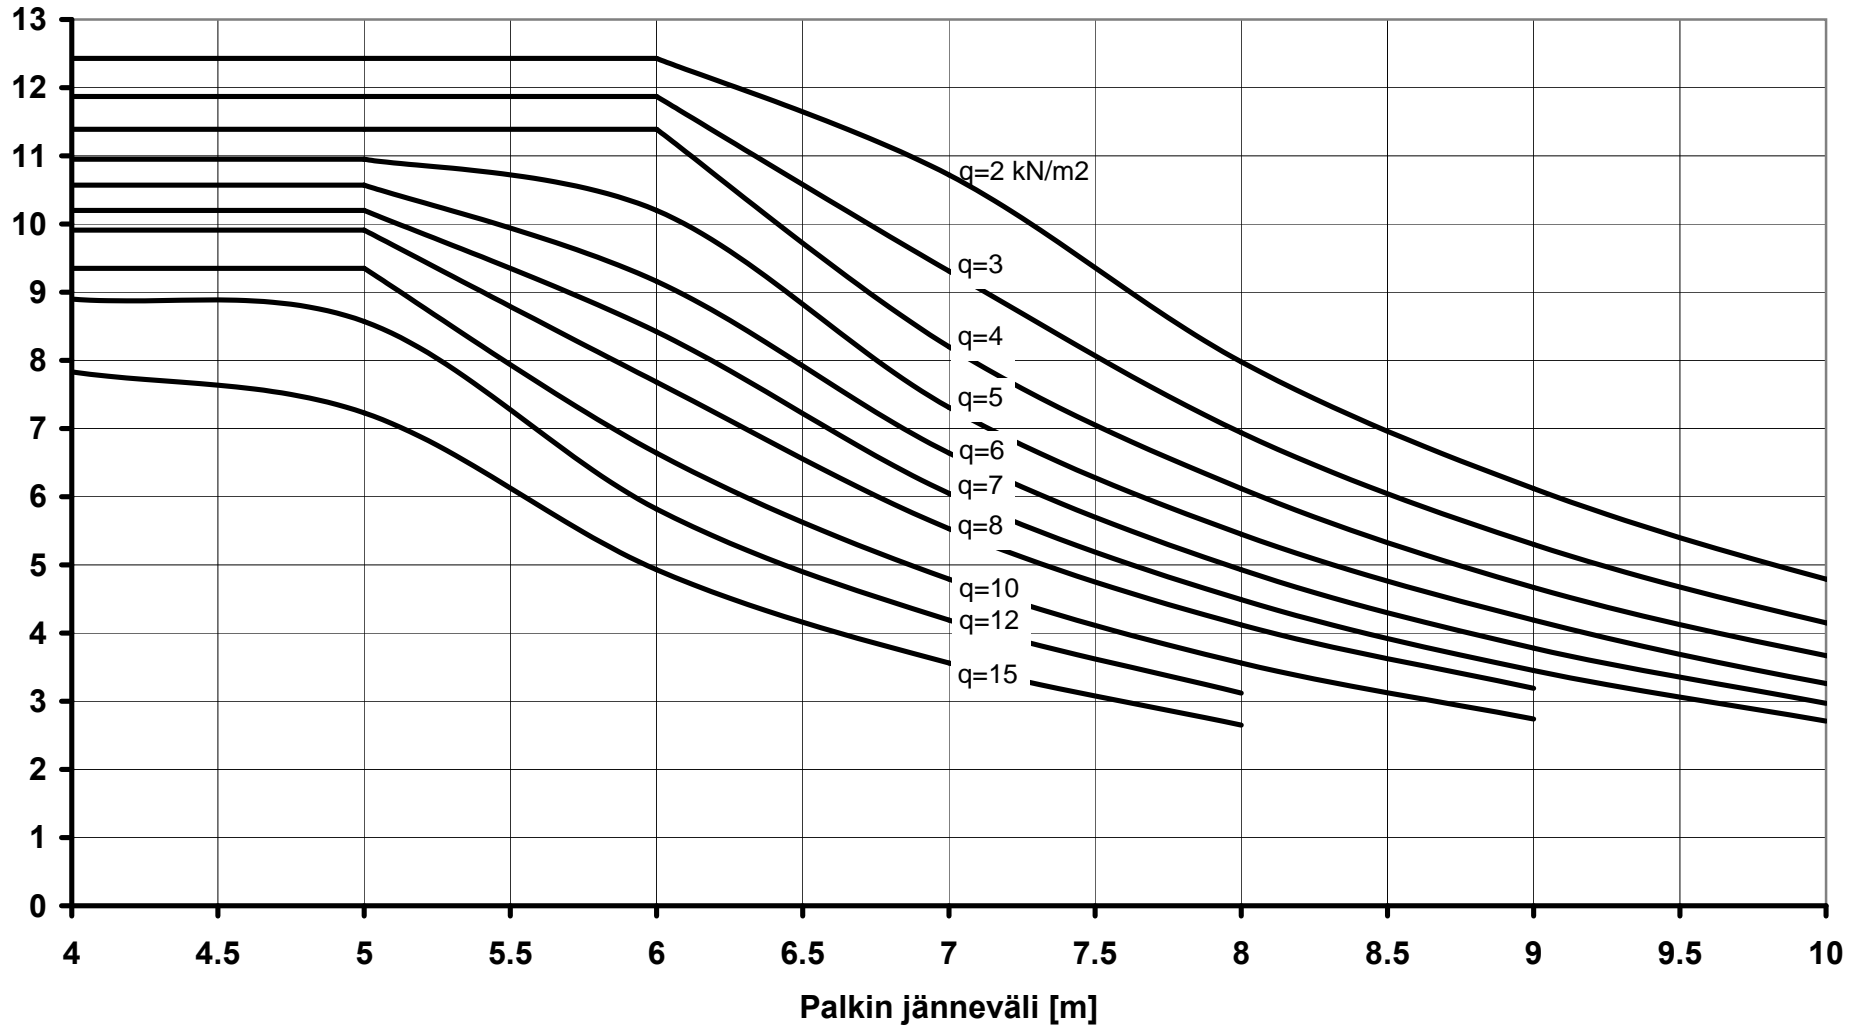

L550*380-280*200+O27+60 mm pintab.

Palkkiväli [m]