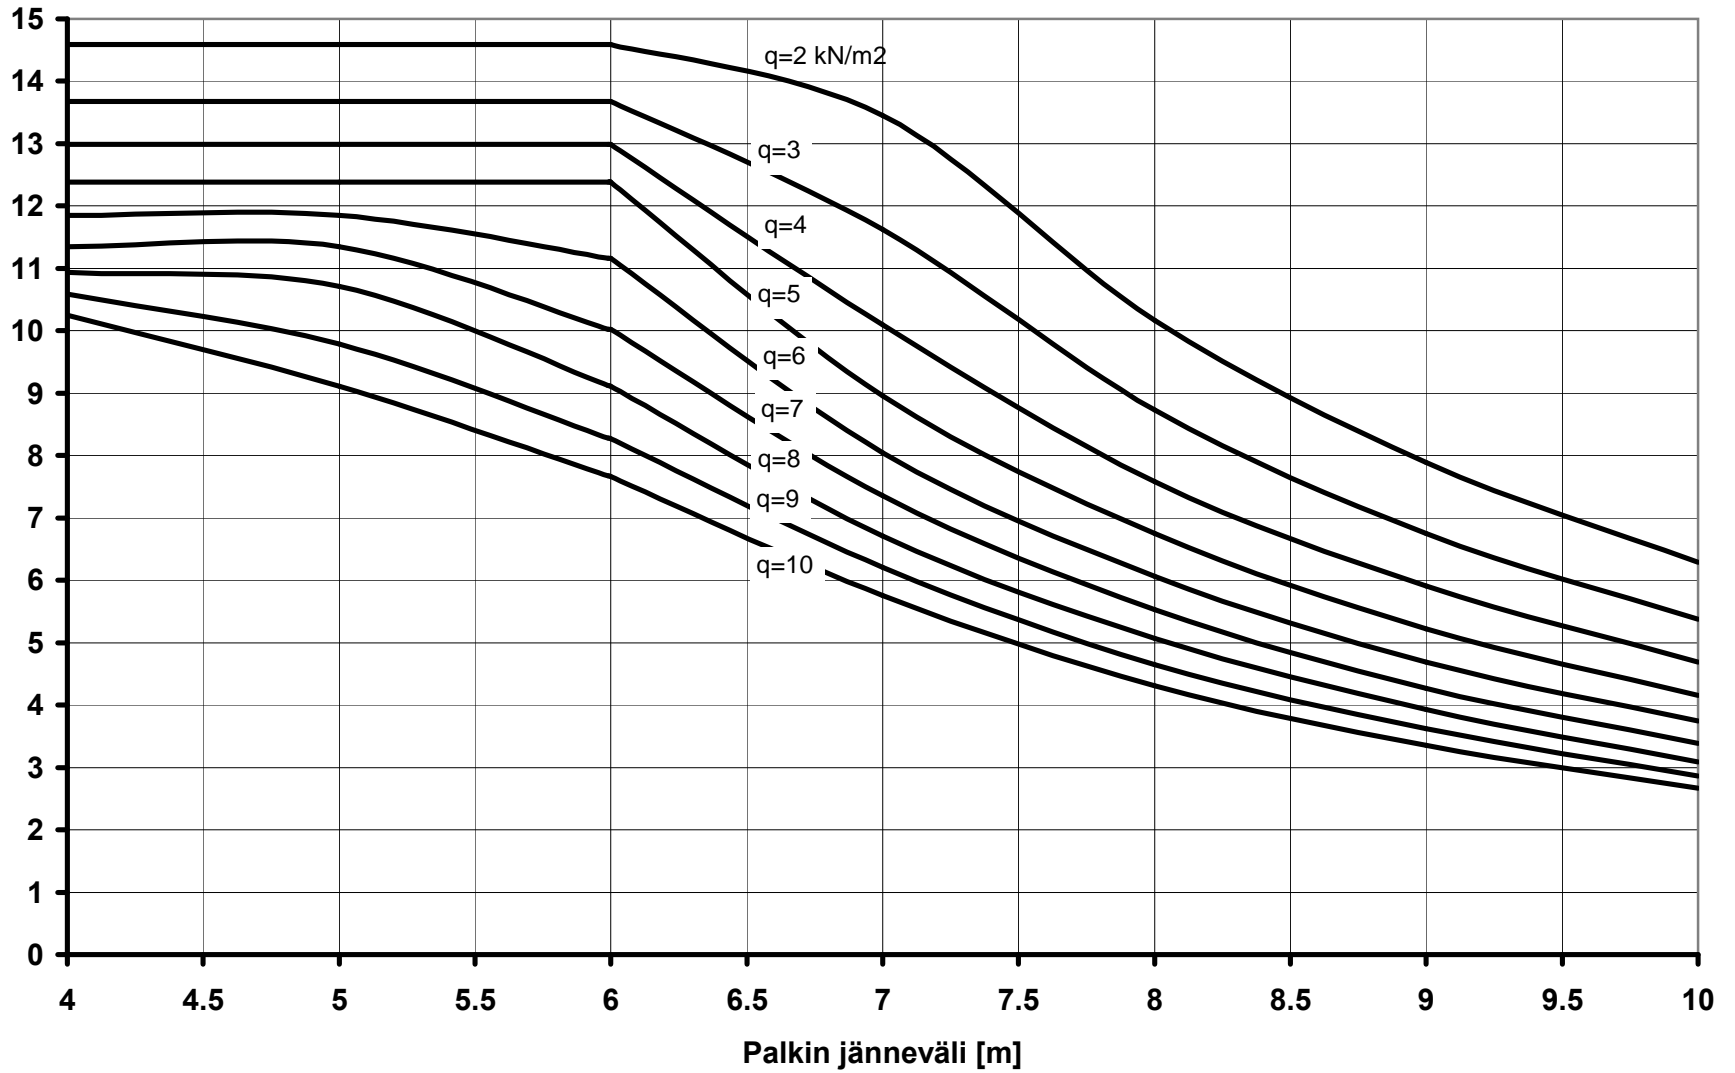

L410\*528-80\*120+O32

Palkkiväli [m]

L410\*528-80\*120+O32+PINTAB. 60 mm

Palkkiväli [m]