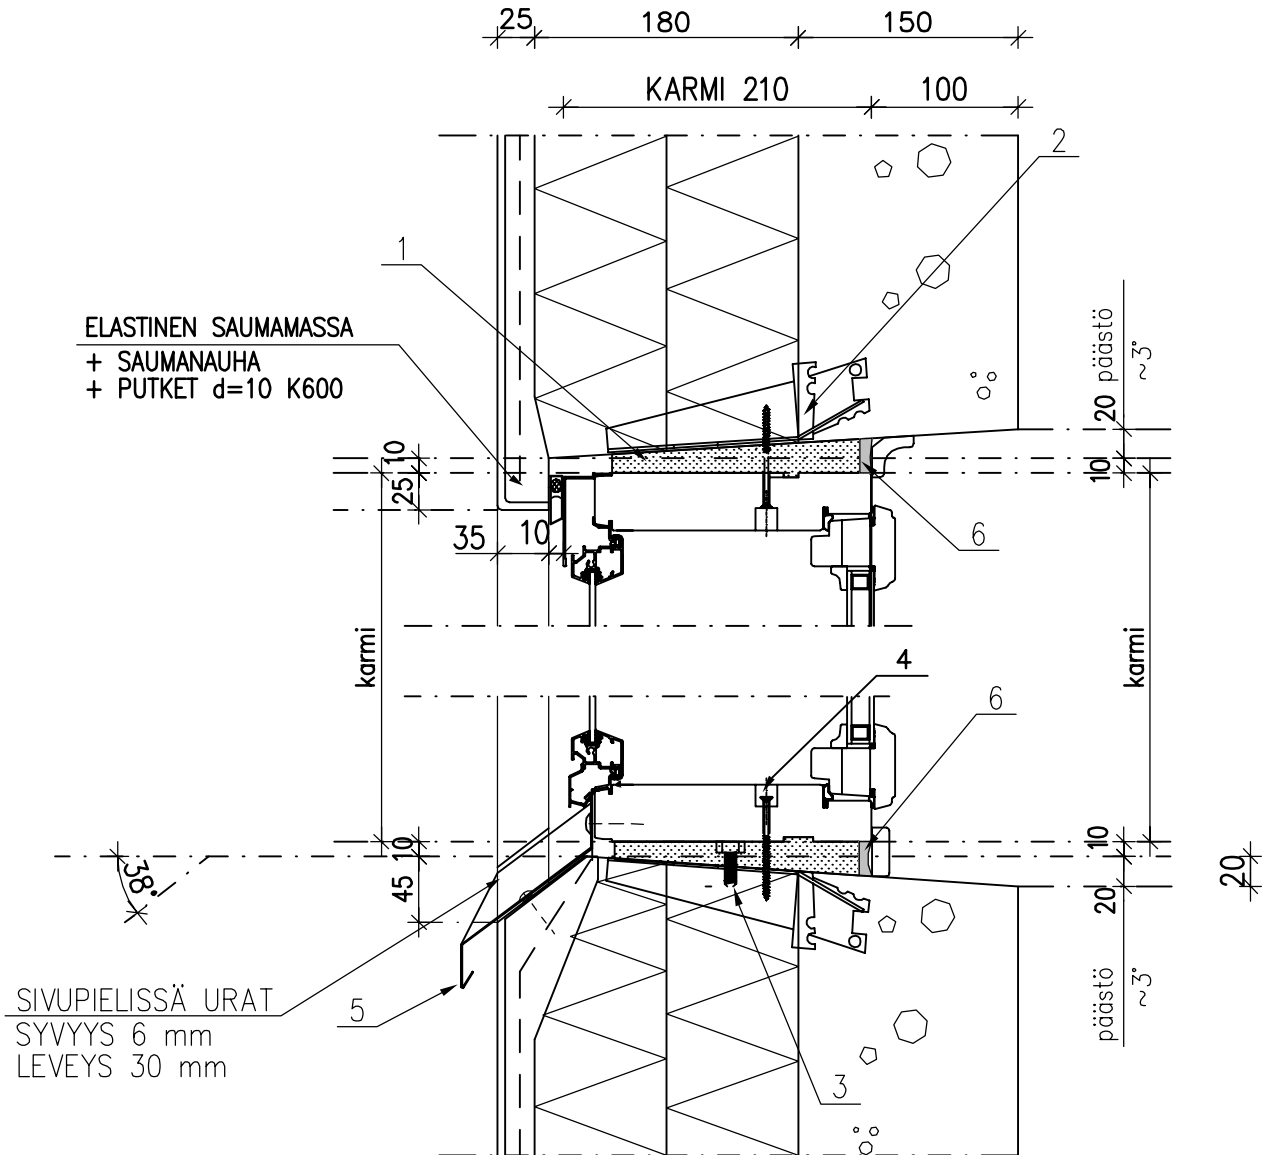

RAPPAUSVILLA Isover FS5+, 90+90 mm	Sisältö IKKUNAN (KARMI 210mm) KARMIKENKÄLIITOS EI-KANTAVAAN ELEMENTTIIN ERISTERAPATTU, PYSTYLEIKKAUS	
	Suunnittelija	Työn nro
	Päiväys	Tekijä
<b>DRR110A</b>		

mittakaava 1:5

MATERIAALI- JA TARVIKELUETTELO						TUNNUS:	
RY	PO	MAT/TAR	TYYPPI	KOKO	LAATU	MÄÄRÄ	HUOM.
	1	VILLATILKE TAI POLYURETAANIVAAPTO		n.150mm			
	2	IKKUNAKARMIN KIINNITYSOSA (ELEMENTISSÄ)					
	3	SÄÄTÖRUUVIT, KUUSIOMUTTERI M10, KUUMASINKITTY/ /KIILA					
	4	KIINNITYSRUUVIT (PORAKÄRKI), KUUMASINKITTY					
	5	VESIPELTI					MUOVIPIINN.
	6	ELASTINEN KITTI JA LISTA YMPÄRI, VILLATILKKEEN KANSSA KITTAUS POHJANAUHALLA					