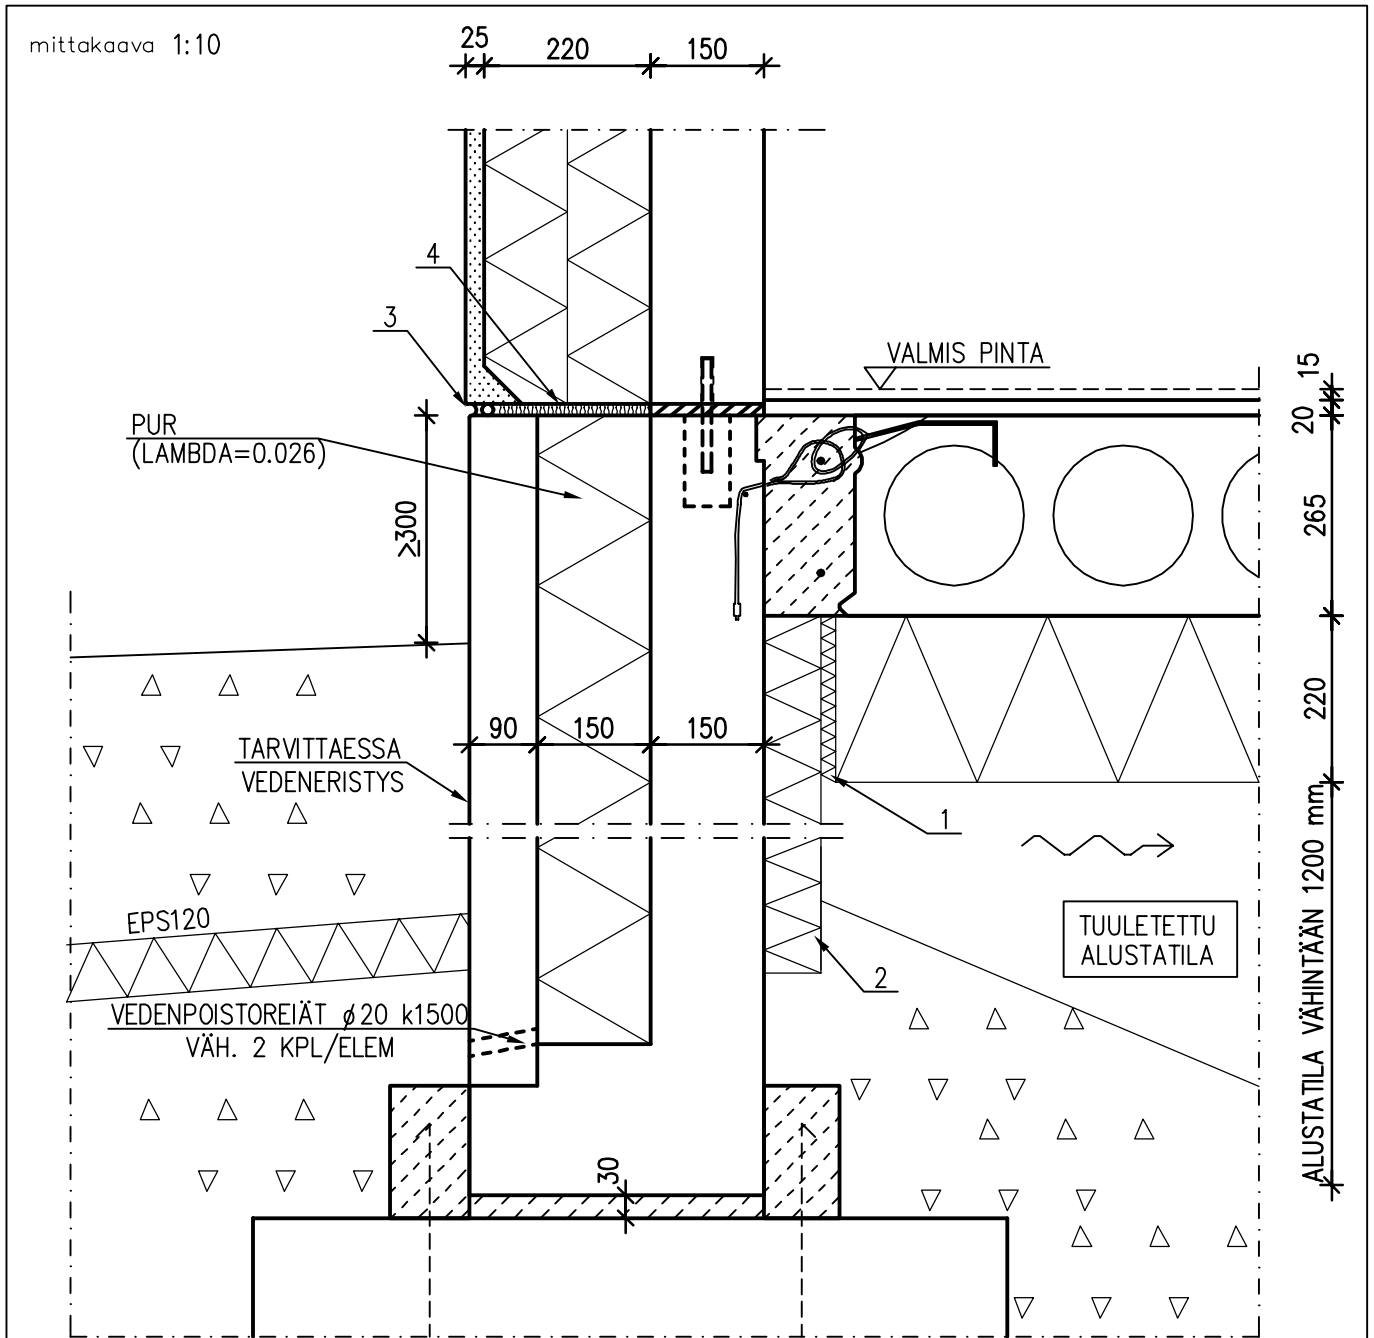

Isover FS5+, 90+90 mm (SEINÄ) PUR, 120 mm (SOKKELI)	Sisältö EI-KANTAVAN SOKKELIELEMENTIN JA KANTAVAN ALAPOHJAN LIITOS EI-KANTAVA SISÄKUORIELEMENTTI, ERISTERAPPAUS	
	Suunnittelija	Työn nro
	Päiväys	Tekijä
DARR110A		

MATERIAALI- JA TARVIKELUETTELO						TUNNUS:	
RY	PO	MAT/TAR	TYYPPI	KOKO	LAATU	MÄÄRÄ	HUOM.
	1	SPU-VAAHDOTUS	ERISTESAUMAAN				
	2	EPS 60S	b <sub>≥</sub> 75 mm, ASENNETAAN TYÖMAALLA, h=1000 mm				
	3	ELASTINEN KITTI + SAUMANAUHA					
	4	MINERAALIVILLAKAISTA					